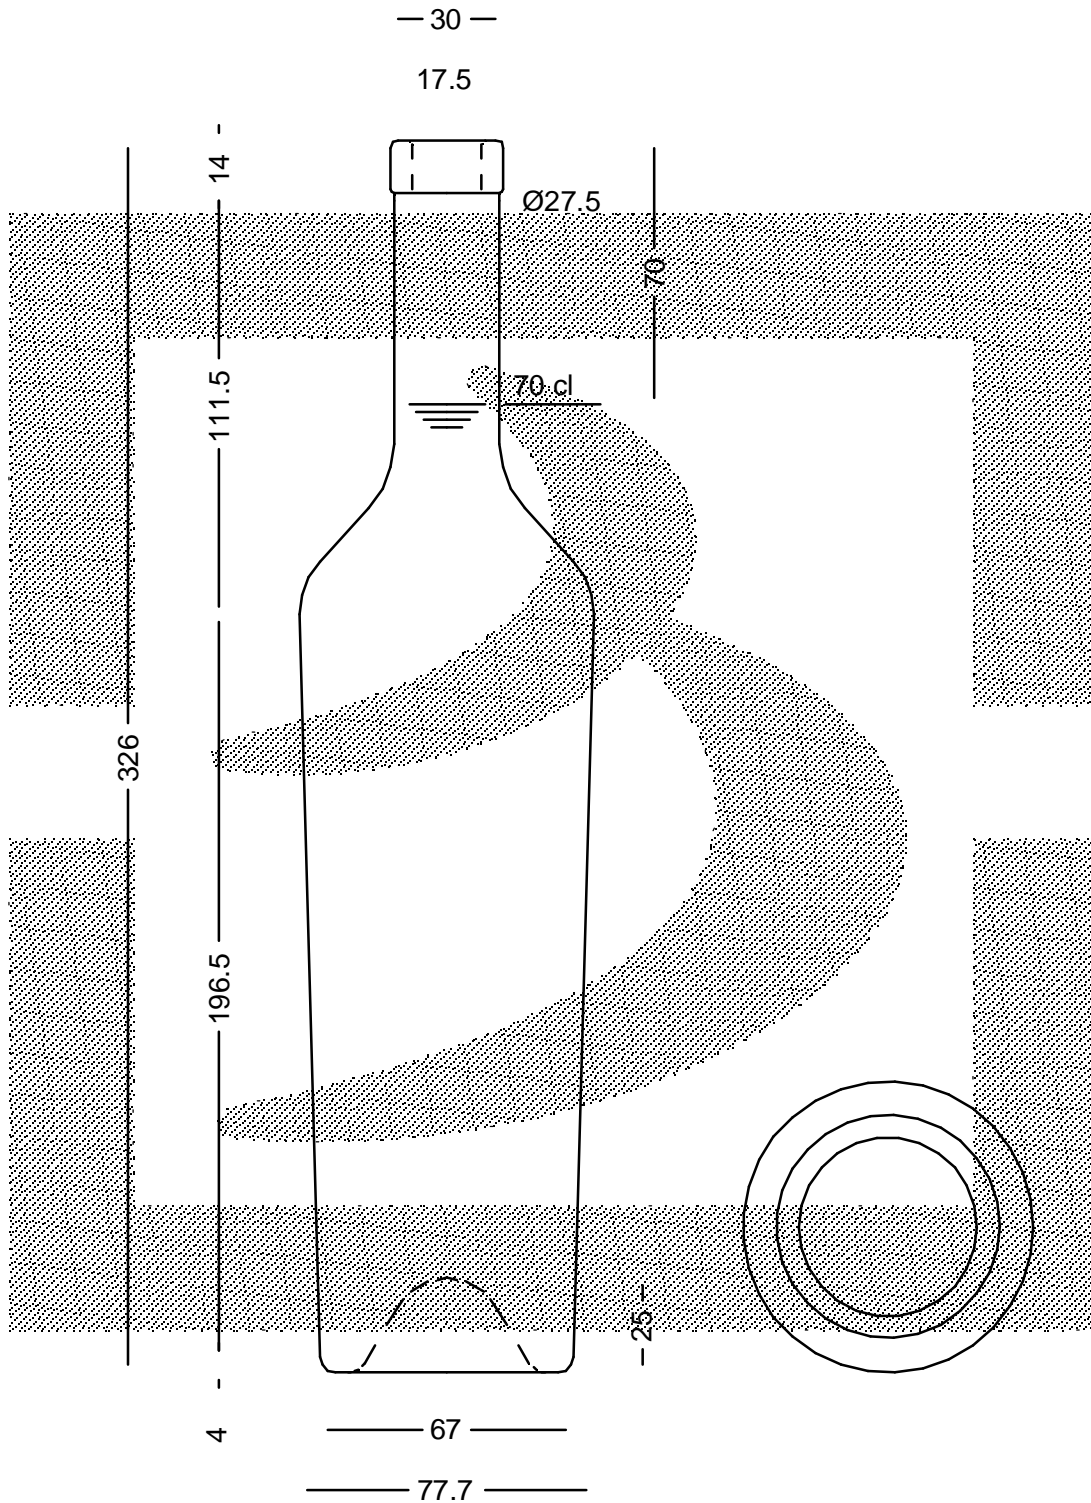

LE QUOTE SONO ESPRESSE IN mm-SOLO QUELLE CON INDICAZIONE DI TOLLERANZA SONO IMPEGNATIVE
 DIMENSIONS ARE EXPRESSED IN mm - ONLY DIMENSIONS WITH TOLERANCES ARE MANDATORY

Data ultimo aggiornamento: 23/03/2016
 Data della stampa: 23/03/2016

bruni glass
 ITALY-Tel.+39-(02)484361
 USA/CDN-Tel.+1-(514)633-9247

ARTICOLO ITEM	: BOT. MILLENIUM 700 F14 * FV
CAPACITA' R.B. (c.c.): BRIMFULL CAP. (c.c.):	: 720
PESO VETRO (gr.): GLASS WEIGHT (gr.):	: 600
BOCCA FINISH	: FASCETTA

SCALA	: 1:2
M.T.B.	: -
COLORE	: BIANCO

ALTEZZA HEIGHT	: 326
DIAMETRO: DIAMETER	: 77,7
COD. N.	: 14221T2