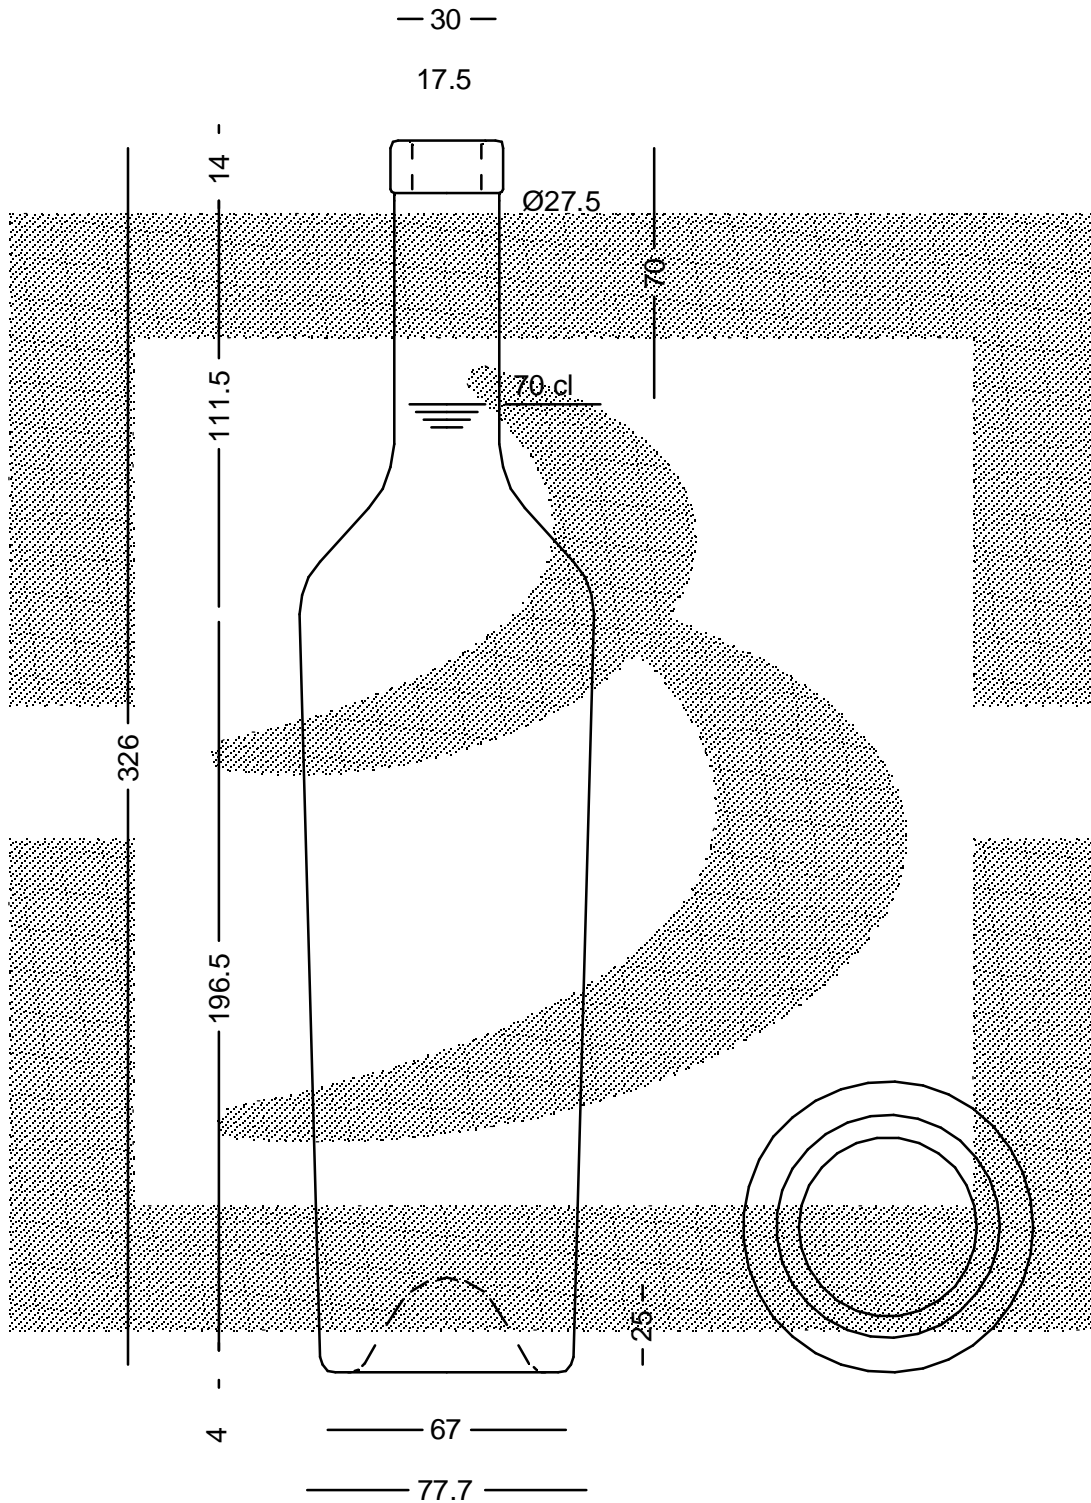

LE QUOTE SONO ESPRESSE IN mm-SOLO QUELLE CON INDICAZIONE DI TOLLERANZA SONO IMPEGNATIVE
 DIMENSIONS ARE EXPRESSED IN mm - ONLY DIMENSIONS WITH TOLERANCES ARE MANDATORY

bruni glass
 ITALY-Tel. +39-(02)484361
 USA/CDN-Tel. +1-(514)633-9247

ARTICOLO : BOT. MILLENIUM 700 F14 VA *
 ITEM :
 CAPACITA' R.B. (c.c.): 720
 BRIMFULL CAP. (c.c.):
 PESO VETRO (gr.): 600
 GLASS WEIGHT (gr.):
 BOCCA : FASCETTA
 FINISH :

SCALA : 1:2
 SCALE :
 M.T.B. : -
 M.T.B. :
 COLORE : VERDE ANTICO
 COLOUR :

ALTEZZA : 326
 HEIGHT :
 DIAMETRO : 77,7
 DIAMETER :
 COD. N. : 15517P1
 COD. N. :