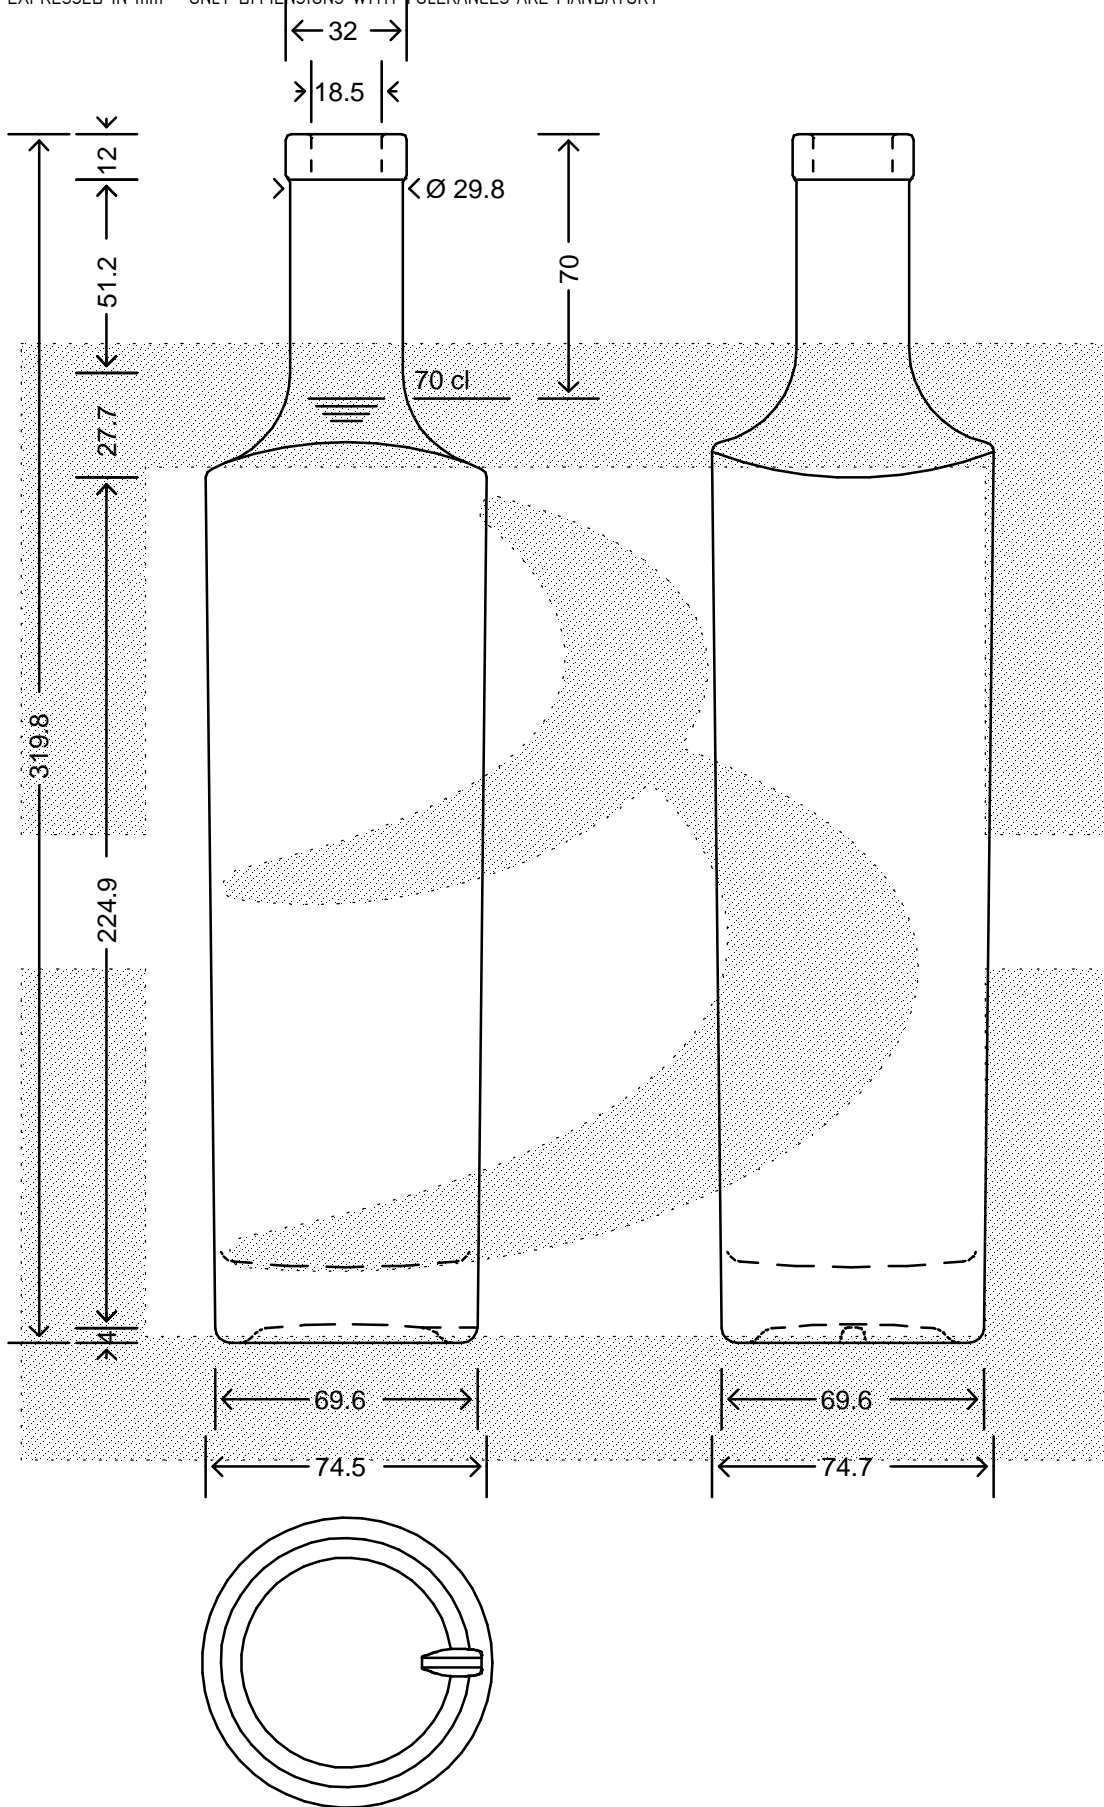

LE QUOTE SONO ESPRESSE IN mm-SOLO QUELLE CON INDICAZIONE DI TOLLERANZA SONO IMPEGNATIVE
 DIMENSIONS ARE EXPRESSED IN mm - ONLY DIMENSIONS WITH TOLERANCES ARE MANDATORY

Data ultimo aggiornamento: 31/05/2016
 Data della stampa: 31/05/2016

bruni glass
 ITALY-Tel. +39-(02)484361
 USA/CDN-Tel. +1-(514)633-9247

ARTICOLO : BOT. LOLITA 700 F 12 *
 ITEM :
 CAPACITA' R.B. (c.c.): 725
 BRIMFULL CAP. (c.c.):
 PESO VETRO (gr): 750
 GLASS WEIGHT (gr):
 BOCCA : FASCETTA
 FINISH :

SCALA : 1:2
 SCALE :
 M.T.B. : 16
 M.T.B. :
 COLORE : BIANCO
 COLOUR :

ALTEZZA : 319,8
 HEIGHT :
 DIAMETRO : 74,7
 DIAMETER :
 COD. N. : 17385D1
 COD. N. :