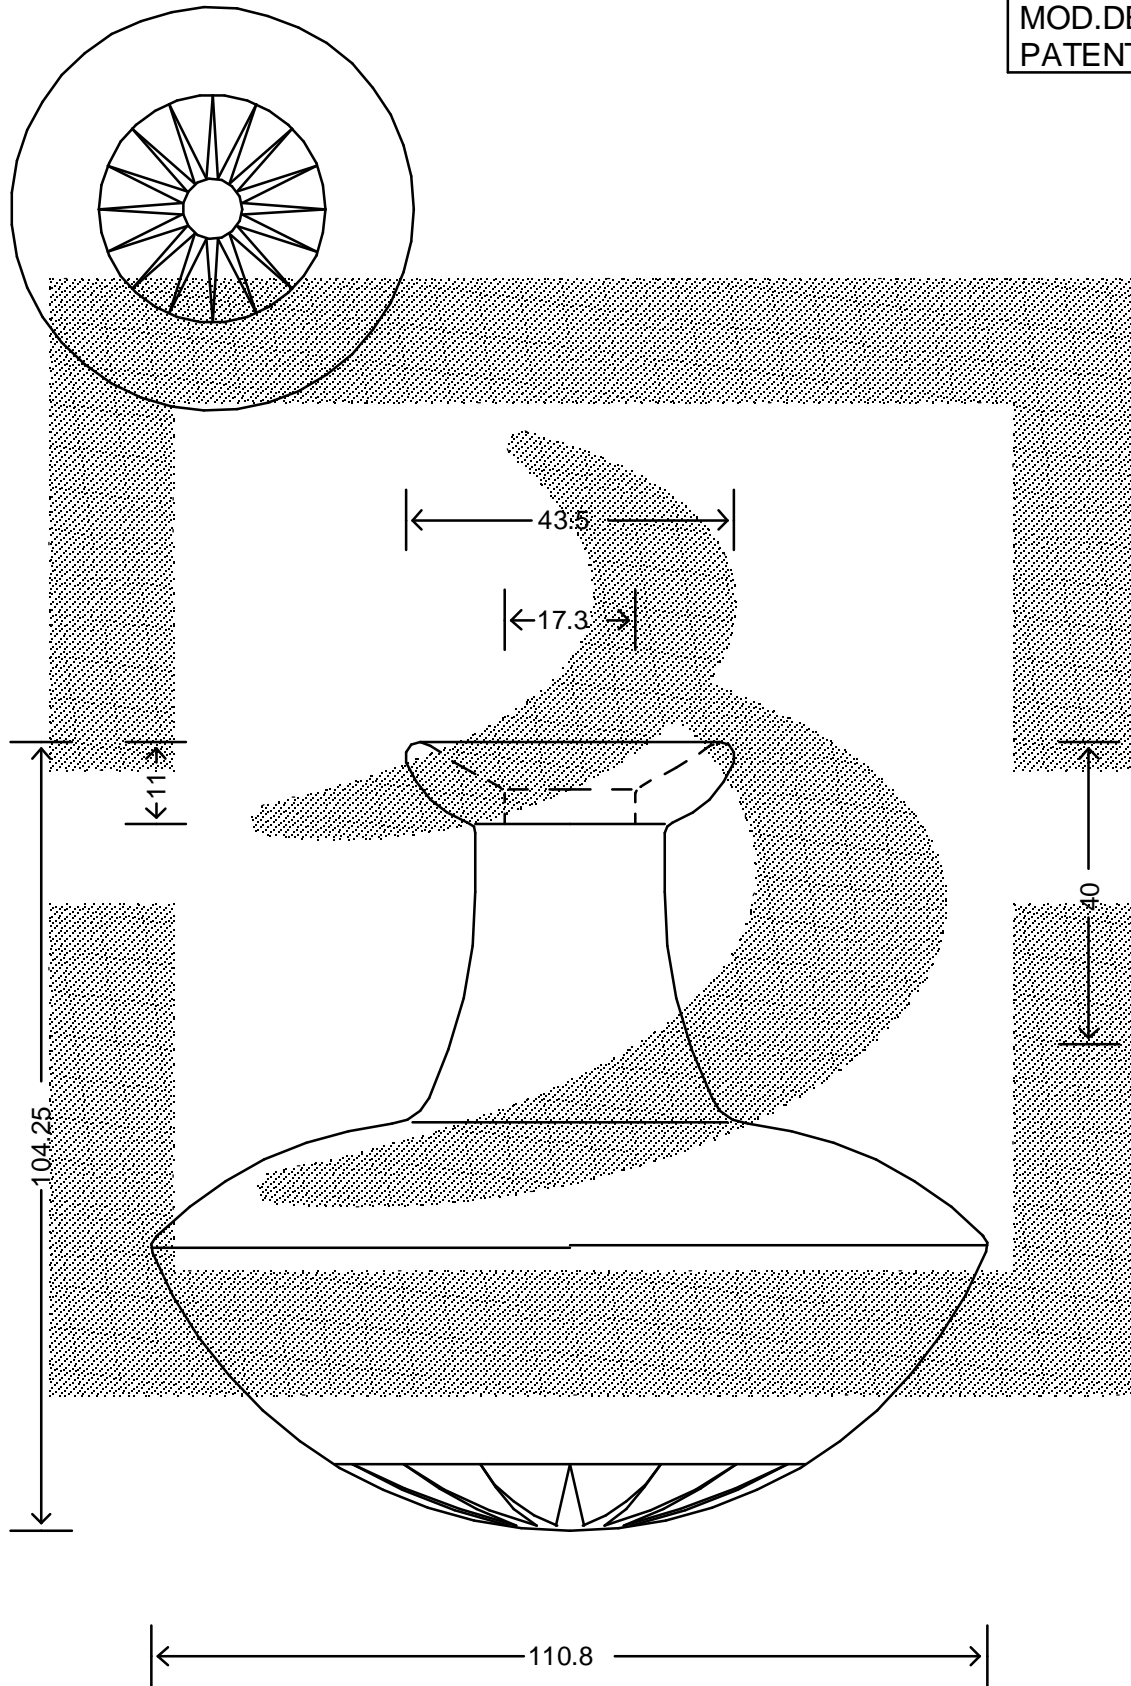

LE QUOTE SONO ESPRESSE IN mm-SOLO QUELLE CON INDICAZIONE DI TOLLERANZA SONO IMPEGNATIVE
 DIMENSIONS ARE EXPRESSED IN mm - ONLY DIMENSIONS WITH TOLERANCES ARE MANDATORY

MOD.DEP.
 PATENTED

Data ultimo aggiornamento: 19/05/2015
 Data della stampa: 19/05/2015

bruni glass
 ITALY-Tel.+39-(02)484361
 USA/CDN-Tel.+1-(514)633-9247

ARTICOLO : **BOT. TIPSY 200 BP** *
 ITEM :
 CAPACITA' R.B. (c.c.): **212**
 BRIMFULL CAP. (c.c.):
 PESO VETRO (gr.): **350**
 GLASS WEIGHT (gr.):
 BOCCA : **BOCCA PROFUMO**
 FINISH :

SCALA : -
 SCALE : -
 M.T.B. : -
 M.T.B. : -
 COLORE : **BIANCO**
 COLOUR :

ALTEZZA : **104,3**
 HEIGHT :
 DIAMETRO : **110,8**
 DIAMETER :
 COD. N. : **09294D2**
 COD. N. :