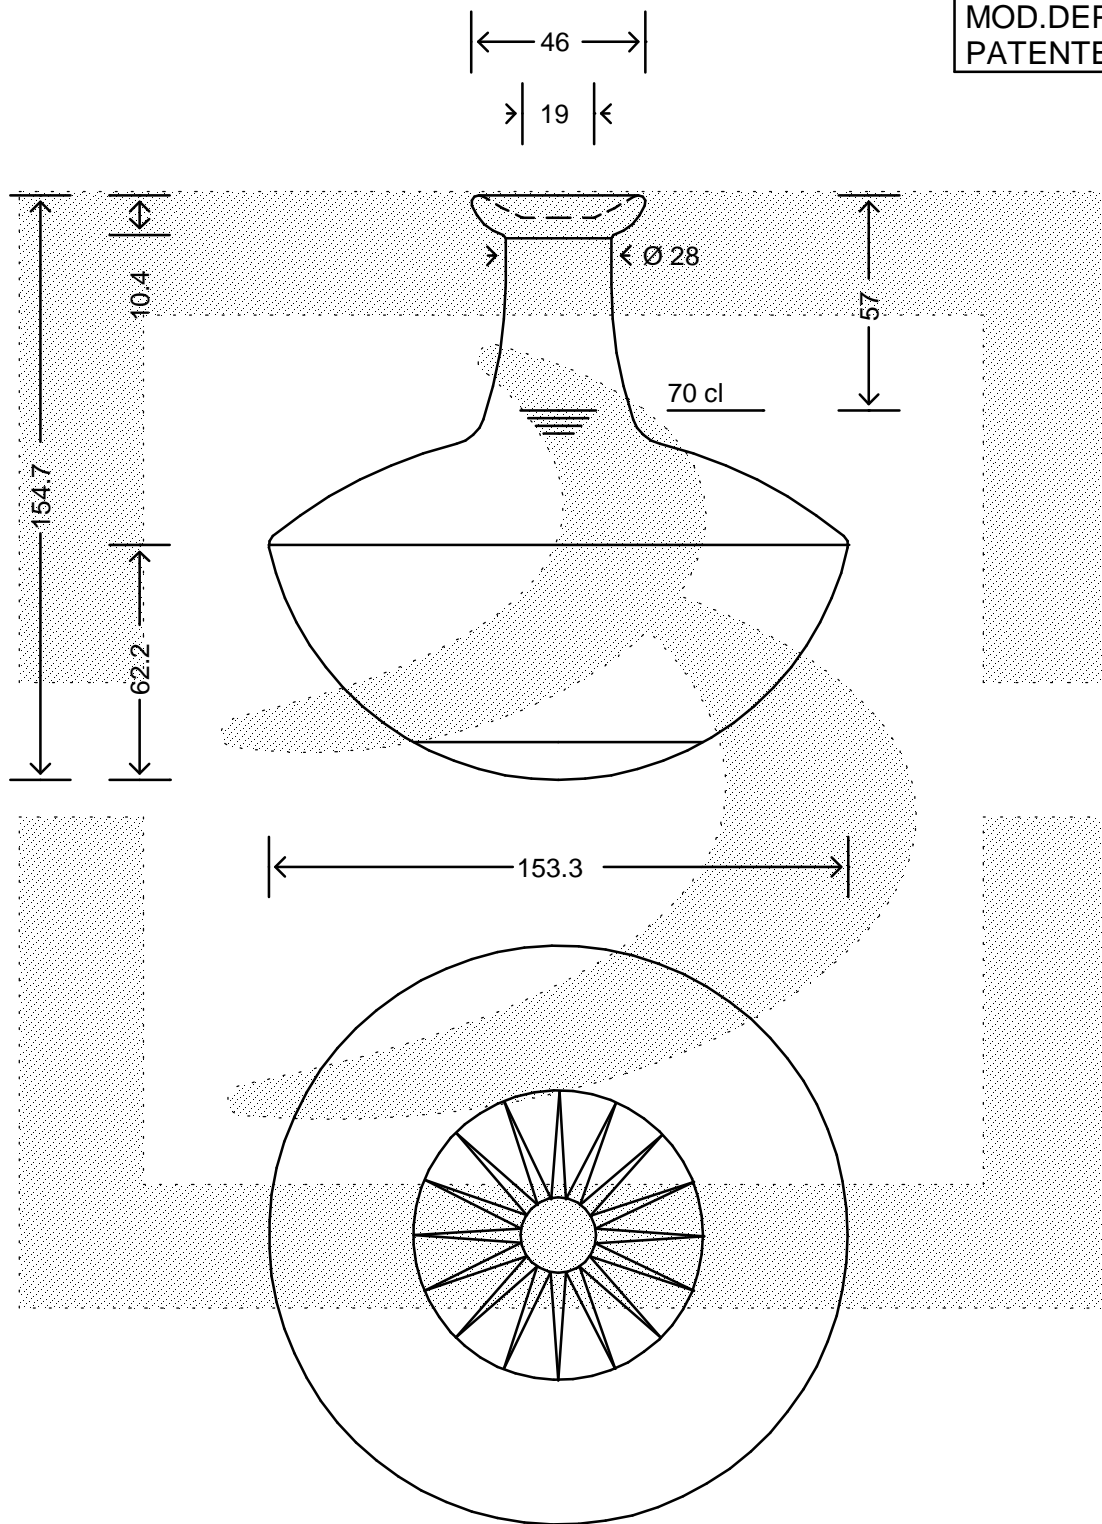

LE QUOTE SONO ESPRESSE IN mm-SOLO QUELLE CON INDICAZIONE DI TOLLERANZA SONO IMPEGNATIVE
 DIMENSIONS ARE EXPRESSED IN mm - ONLY DIMENSIONS WITH TOLERANCES ARE MANDATORY

MOD.DEP.
 PATENTED

Data ultimo aggiornamento: 20/02/2015
 Data della stampa: 20/02/2015

bruni glass
 ITALY-Tel. +39-(02)484361
 USA/CDN-Tel. +1-(514)633-9247

ARTICOLO ITEM	BOT. TIPSY 700 BP	*
CAPACITA' R.B. (c.c.): BRIMFULL CAP. (c.c.):	720,000	PESO VETRO (gr): GLASS WEIGHT (gr.):
BOCCA FINISH	BOCCA PROFUMO	

SCALA SCALE	-
M.T.B. M.T.B.	-
COLORE COLOUR	BIANCO

ALTEZZA HEIGHT	154,700
DIAMETRO: DIAMETER:	153,300
COD. N. COD. N.	08480B1