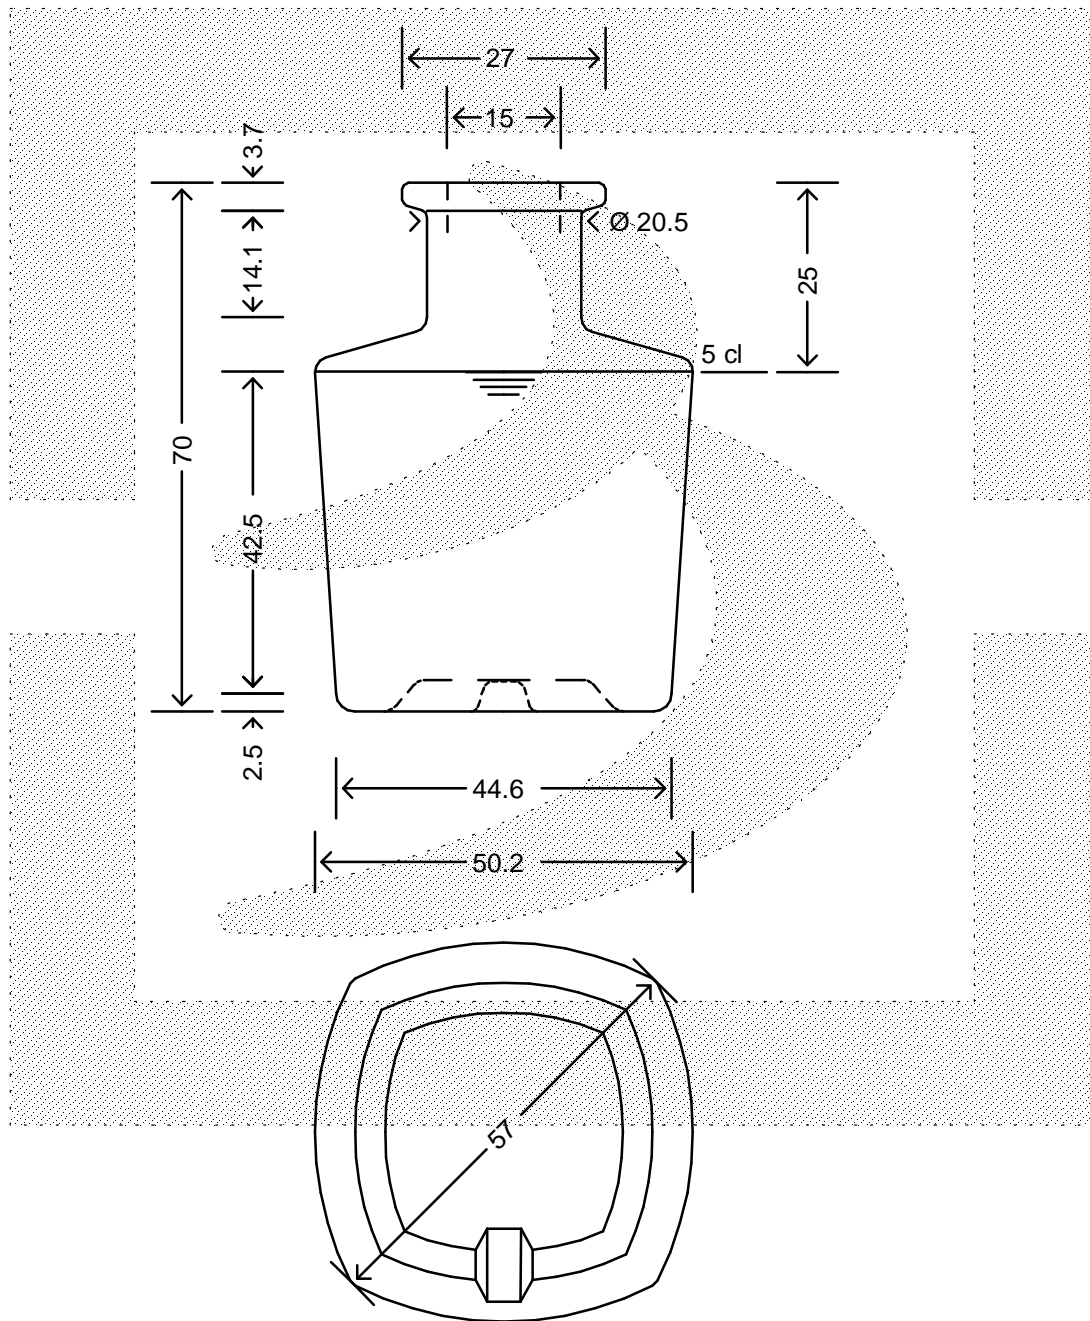

LE QUOTE SONO ESPRESSE IN mm-SOLO QUELLE CON INDICAZIONE DI TOLLERANZA SONO IMPEGNATIVE
 DIMENSIONS ARE EXPRESSED IN mm - ONLY DIMENSIONS WITH TOLERANCES ARE MANDATORY

MOD.DEP.
 PATENTED

Data ultimo aggiornamento: 26/02/2015
 Data della stampa: 26/02/2015

bruni glass
 ITALY-Tel.+39-(02)484361
 USA/CDN-Tel.+1-(514)633-9247

ARTICOLO : BOT. AMPOLLA CONTESSA 50 A 2 # *
 ITEM :
 CAPACITA' R.B. (c.c.): 59,000
 BRIMFULL CAP. (c.c.):
 PESO VETRO (gr): 100,000
 GLASS WEIGHT (gr):
 BOCCA : ANELLO
 FINISH :

SCALA : 1:1
 SCALE :
 M.T.B. : -
 M.T.B. :
 COLORE : BIANCO
 COLOUR :

ALTEZZA : 70,000
 HEIGHT :
 DIAMETRO : 50,200
 DIAMETER :
 COD. N. : 18080T1
 COD. N. :