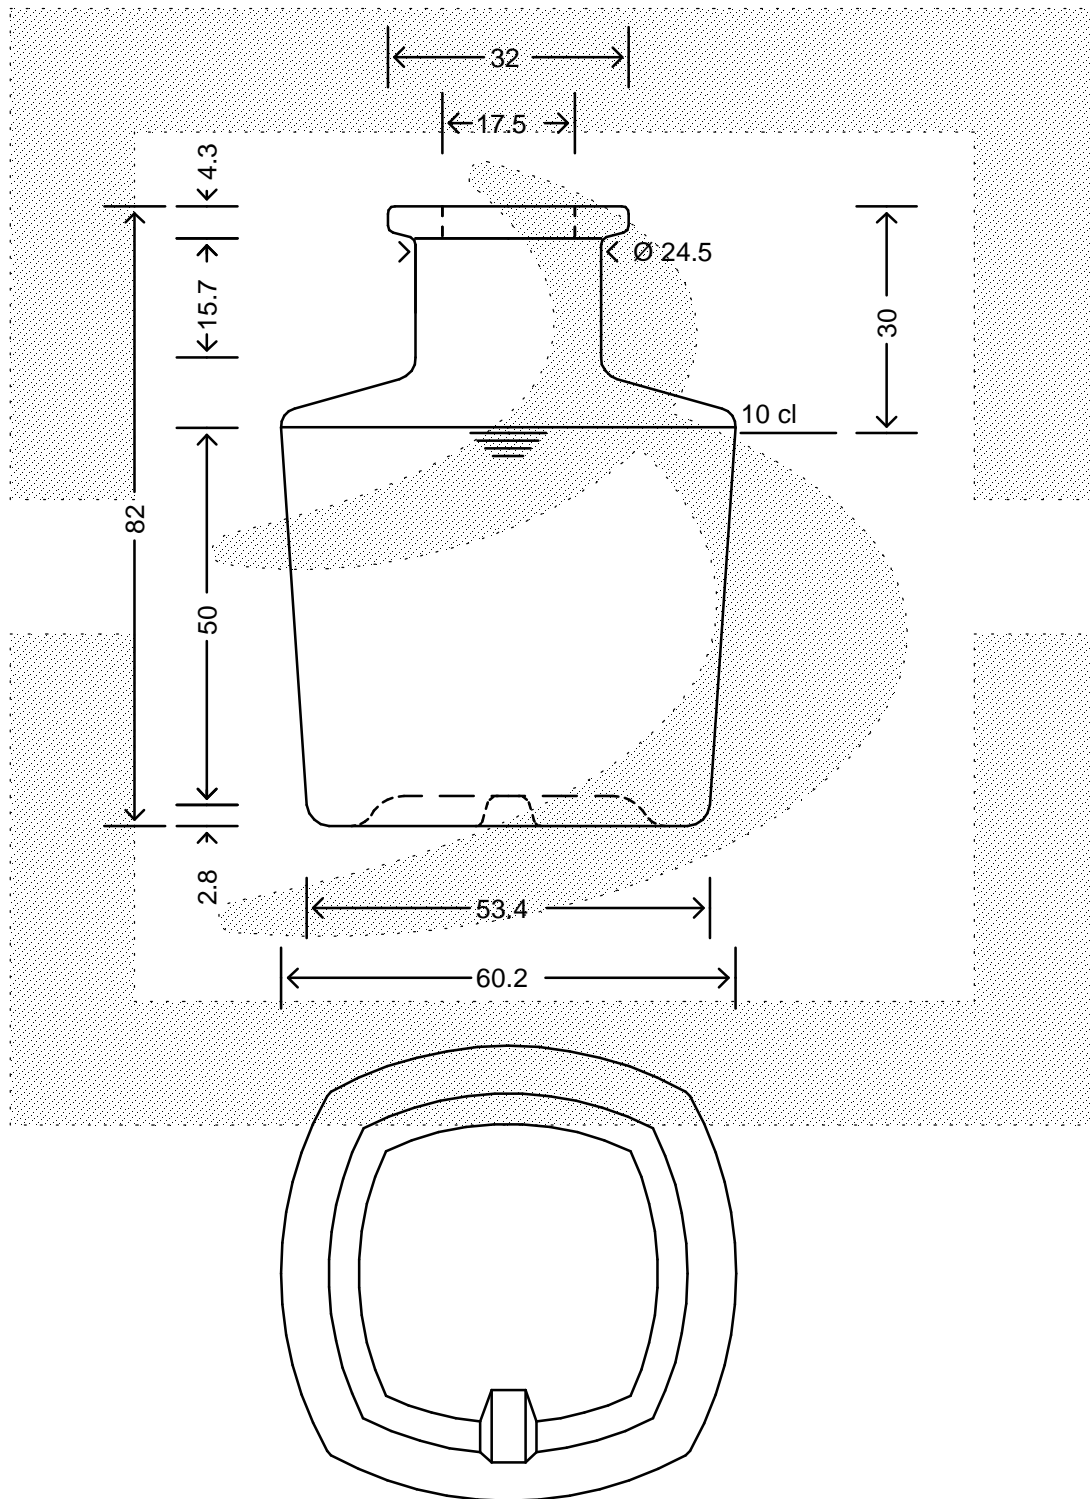

LE QUOTE SONO ESPRESSE IN mm-SOLO QUELLE CON INDICAZIONE DI TOLLERANZA SONO IMPEGNATIVE
 DIMENSIONS ARE EXPRESSED IN mm - ONLY DIMENSIONS WITH TOLERANCES ARE MANDATORY

MOD.DEP.
 PATENTED

Data ultimo aggiornamento: 26/02/2015
 Data della stampa: 26/02/2015

bruni glass
 ITALY-Tel.+39-(02)484361
 USA/CDN-Tel.+1-(514)633-9247

ARTICOLO : BOT. AMPOLLA CONTESSA 100 A 2 # *
 ITEM :
 CAPACITA' R.B. (c.c.): 110,000
 BRIMFULL CAP. (c.c.):
 PESO VETRO (gr): 140,000
 GLASS WEIGHT (gr):
 BOCCA : ANELLO
 FINISH :

SCALA : 1:1
 SCALE :
 M.T.B. : -
 M.T.B. :
 COLORE : BIANCO
 COLOUR :

ALTEZZA : 82,000
 HEIGHT :
 DIAMETRO : 60,200
 DIAMETER :
 COD. N. : 18081T1
 COD. N. :