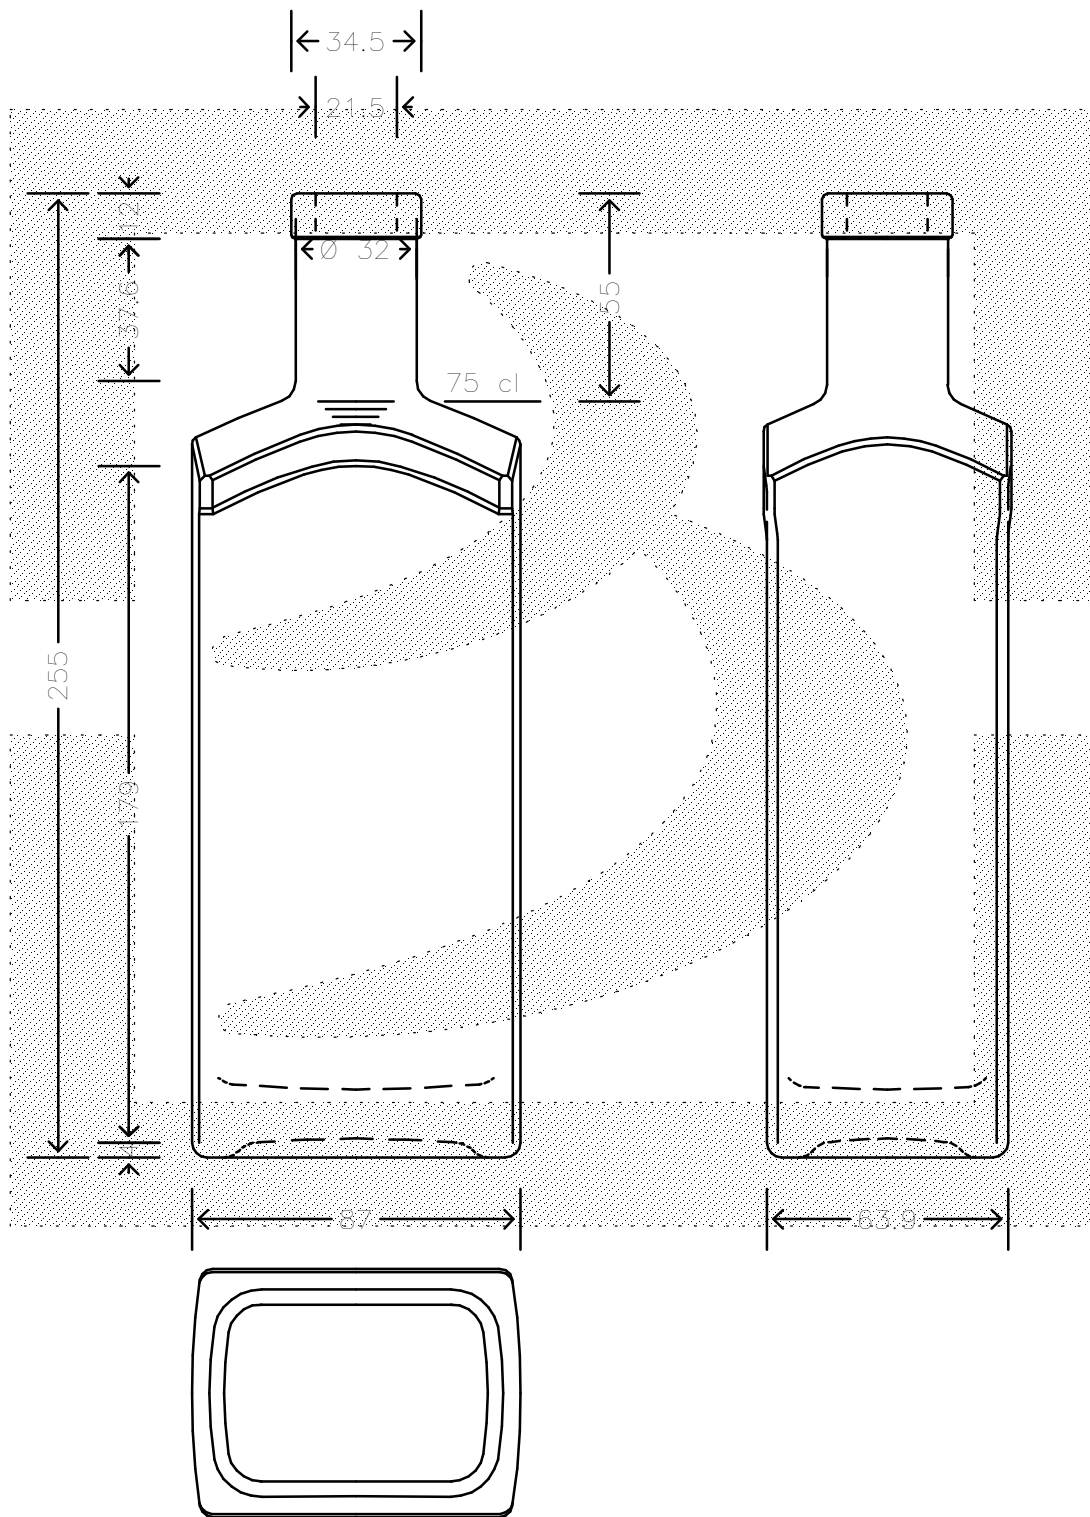

LE QUOTE SONO ESPRESSE IN mm-SOLO QUELLE CON INDICAZIONE DI TOLLERANZA SONO IMPEGNATIVE  
 DIMENSIONS ARE EXPRESSED IN mm - ONLY DIMENSIONS WITH TOLERANCES ARE MANDATORY

MOD.DEP.  
 PATENTED

Data ultimo aggiornamento: 10/05/2016  
 Data della stampa: 10/05/2016

**bruni glass**  
 ITALY-Tel. +39-(02)484361  
 USA/CDN-Tel. +1-(514)633-9247

ARTICOLO : BOT. DESIREE SUPREME 750 F 12 # \*  
 ITEM :  
 CAPACITA' R.B. (c.c.): 775  
 BRIMFULL CAP. (c.c.):  
 PESO VETRO (gr): 800  
 GLASS WEIGHT (gr.):  
 BOCCA : FASCETTA  
 FINISH :

SCALA : 1:2  
 SCALE :  
 M.T.B. : -  
 M.T.B. :  
 COLORE : BIANCO EXTRA  
 COLOUR :

ALTEZZA : 255  
 HEIGHT :  
 DIAMETRO : 87  
 DIAMETER :  
 COD. N. : 18386B3  
 COD. N. :