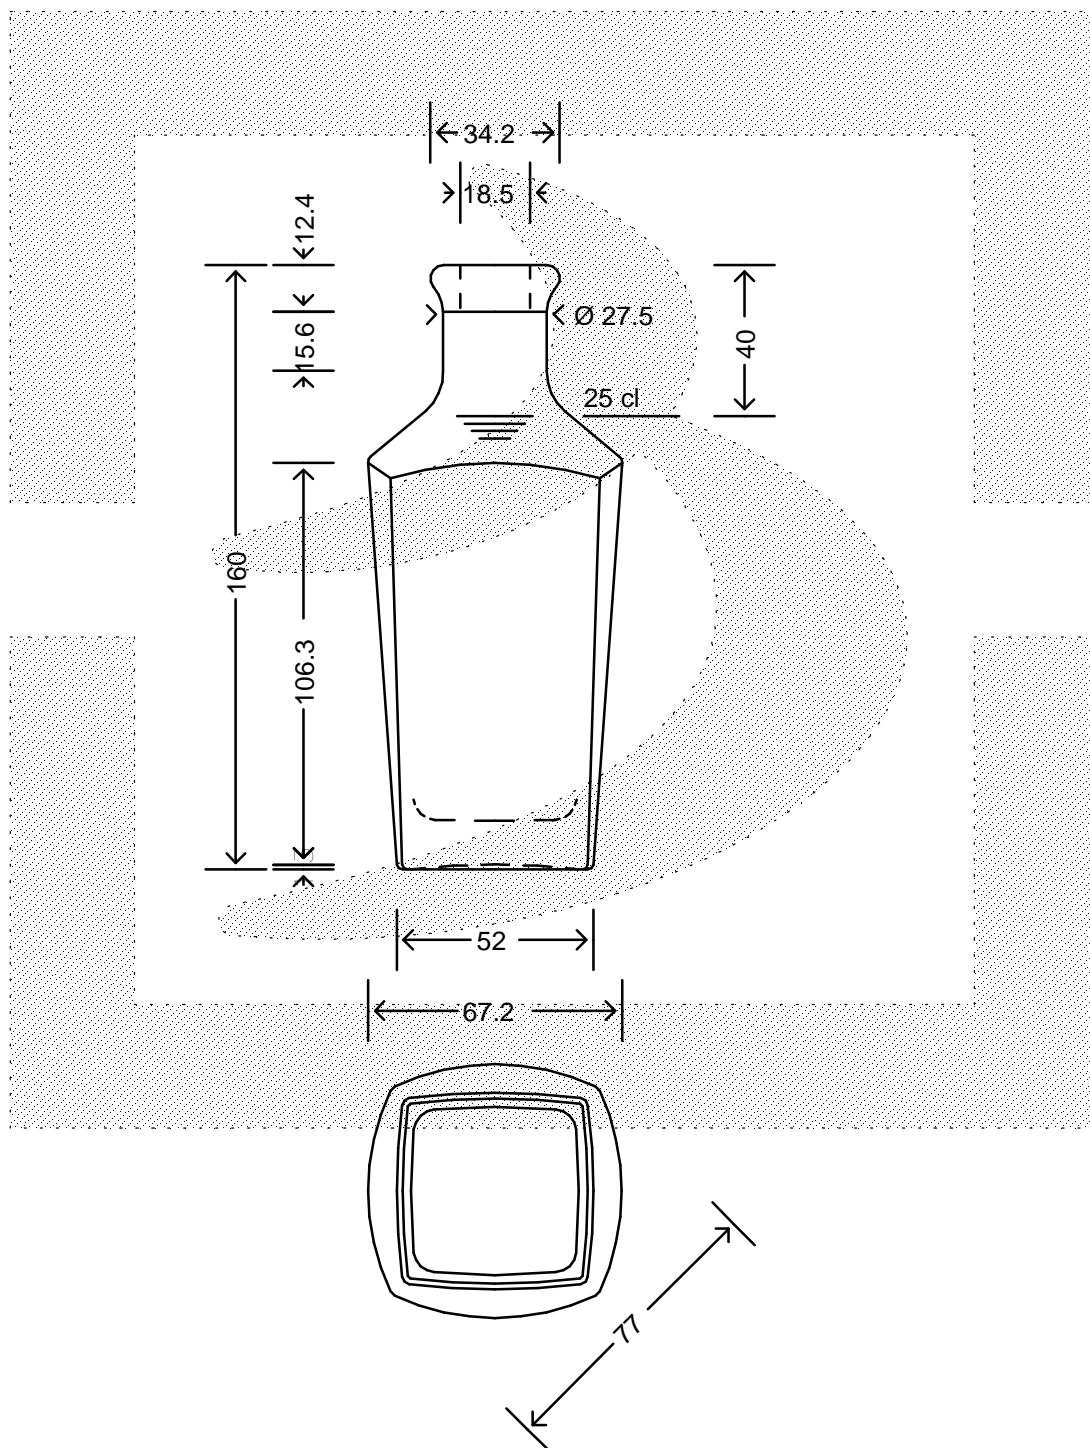

LE QUOTE SONO ESPRESSE IN mm-SOLO QUELLE CON INDICAZIONE DI TOLLERANZA SONO IMPEGNATIVE
 DIMENSIONS ARE EXPRESSED IN mm - ONLY DIMENSIONS WITH TOLERANCES ARE MANDATORY

bruni glass
 ITALY-Tel. +39-(02)484361
 USA/CND-Tel. +1-(514)633-9247

ARTICOLO : BOT. DECANTER REGINA 250 BP *
 ITEM :
 CAPACITA' R.B. (c.c.): 263
 BRIMFULL CAP. (c.c.):
 PESO VETRO (gr): 350
 GLASS WEIGHT (gr.):
 BOCCA : BOCCA PROFUMO
 FINISH :

SCALA : 1:2
 SCALE :
 M.T.B. : 16
 M.T.B. :
 COLORE : BIANCO EXTRA
 COLOUR :

ALTEZZA : 160
 HEIGHT :
 DIAMETRO : 77
 DIAMETER :
 COD. N. : 18651D1
 COD. N. :