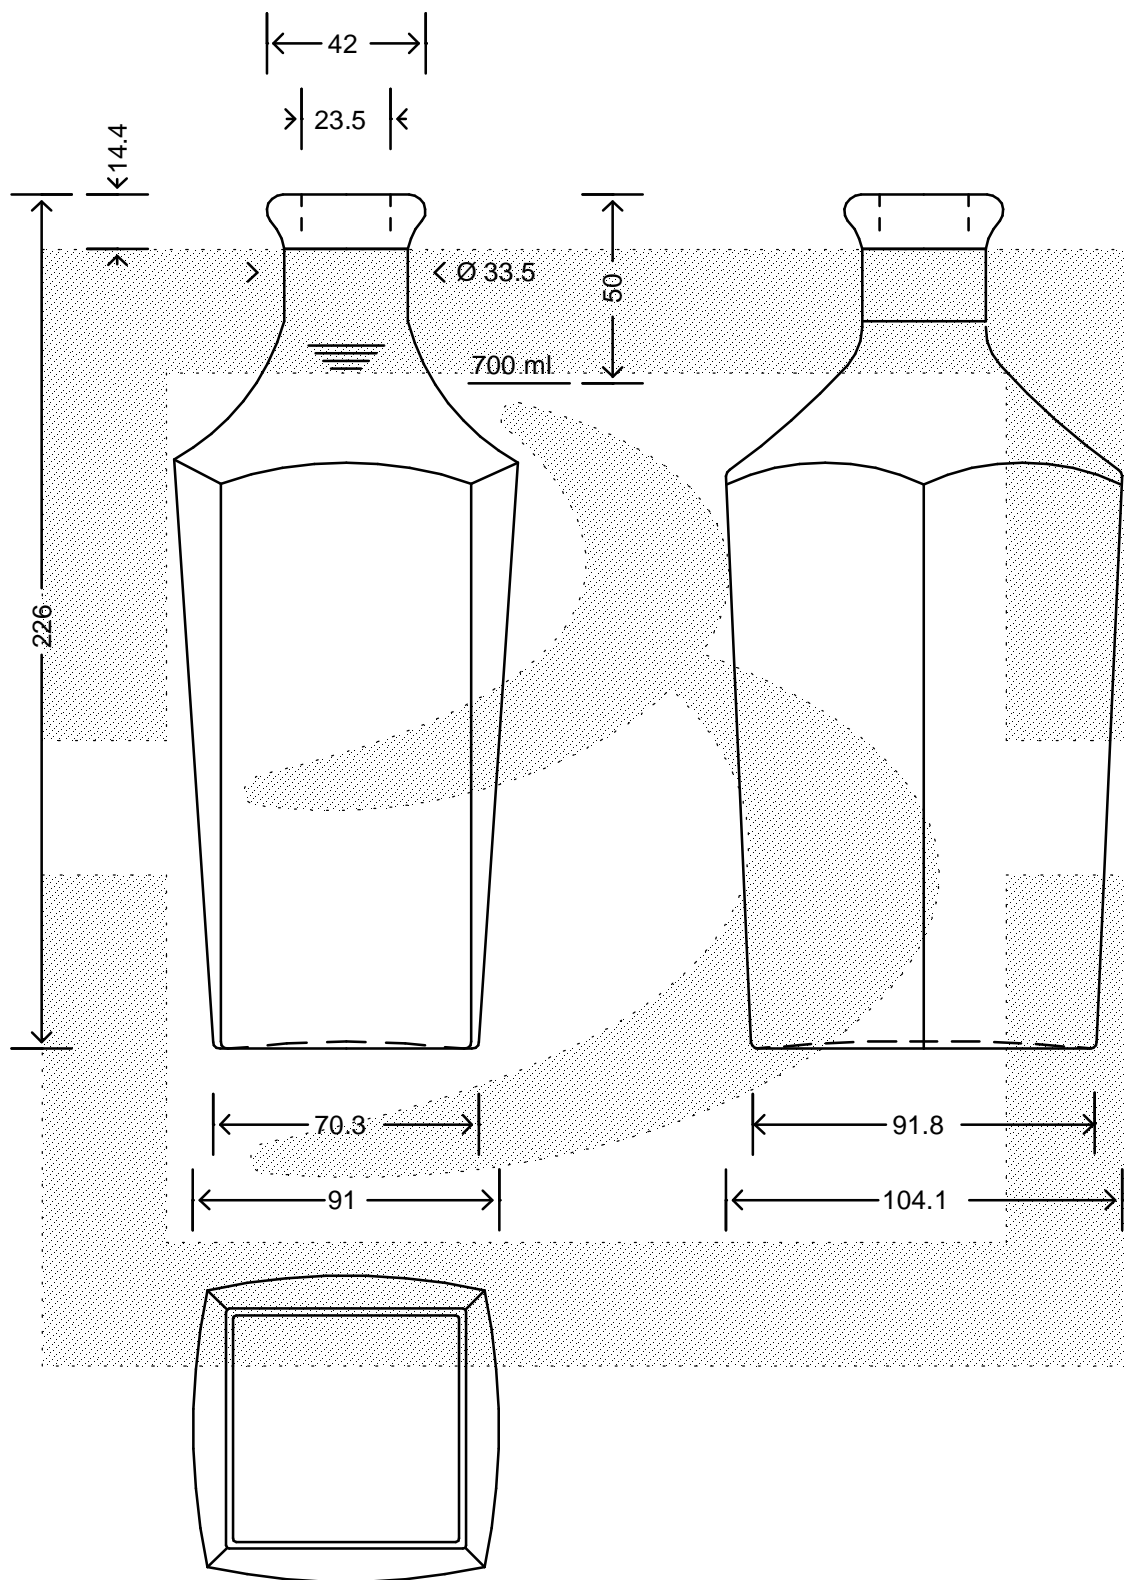

LE QUOTE SONO ESPRESSE IN mm-SOLO QUELLE CON INDICAZIONE DI TOLLERANZA SONO IMPEGNATIVE
 DIMENSIONS ARE EXPRESSED IN mm - ONLY DIMENSIONS WITH TOLERANCES ARE MANDATORY

bruni glass
 ITALY-Tel.+39-(02)484361
 USA/CDN-Tel.+1-(514)633-9247

ARTICOLO : BOT. DECANTER REGINA 700 BP *
 ITEM :
 CAPACITA' R.B. (c.c.): 717
 BRIMFULL CAP. (c.c.):
 PESO VETRO (gr): 750
 GLASS WEIGHT (gr):
 BOCCA : BOCCA PROFUMO
 FINISH :

SCALA : 1:2
 SCALE :
 M.T.B. : 20
 M.T.B.:
 COLORE : BIANCO
 COLOUR :

ALTEZZA : 226
 HEIGHT :
 DIAMETRO : 91
 DIAMETER :
 COD. N. : 10077D2
 COD. N. :