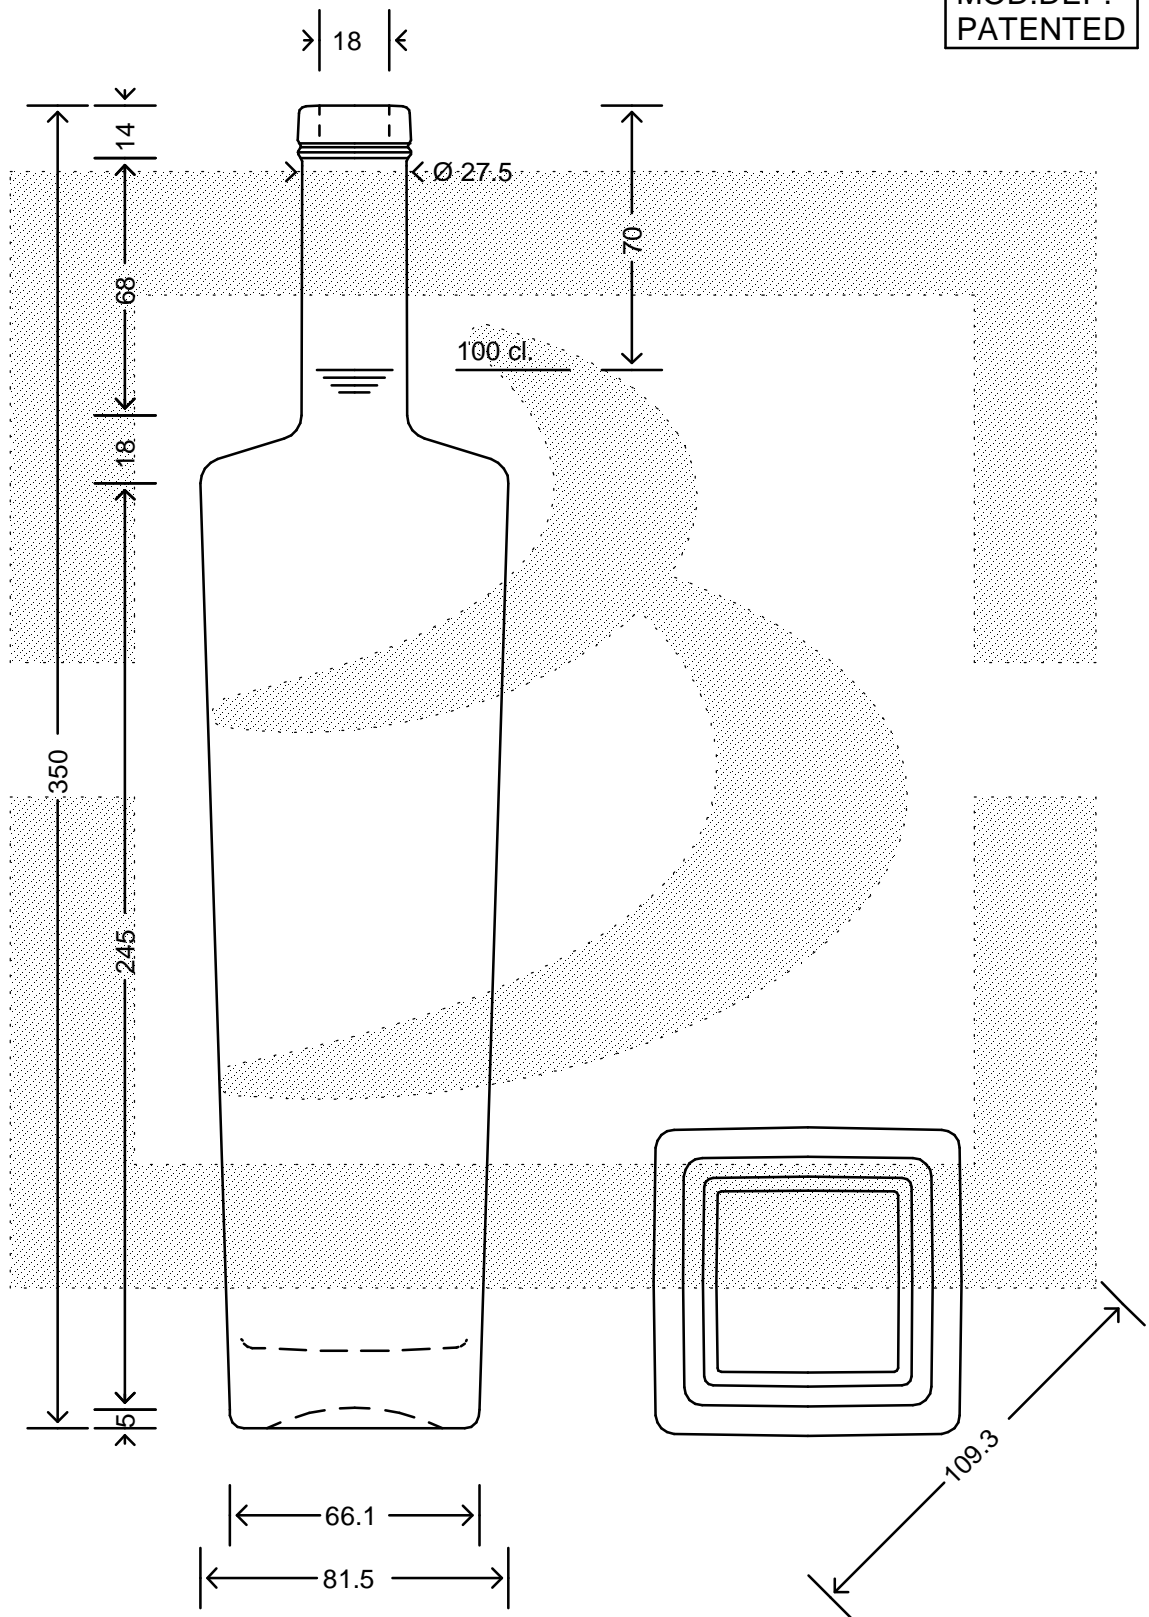

LE QUOTE SONO ESPRESSE IN mm-SOLO QUELLE CON INDICAZIONE DI TOLLERANZA SONO IMPEGNATIVE
 DIMENSIONS ARE EXPRESSED IN mm - ONLY DIMENSIONS WITH TOLERANCES ARE MANDATORY

MOD.DEP.
 PATENTED

Data ultimo aggiornamento: 23/02/2015
 Data della stampa: 23/02/2015

bruni glass
 ITALY-Tel.+39-(02)484361
 USA/CDN-Tel.+1-(514)633-9247

ARTICOLO ITEM	BOT. MILLENNIA 1000 BETS \$ *	
CAPACITA' R.B. (c.c.): BRIMFULL CAP. (c.c.):	1020,000	PESO VETRO (gr): GLASS WEIGHT (gr):
BOCCA FINISH	BETS	

SCALA	: -
M.T.B.	: -
COLORE	: BIANCO

ALTEZZA HEIGHT	: 350,000
DIAMETRO DIAMETER	: 81,500
COD. N.	: 12178D3