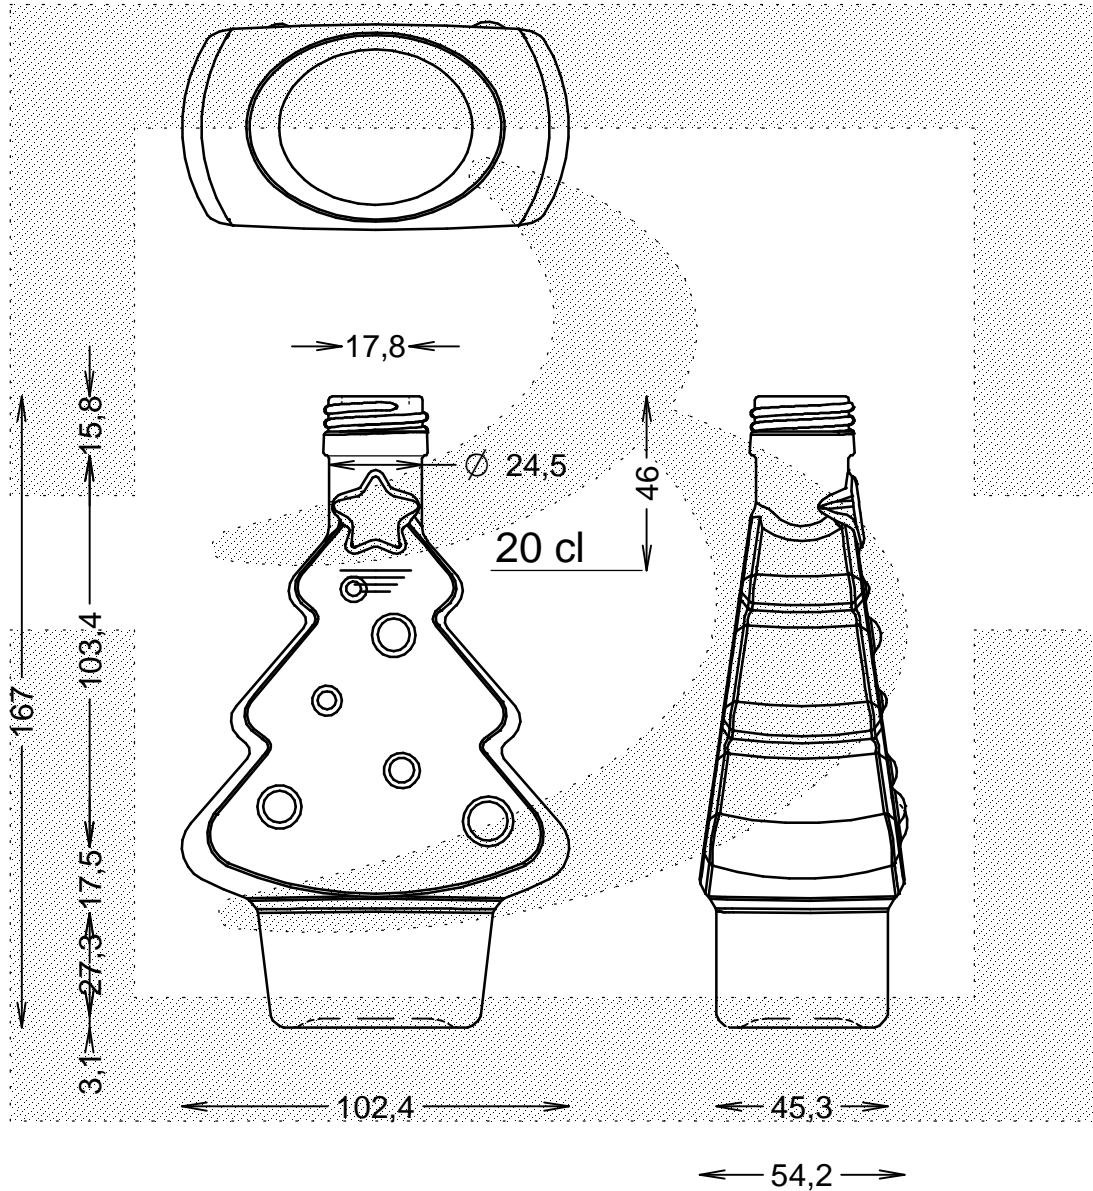

LE QUOTE SONO ESPRESSE IN mm-SOLO QUELLE CON INDICAZIONE DI TOLLERANZA SONO IMPEGNATIVE
 DIMENSIONS ARE EXPRESSED IN mm - ONLY DIMENSIONS WITH TOLERANCES ARE MANDATORY

bruni glass
 ITALY-Tel. +39-(02)484361
 USA/CDN-Tel. +1-(514)633-9247

ARTICOLO : BOT. CHRISTMAS TREE 200 P 28 *
 ITEM :
 CAPACITA' R.B. (c.c.): 215
 BRIMFULL CAP. (c.c.):
 BOCCA : PILFER-PROOF
 FINISH :
 PESO VETRO (gr): 350
 GLASS WEIGHT (gr.):

SCALA : 1:2
 SCALE :
 M.T.B. : 16
 M.T.B.:
 COLORE : BIANCO EXTRA
 COLOUR :

ALTEZZA : 167
 HEIGHT :
 DIAMETRO: 102,4
 DIAMETER:
 COD. N. : 21395B1
 COD. N. :

Data ultimo aggiornamento: 09/06/2016
 Origine: 21395