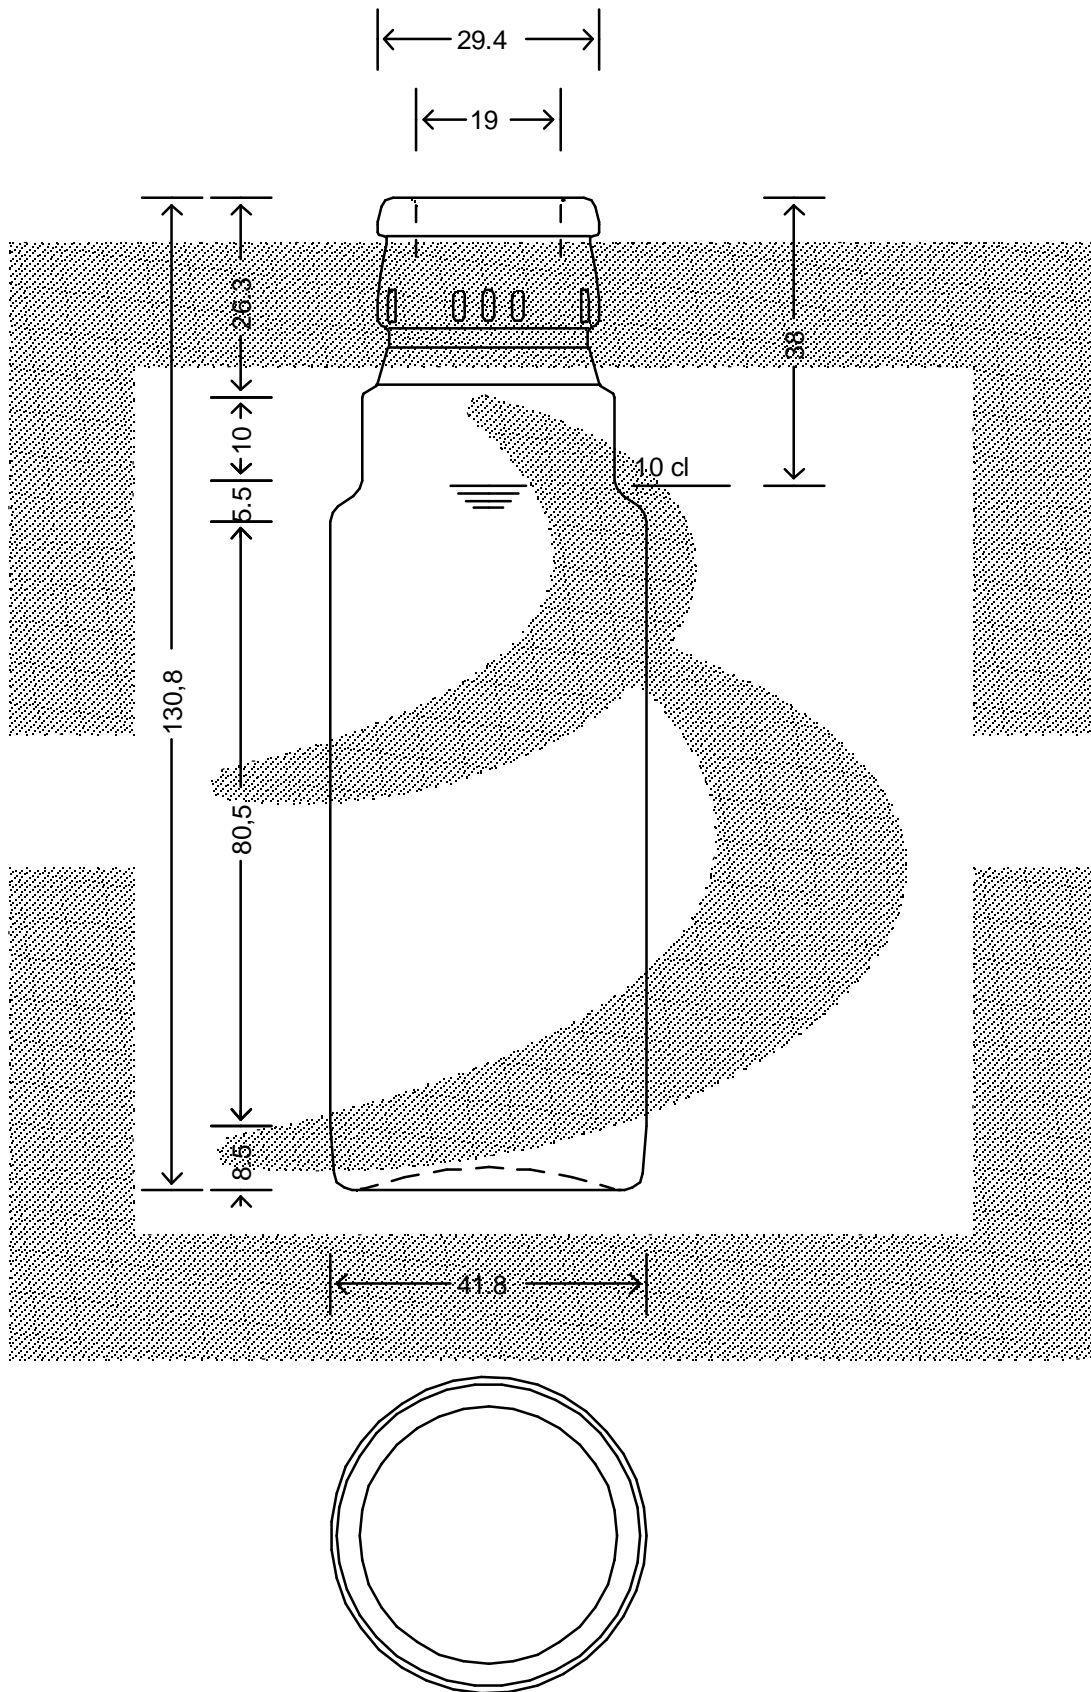

LE QUOTE SONO ESPRESSE IN mm-SOLO QUELLE CON INDICAZIONE DI TOLLERANZA SONO IMPEGNATIVE
 DIMENSIONS ARE EXPRESSED IN mm - ONLY DIMENSIONS WITH TOLERANCES ARE MANDATORY

bruni glass
 ITALY-Tel. +39-(02)484361
 USA/CDN-Tel. +1-(514)633-9247

ARTICOLO ITEM	BOT. DORICA 100 TOP VA *	
CAPACITA' R.B. (c.c.): BRIMFULL CAP. (c.c.):	112	PESO VETRO (gr.): GLASS WEIGHT (gr.):
BOCCA FINISH	TOP GUALA 1031/47	

SCALA	1:1
M.T.B.	-
COLORE	VERDE ANTICO

ALTEZZA HEIGHT	130,8
DIAMETRO: DIAMETER	41,8
COD. N.	15716T1