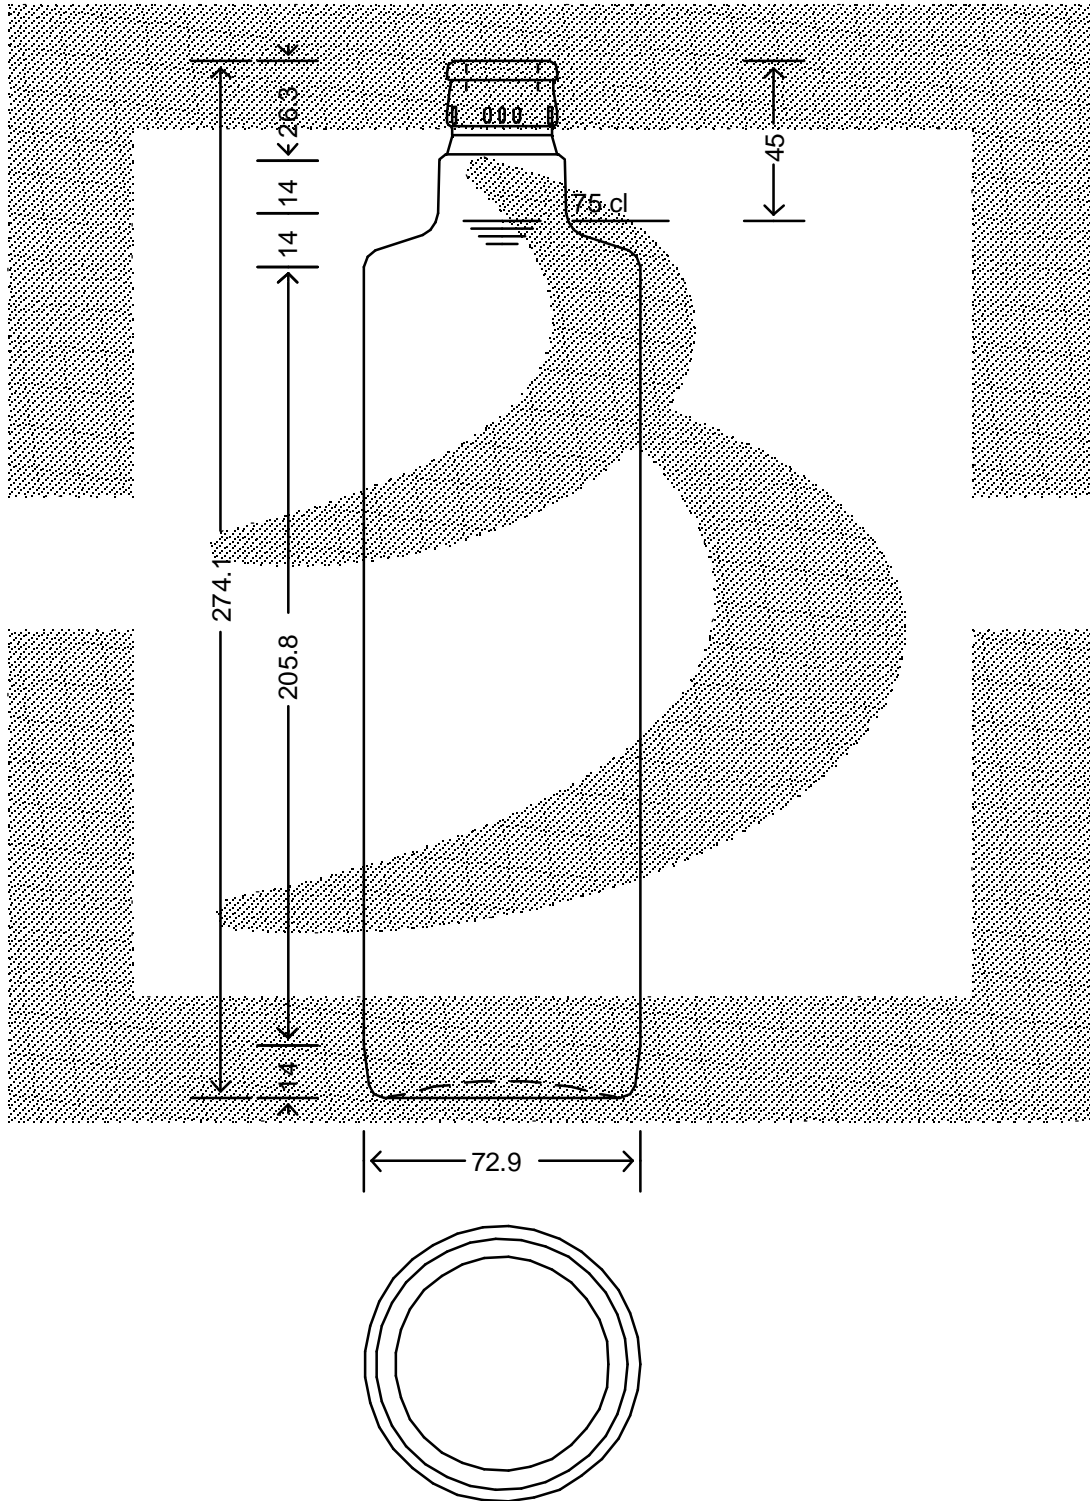

LE QUOTE SONO ESPRESSE IN mm-SOLO QUELLE CON INDICAZIONE DI TOLLERANZA SONO IMPEGNATIVE
 DIMENSIONS ARE EXPRESSED IN mm - ONLY DIMENSIONS WITH TOLERANCES ARE MANDATORY

bruni glass
 ITALY-Tel.+39-(02)484361
 USA/CDN-Tel.+1-(514)633-9247

ARTICOLO ITEM	BOT. DORICA 750 TOP VA *	
CAPACITA' R.B. (c.c.): BRIMFULL CAP. (c.c.):	770	PESO VETRO (gr.): GLASS WEIGHT (gr.):
BOCCA FINISH	TOP GUALA 1031/47	

SCALA	1:2
M.T.B.	-
COLORE	VERDE ANTICO

ALTEZZA HEIGHT	274,1
DIAMETRO: DIAMETER	72,9
COD. N.	15718T1