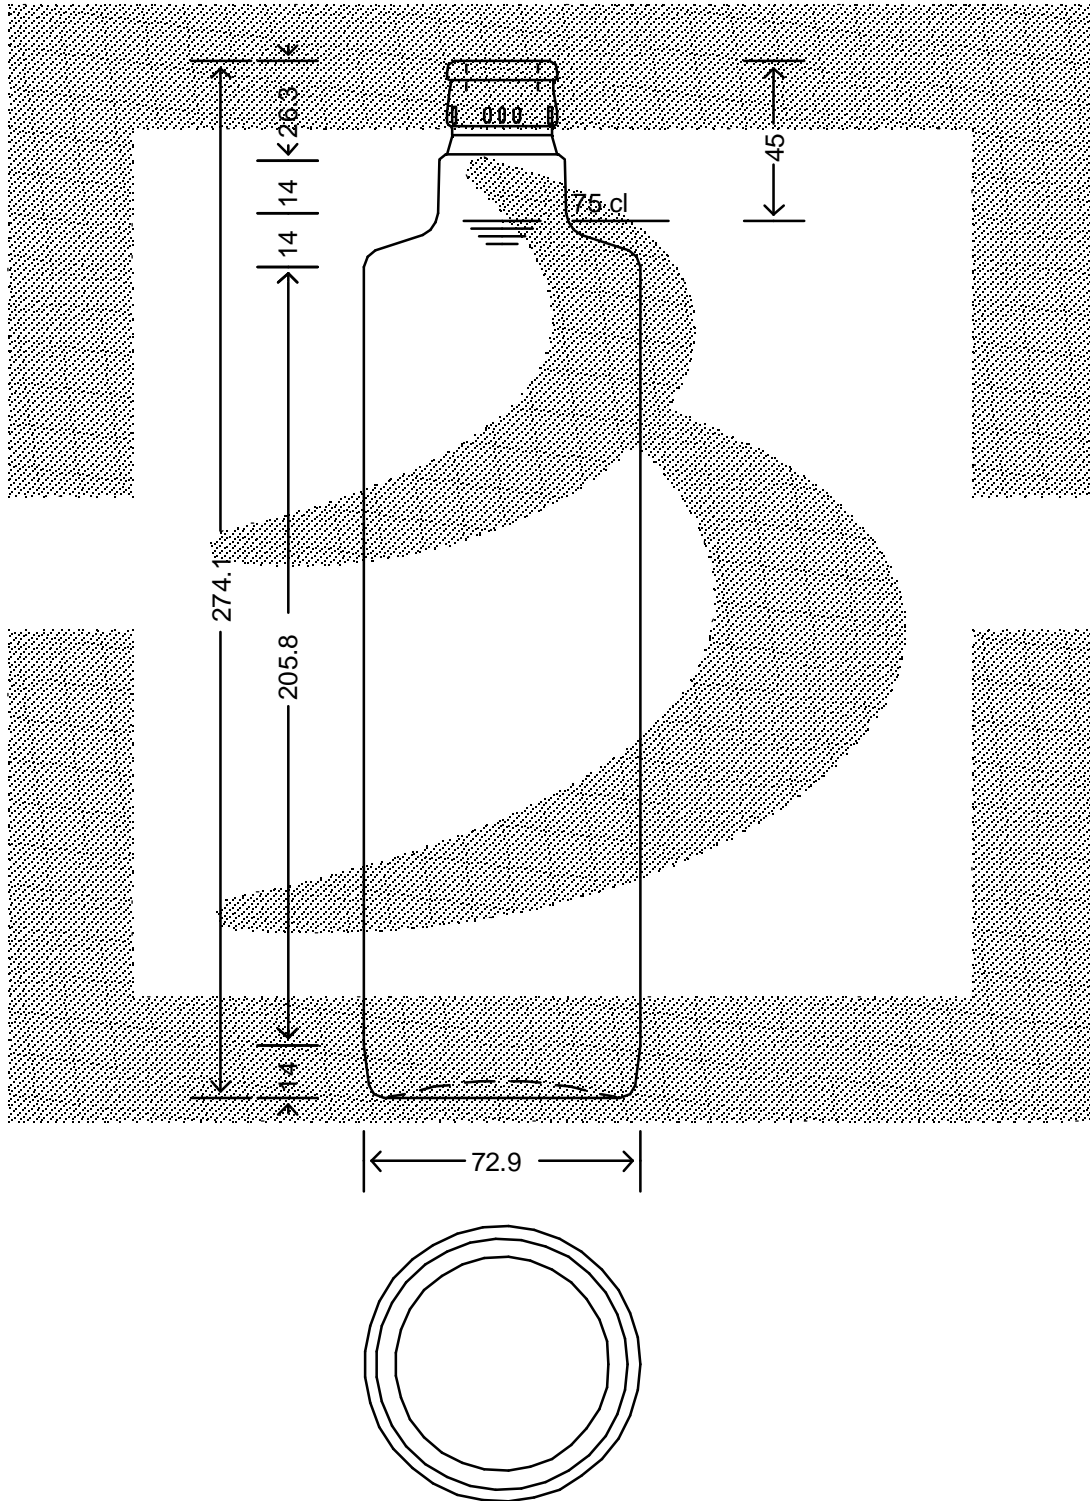

LE QUOTE SONO ESPRESSE IN mm-SOLO QUELLE CON INDICAZIONE DI TOLLERANZA SONO IMPEGNATIVE  
 DIMENSIONS ARE EXPRESSED IN mm - ONLY DIMENSIONS WITH TOLERANCES ARE MANDATORY

**bruni glass**  
 ITALY-Tel.+39-(02)484361  
 USA/CDN-Tel.+1-(514)633-9247

ARTICOLO ITEM	BOT. DORICA 750 TOP *	
CAPACITA' R.B. (c.c.): BRIMFULL CAP. (c.c.):	770	PESO VETRO (gr.): GLASS WEIGHT (gr.):
BOCCA FINISH	TOP GUALA 1031/47	

SCALA	1:2
M.T.B.	-
COLORE	BIANCO

ALTEZZA HEIGHT	274,1
DIAMETRO: DIAMETER	72,9
COD. N.	17079T1