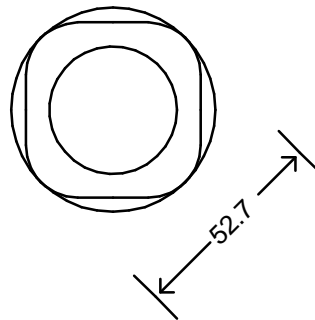

LE QUOTE SONO ESPRESSE IN mm-SOLO QUELLE CON INDICAZIONE DI TOLLERANZA SONO IMPEGNATIVE  
 DIMENSIONS ARE EXPRESSED IN mm - ONLY DIMENSIONS WITH TOLERANCES ARE MANDATORY

MOD.DEP.  
 PATENTED

Data ultimo aggiornamento: 22/07/2016  
 Origine: 17179

**bruni glass**  
 ITALY-Tel. +39-(02)484361  
 USA/CDN-Tel. +1-(514)633-9247

ARTICOLO : BOT. BELLOLIO 250 LT TOP VA \*  
 ITEM :  
 CAPACITA' R.B. (c.c.): 270  
 BRIMFULL CAP. (c.c.):  
 PESO VETRO (gr.): 250  
 GLASS WEIGHT (gr.):  
 BOCCA : TOP GUALA 1031/47  
 FINISH :

SCALA : 1:2  
 SCALE :  
 MIN.FORO PASSANTE: 17  
 MIN.THROUGH BORE:  
 COLORE : VERDE ANTICO  
 COLOUR :

ALTEZZA : 235  
 HEIGHT :  
 DIAMETRO: 52,7  
 DIAMETER:  
 COD. N. : 17179T1  
 COD. N. :