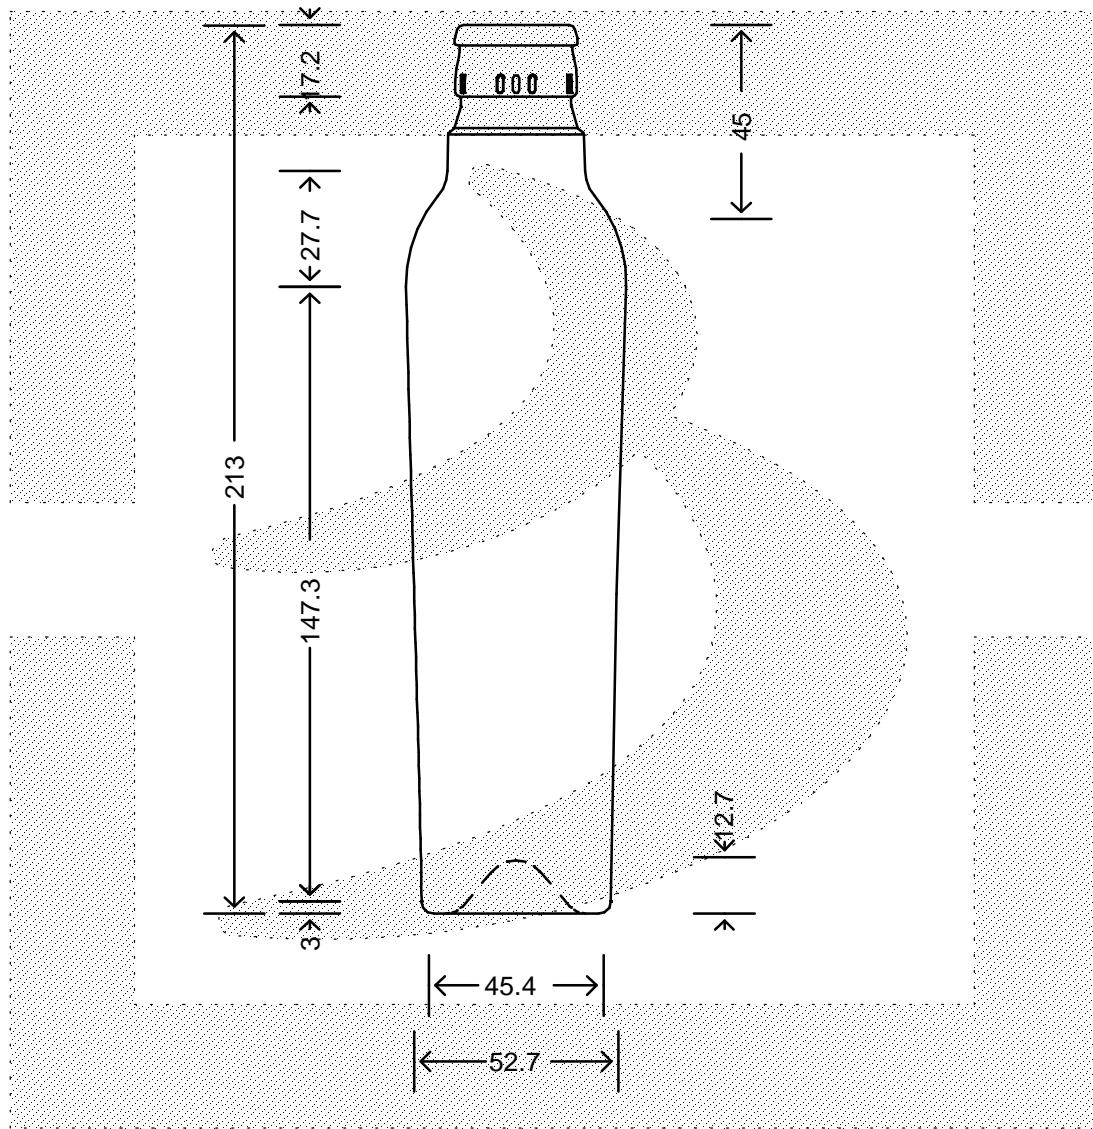

LE QUOTE SONO ESPRESSE IN mm-SOLO QUELLE CON INDICAZIONE DI TOLLERANZA SONO IMPEGNATIVE  
 DIMENSIONS ARE EXPRESSED IN mm - ONLY DIMENSIONS WITH TOLERANCES ARE MANDATORY

MOD.DEP.  
 PATENTED

Data ultimo aggiornamento: 22/07/2016  
 Origine: 17179

**bruni glass**  
 ITALY-Tel. +39-(02)484361  
 USA/CDN-Tel. +1-(514)633-9247

ARTICOLO : BOT. BELLOLIO 250 LT TOP VA \*  
 ITEM :  
 CAPACITA' R.B. (c.c.): 270  
 BRIMFULL CAP. (c.c.):  
 PESO VETRO (gr.): 250  
 GLASS WEIGHT (gr.):  
 BOCCA : TOP GUALA 1031/47  
 FINISH :

SCALA : 1:2  
 SCALE :  
 MIN.FORO PASSANTE: 17  
 MIN.THROUGH BORE:  
 COLORE : VERDE ANTICO  
 COLOUR :

ALTEZZA : 235  
 HEIGHT :  
 DIAMETRO: 52,7  
 DIAMETER:  
 COD. N. : 17179T1  
 COD. N. :