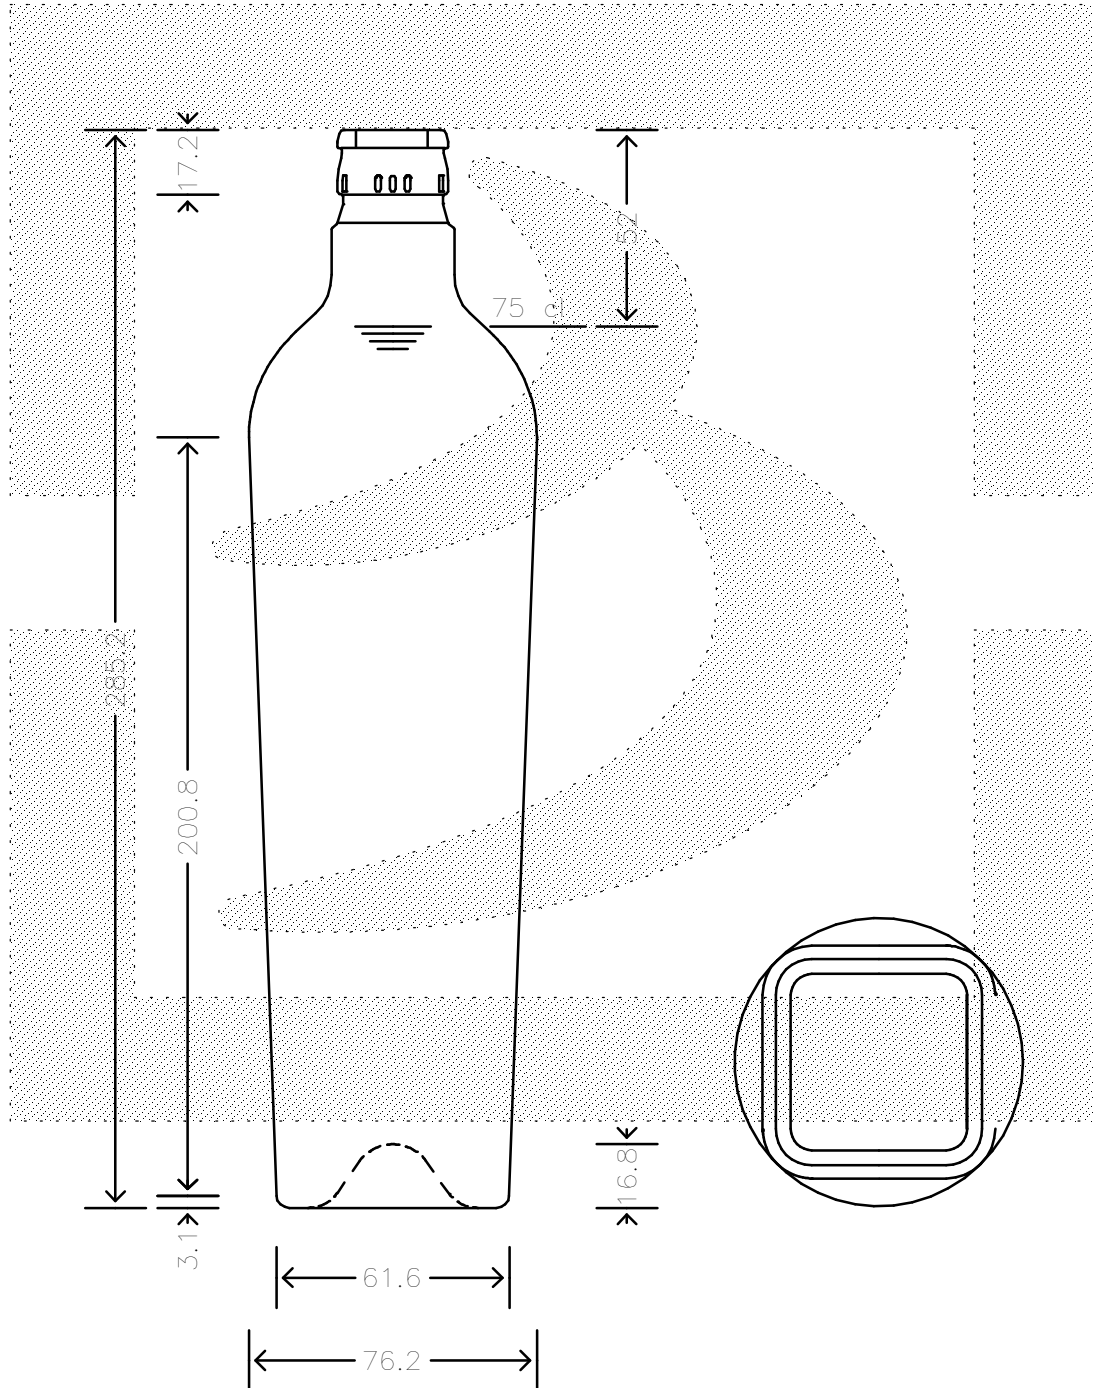

LE QUOTE SONO ESPRESSE IN mm-SOLO QUELLE CON INDICAZIONE DI TOLLERANZA SONO IMPEGNATIVE
 DIMENSIONS ARE EXPRESSED IN mm - ONLY DIMENSIONS WITH TOLERANCES ARE MANDATORY

MOD.DEP.
 PATENTED

Data ultimo aggiornamento: 22/07/2016
 Origine: 18241

bruni glass
 ITALY-Tel. +39-(02)484361
 USA/CDN-Tel. +1-(514)633-9247

ARTICOLO ITEM :	BOT. BELLOLIO 750 LT TOP VA *	
CAPACITA' R.B. (c.c.):	775	PESO VETRO (gr.): 500
BRIMFULL CAP. (c.c.):		GLASS WEIGHT (gr.):
BOCCA FINISH :	TOP GUALA 1031/47	

SCALA :	1:2
MIN.FORO PASSANTE:	17
MIN.THROUGH BORE:	
COLORE :	VERDE ANTICO
COLOUR :	

ALTEZZA HEIGHT :	285,2
DIAMETRO DIAMETER :	76,2
COD. N. :	18241T1
COD. N. :	