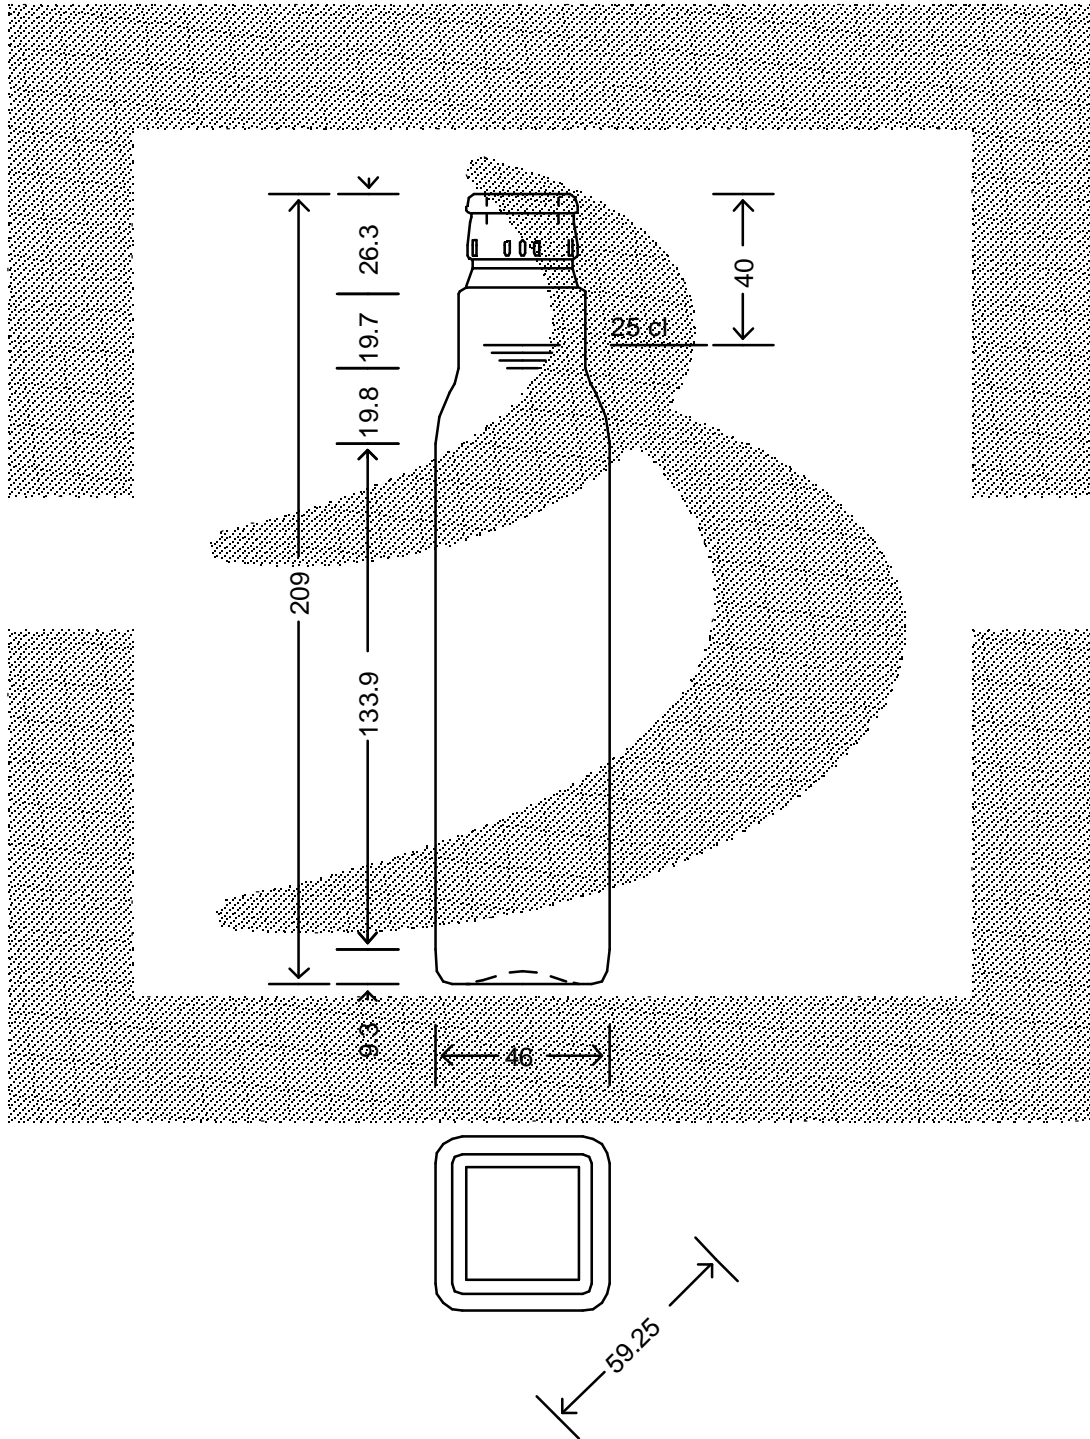

LE QUOTE SONO ESPRESSE IN mm-SOLO QUELLE CON INDICAZIONE DI TOLLERANZA SONO IMPEGNATIVE
 DIMENSIONS ARE EXPRESSED IN mm - ONLY DIMENSIONS WITH TOLERANCES ARE MANDATORY

bruni glass
 ITALY-Tel. +39-(02)484361
 USA/CDN-Tel. +1-(514)633-9247

ARTICOLO : BOT. MARASCA 250 ALTA GC TOP UVAG *
 ITEM :
 CAPACITA' R.B. (c.c.): 263
 BRIMFULL CAP. (c.c.):
 PESO VETRO (gr.): 250
 GLASS WEIGHT (gr.):
 BOCCA : TOP GUALA 1031/47
 FINISH :

SCALA : 1:2
 SCALE :
 M.T.B. : -
 M.T.B. :
 COLORE : UVAG
 COLOUR :

ALTEZZA : 209
 HEIGHT :
 DIAMETRO : 46
 DIAMETER :
 COD. N. : 18370T1
 COD. N. :

Data ultimo aggiornamento: 13/02/2016
 Origine: 18370