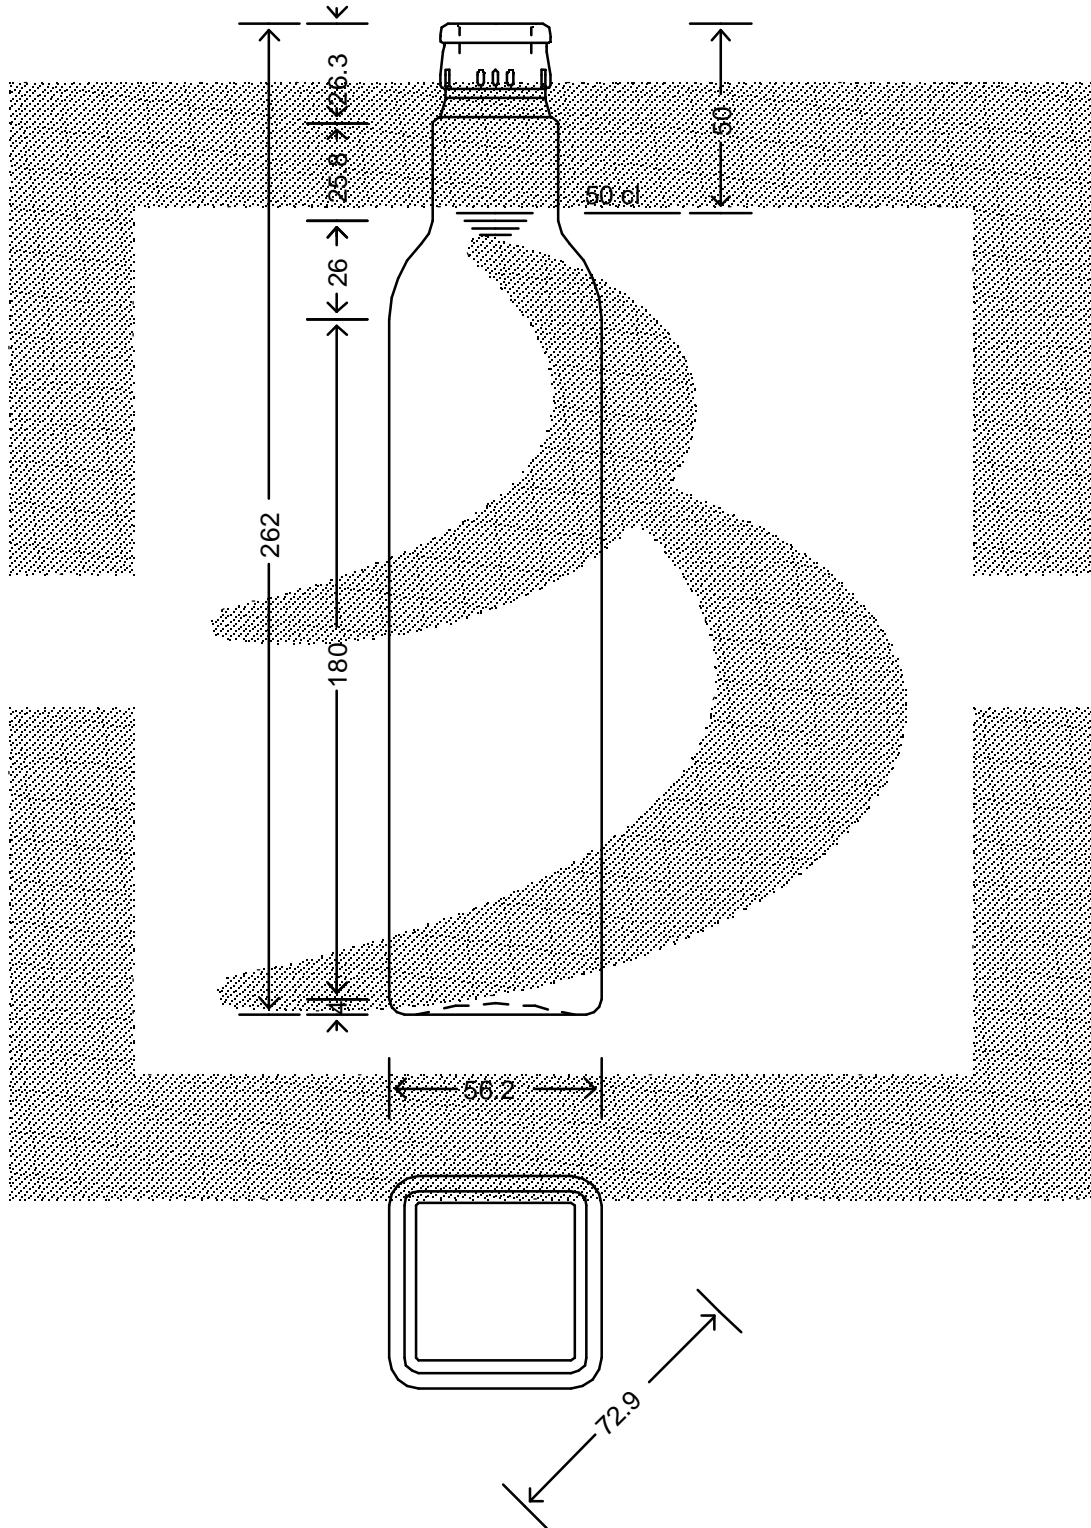

LE QUOTE SONO ESPRESSE IN mm-SOLO QUELLE CON INDICAZIONE DI TOLLERANZA SONO IMPEGNATIVE  
 DIMENSIONS ARE EXPRESSED IN mm - ONLY DIMENSIONS WITH TOLERANCES ARE MANDATORY

**bruni glass**  
 ITALY-Tel. +39-(02)484361  
 USA/CDN-Tel. +1-(514)633-9247

ARTICOLO : BOT. MARASCA 500 ALTA GC TOP UVAG \*  
 ITEM :  
 CAPACITA' R.B. (c.c.): 520  
 BRIMFULL CAP. (c.c.):  
 PESO VETRO (gr.): 390  
 GLASS WEIGHT (gr.):  
 BOCCA : TOP GUALA 1031/47  
 FINISH :

SCALA : 1:2  
 SCALE :  
 M.T.B. : -  
 M.T.B. :  
 COLORE : UVAG  
 COLOUR :

ALTEZZA : 262  
 HEIGHT :  
 DIAMETRO : 57  
 DIAMETER :  
 COD. N. : 18371T1  
 COD. N. :