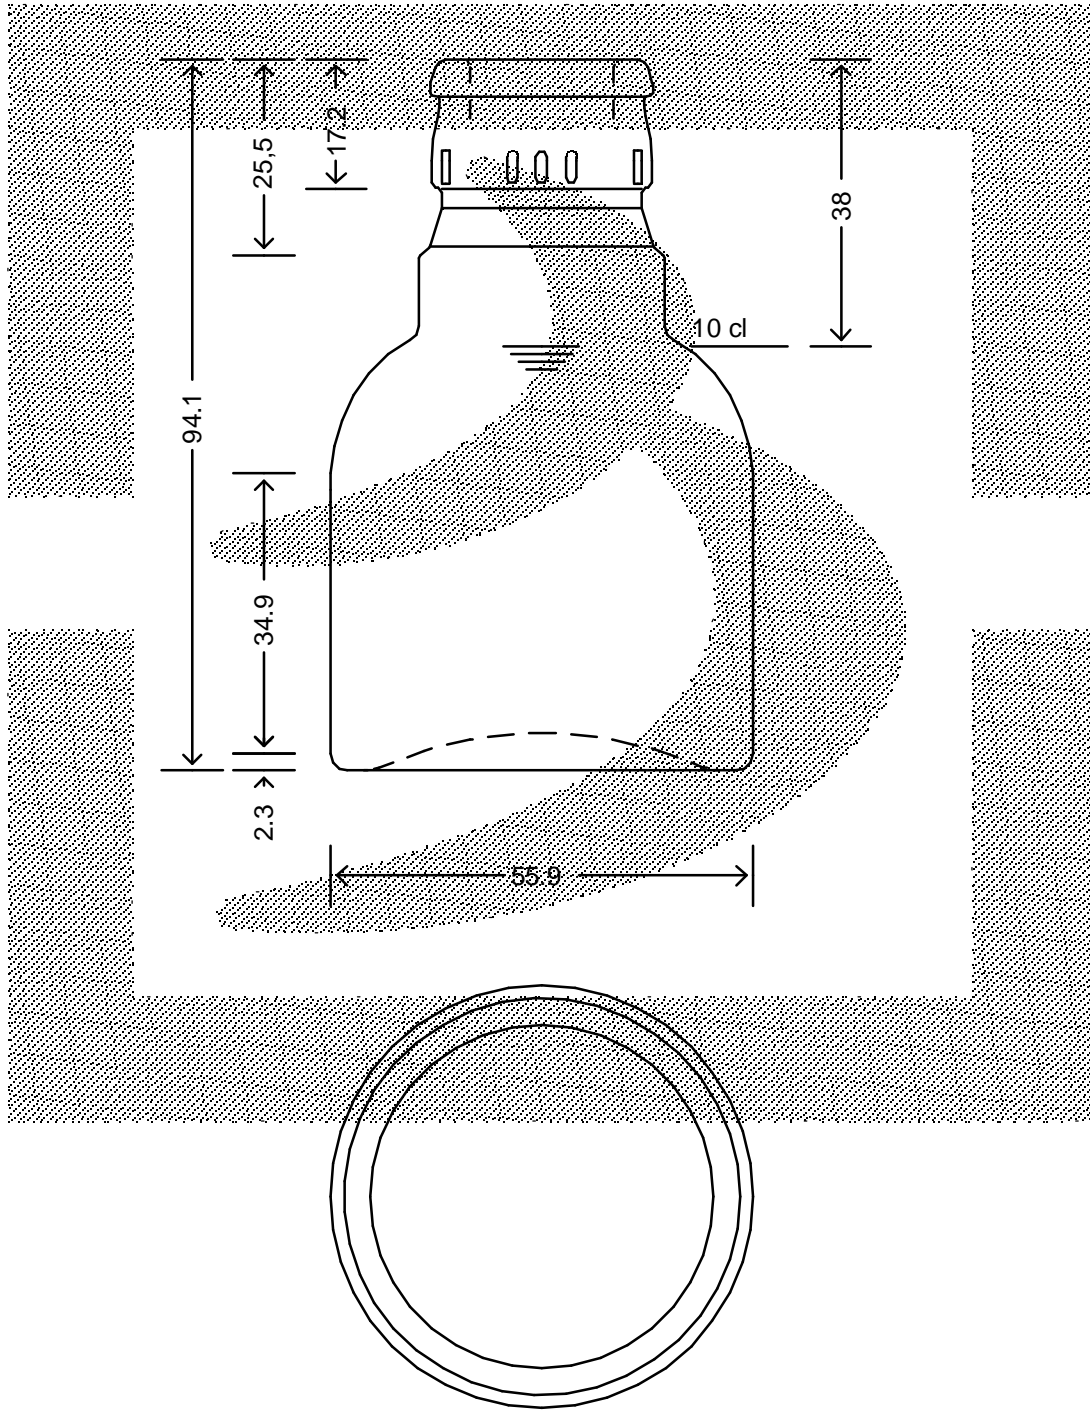

LE QUOTE SONO ESPRESSE IN mm-SOLO QUELLE CON INDICAZIONE DI TOLLERANZA SONO IMPEGNATIVE
 DIMENSIONS ARE EXPRESSED IN mm - ONLY DIMENSIONS WITH TOLERANCES ARE MANDATORY

MOD.DEP.
 PATENTED

Data ultimo aggiornamento: 15/02/2016
 Data della stampa: 15/02/2016

bruni glass
 ITALY-Tel.+39-(02)484361
 USA/CDN-Tel.+1-(514)633-9247

ARTICOLO : **BOT. KOLIO 100 TOP VA ***
 ITEM :
 CAPACITA' R.B. (c.c.): **112**
 BRIMFULL CAP. (c.c.):
 PESO VETRO (gr.): **100**
 GLASS WEIGHT (gr.):
 BOCCA : **TOP GUALA 1031/47**
 FINISH :

SCALA : **1:1**
 SCALE :
 M.T.B. : **-**
 M.T.B. :
 COLORE : **VERDE ANTICO**
 COLOUR :

ALTEZZA : **94,1**
 HEIGHT :
 DIAMETRO : **55,9**
 DIAMETER :
 COD. N. : **18123T2**
 COD. N. :