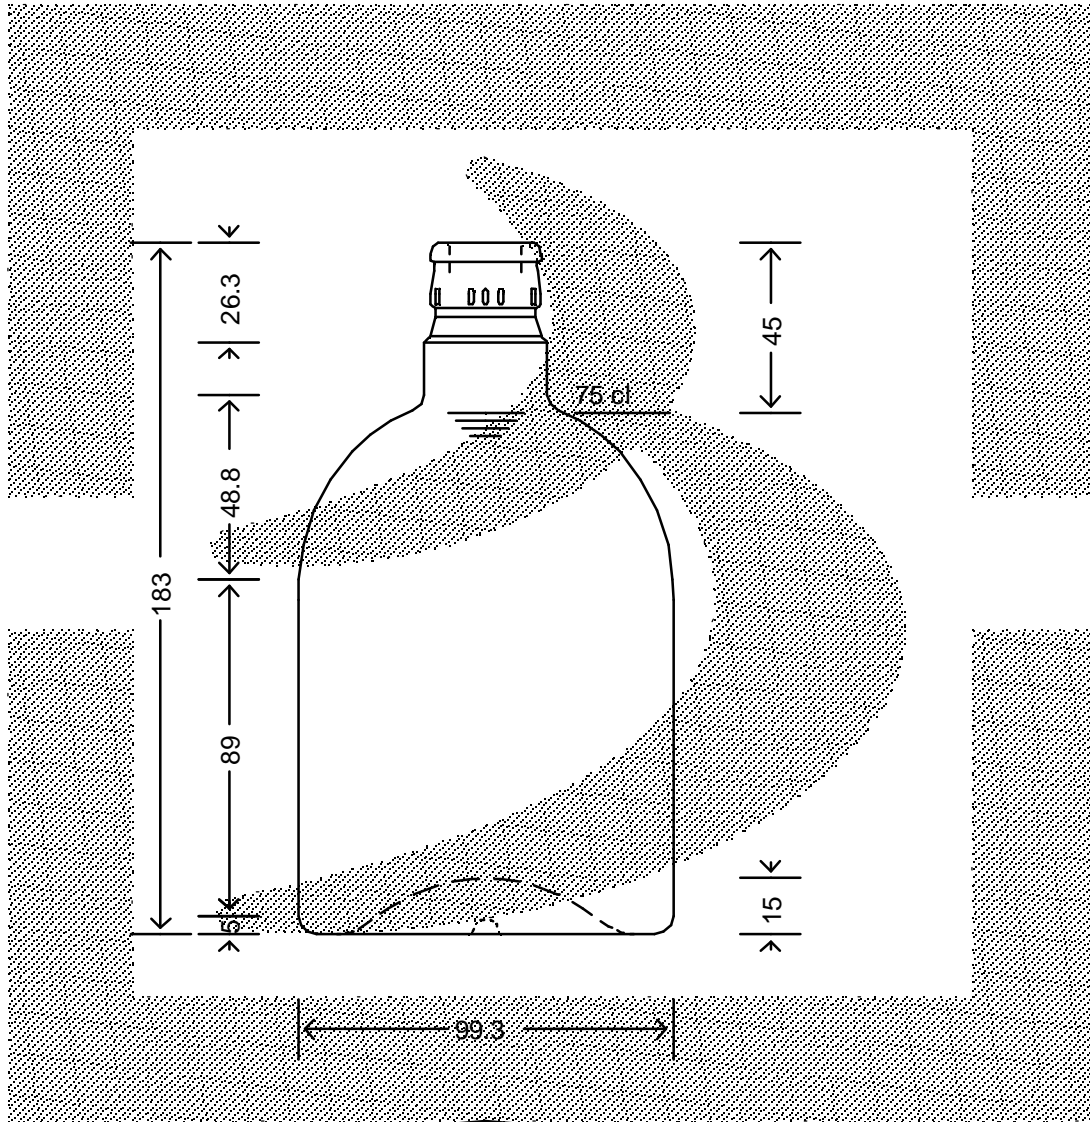

LE QUOTE SONO ESPRESSE IN mm-SOLO QUELLE CON INDICAZIONE DI TOLLERANZA SONO IMPEGNATIVE
 DIMENSIONS ARE EXPRESSED IN mm - ONLY DIMENSIONS WITH TOLERANCES ARE MANDATORY

MOD.DEP.
 PATENTED

Data ultimo aggiornamento: 13/02/2016
 Data della stampa: 13/02/2016

bruni glass
 ITALY-Tel.+39-(02)484361
 USA/CDN-Tel.+1-(514)633-9247

ARTICOLO ITEM	: BOT. KOLIO 750 TOP VA *
CAPACITA' R.B. (c.c.): BRIMFULL CAP. (c.c.):	: 770
PESO VETRO (gr.): GLASS WEIGHT (gr.):	: 500
BOCCA FINISH	: TOP GUALA 1031/47

SCALA	: 1:2
M.T.B.	: -
COLORE COLOUR	: VERDE ANTICO

ALTEZZA HEIGHT	: 183
DIAMETRO DIAMETER	: 99,3
COD. N.	: 17997T2