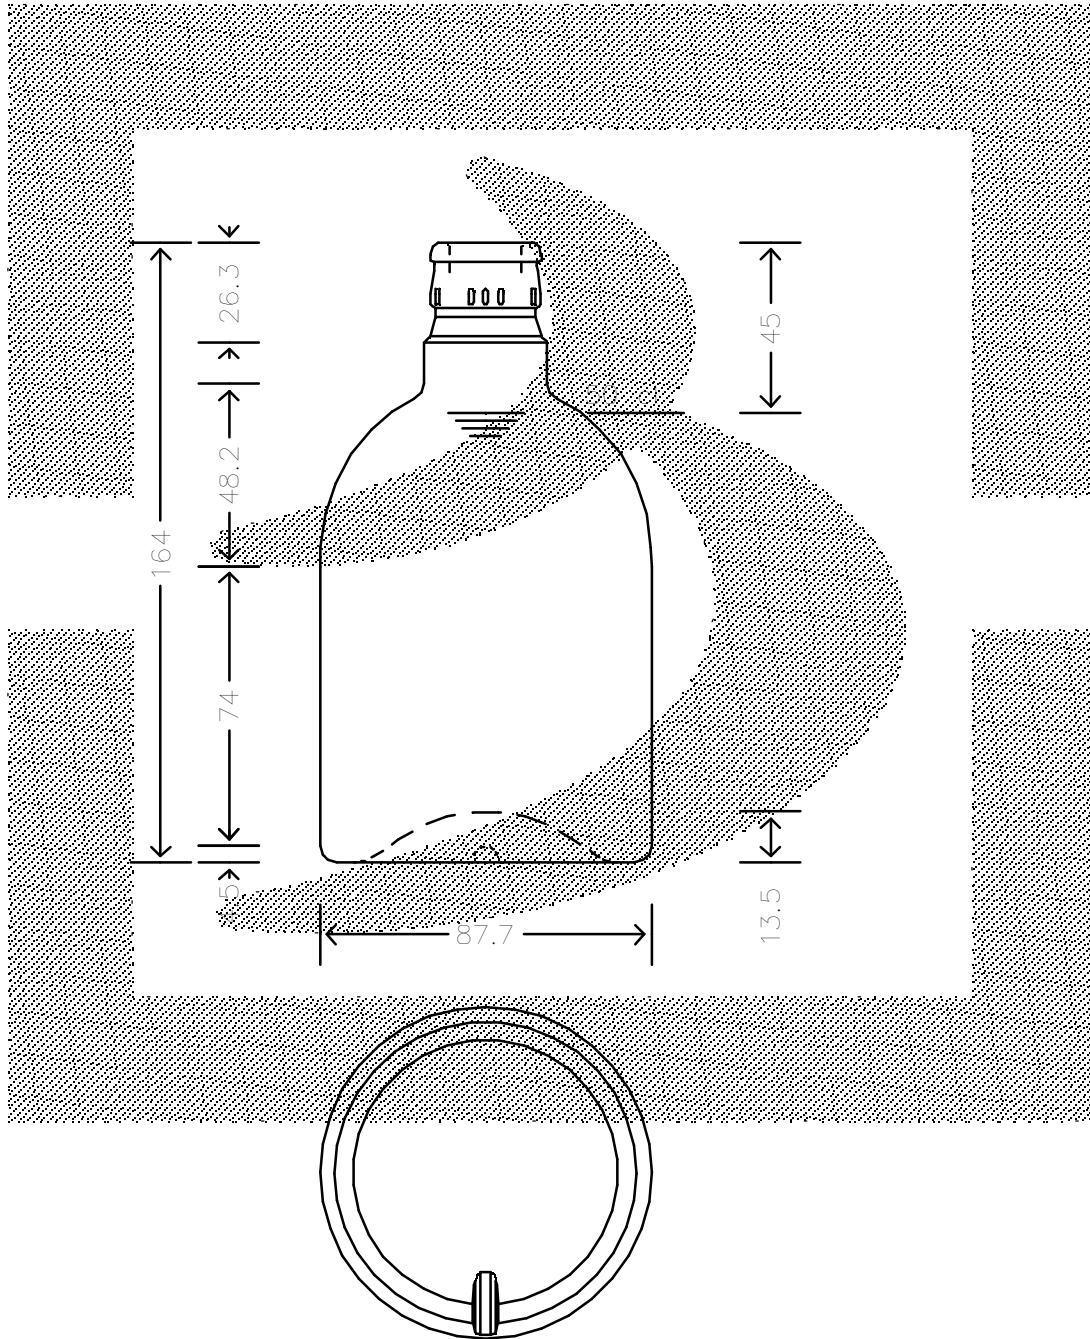

LE QUOTE SONO ESPRESSE IN mm-SOLO QUELLE CON INDICAZIONE DI TOLLERANZA SONO IMPEGNATIVE
 DIMENSIONS ARE EXPRESSED IN mm - ONLY DIMENSIONS WITH TOLERANCES ARE MANDATORY

MOD.DEP.
 PATENTED

Data ultimo aggiornamento: 16/02/2016
 Data della stampa: 16/02/2016

bruni glass
 ITALY-Tel.+39-(02)484361
 USA/CDN-Tel.+1-(514)633-9247

ARTICOLO ITEM	: BOT. KOLIO 500 TOP *
CAPACITA' R.B. (c.c.): BRIMFULL CAP. (c.c.):	520
PESO VETRO (gr.): GLASS WEIGHT (gr.):	400
BOCCA FINISH	: TOP GUALA 1031/47

SCALA SCALE	: 1:2
M.T.B. M.T.B.	: -
COLORE COLOUR	: BIANCO

ALTEZZA HEIGHT	: 164
DIAMETRO: DIAMETER	: 87,7
COD. N. COD. N.	: 17994P2