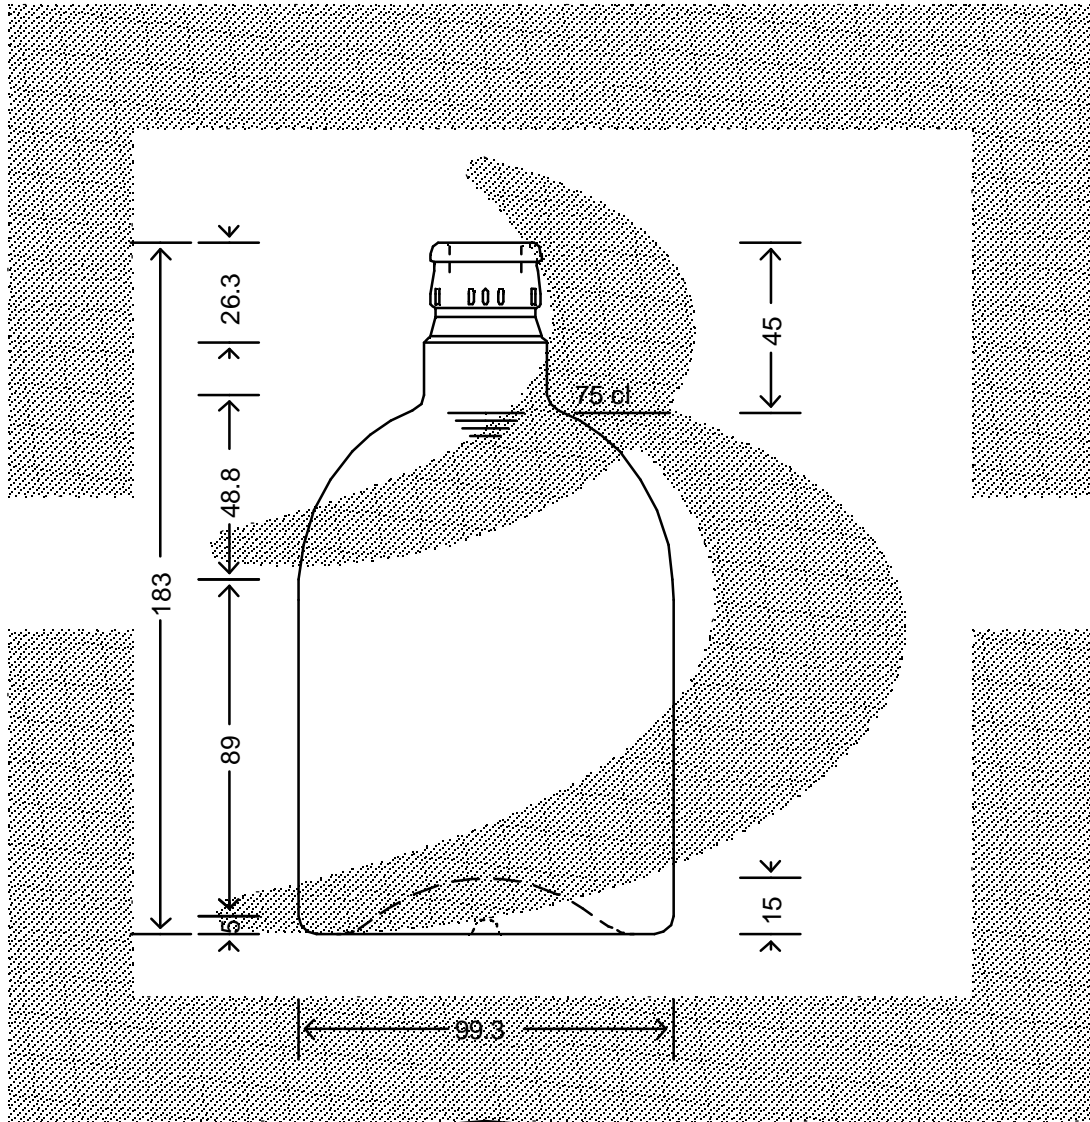

LE QUOTE SONO ESPRESSE IN mm-SOLO QUELLE CON INDICAZIONE DI TOLLERANZA SONO IMPEGNATIVE
 DIMENSIONS ARE EXPRESSED IN mm - ONLY DIMENSIONS WITH TOLERANCES ARE MANDATORY

MOD.DEP.
 PATENTED

Data ultimo aggiornamento: 13/02/2016
 Data della stampa: 13/02/2016

bruni glass
 ITALY-Tel.+39-(02)484361
 USA/CDN-Tel.+1-(514)633-9247

ARTICOLO ITEM	: BOT. KOLIO 750 TOP *
CAPACITA' R.B. (c.c.): BRIMFULL CAP. (c.c.):	: 770
PESO VETRO (gr.): GLASS WEIGHT (gr.):	: 500
BOCCA FINISH	: TOP GUALA 1031/47

SCALA	: 1:2
M.T.B.	: -
COLORE	: BIANCO

ALTEZZA HEIGHT	: 183
DIAMETRO: DIAMETER	: 87,7
COD. N.	: 17996P2