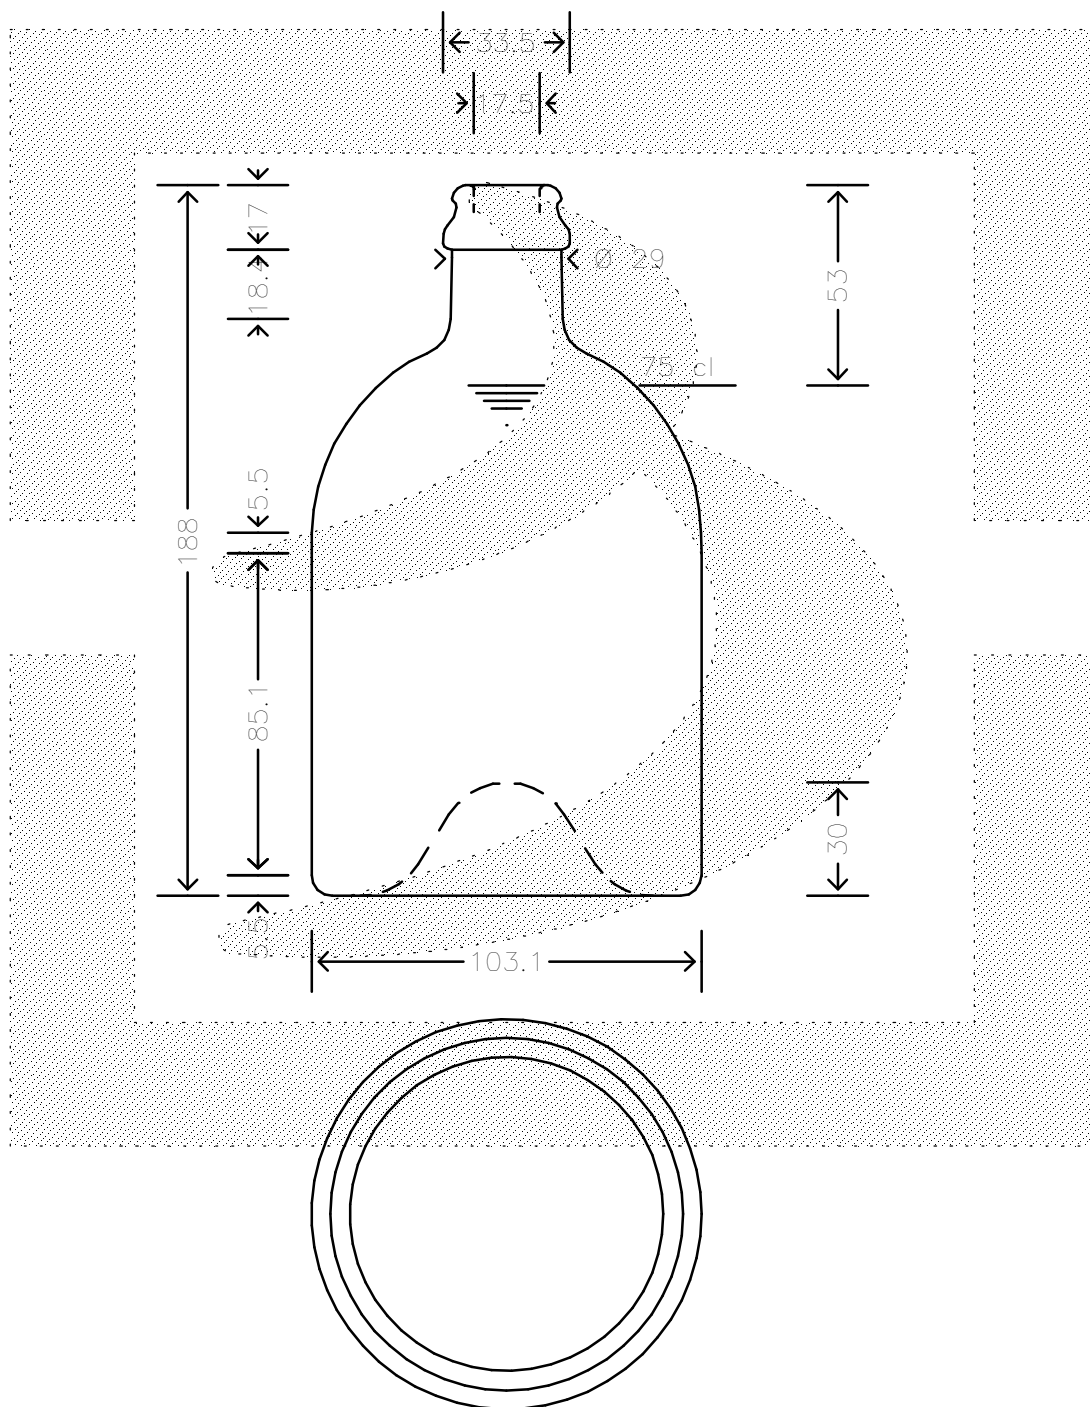

LE QUOTE SONO ESPRESSE IN mm-SOLO QUELLE CON INDICAZIONE DI TOLLERANZA SONO IMPEGNATIVE
 DIMENSIONS ARE EXPRESSED IN mm - ONLY DIMENSIONS WITH TOLERANCES ARE MANDATORY

Data ultimo aggiornamento: 26/02/2015
 Data della stampa: 26/02/2015

bruni glass
 ITALY-Tel. +39-(02)484361
 USA/CDN-Tel. +1-(514)633-9247

ARTICOLO : **BOT. KOLO 750 TC ***
 ITEM :
 CAPACITA' R.B. (c.c.): **776,000**
 BRIMFULL CAP. (c.c.):
 PESO VETRO (gr): **750,000**
 GLASS WEIGHT (gr):
 BOCCA : **TAPPO CORONA**
 FINISH :

SCALA : **1:2**
 SCALE :
 M.T.B. : **-**
 M.T.B.:
 COLORE : **BIANCO**
 COLOUR :

ALTEZZA : **188,000**
 HEIGHT :
 DIAMETRO : **103,100**
 DIAMETER:
 COD. N. : **17887P3**
 COD. N. :