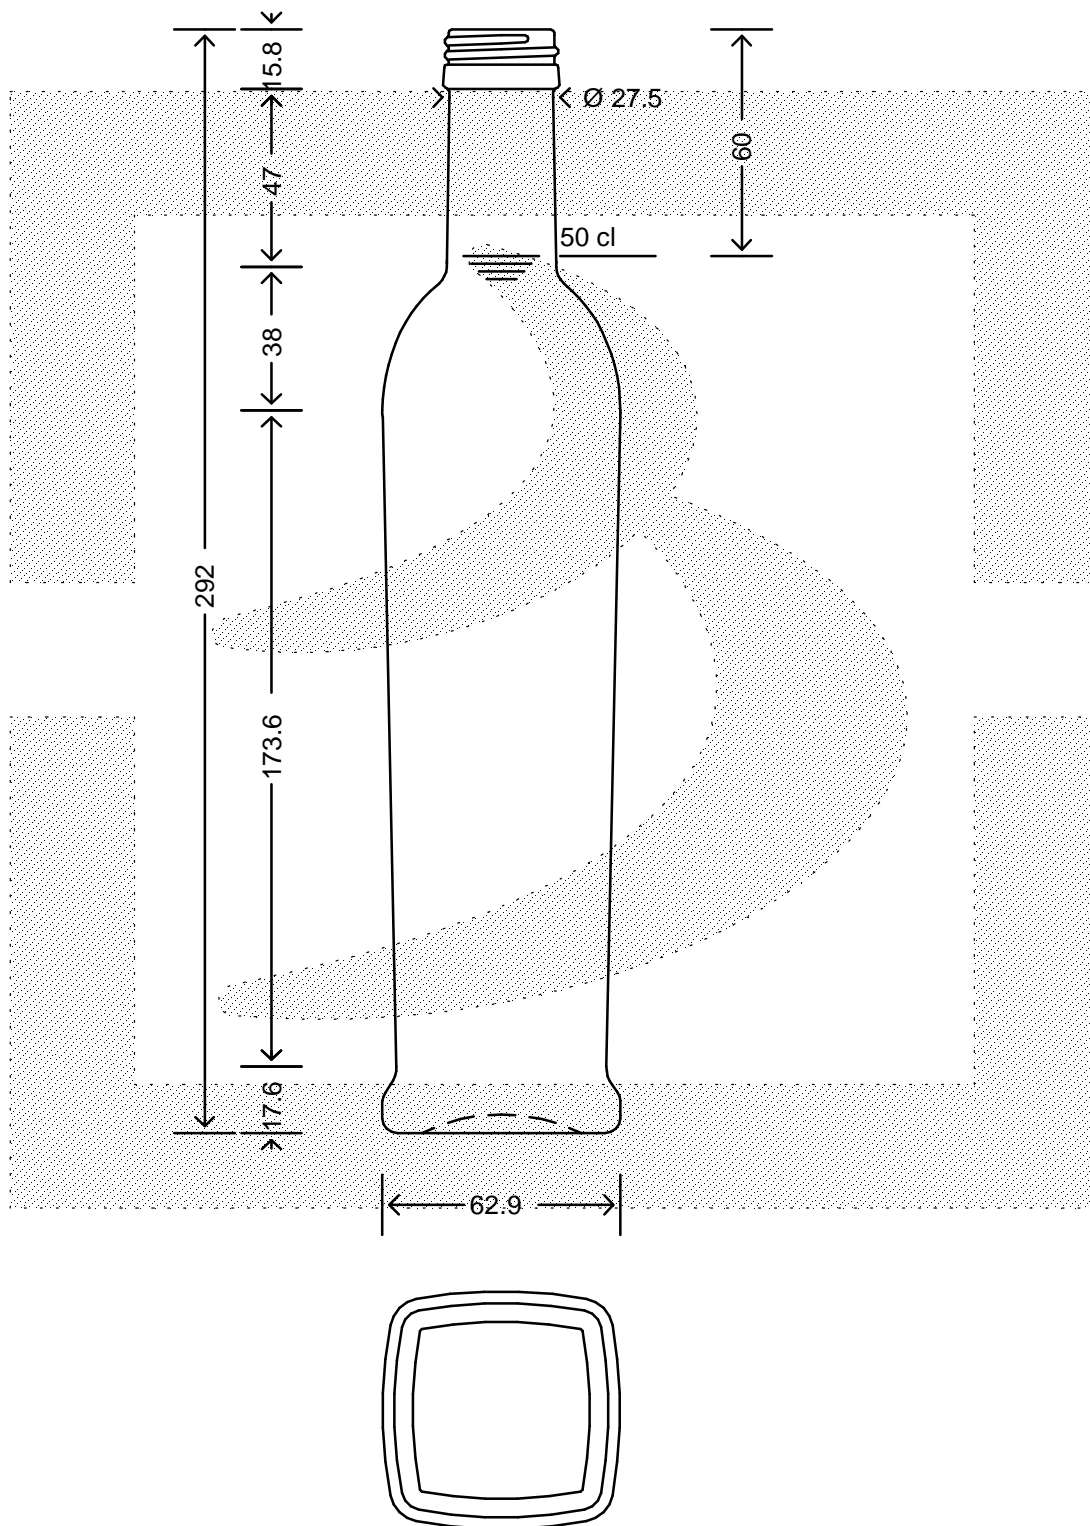

LE QUOTE SONO ESPRESSE IN mm-SOLO QUELLE CON INDICAZIONE DI TOLLERANZA SONO IMPEGNATIVE
 DIMENSIONS ARE EXPRESSED IN mm - ONLY DIMENSIONS WITH TOLERANCES ARE MANDATORY

MOD.DEP.
 PATENTED

Data ultimo aggiornamento: 10/06/2016
 Data della stampa: 10/06/2016

bruni glass
 ITALY-Tel.+39-(02)484361
 USA/CND-Tel.+1-(514)633-9247

ARTICOLO : BOT.GRANDOLIO OLI SON QUINT 500 *
 ITEM :
 CAPACITA' R.B. (c.c.): 520
 BRIMFULL CAP. (c.c.):
 BOCCA : PILFER-PROOF
 FINISH :
 PESO VETRO (gr.): 450
 GLASS WEIGHT (gr.):

SCALA : -
 SCALE : -
 M.T.B. :
 M.T.B. :
 COLORE : VERDE ANTICO
 COLOUR :

ALTEZZA : 292
 HEIGHT :
 DIAMETRO : 62,9
 DIAMETER :
 COD. N. : 21360X2
 COD. N. :