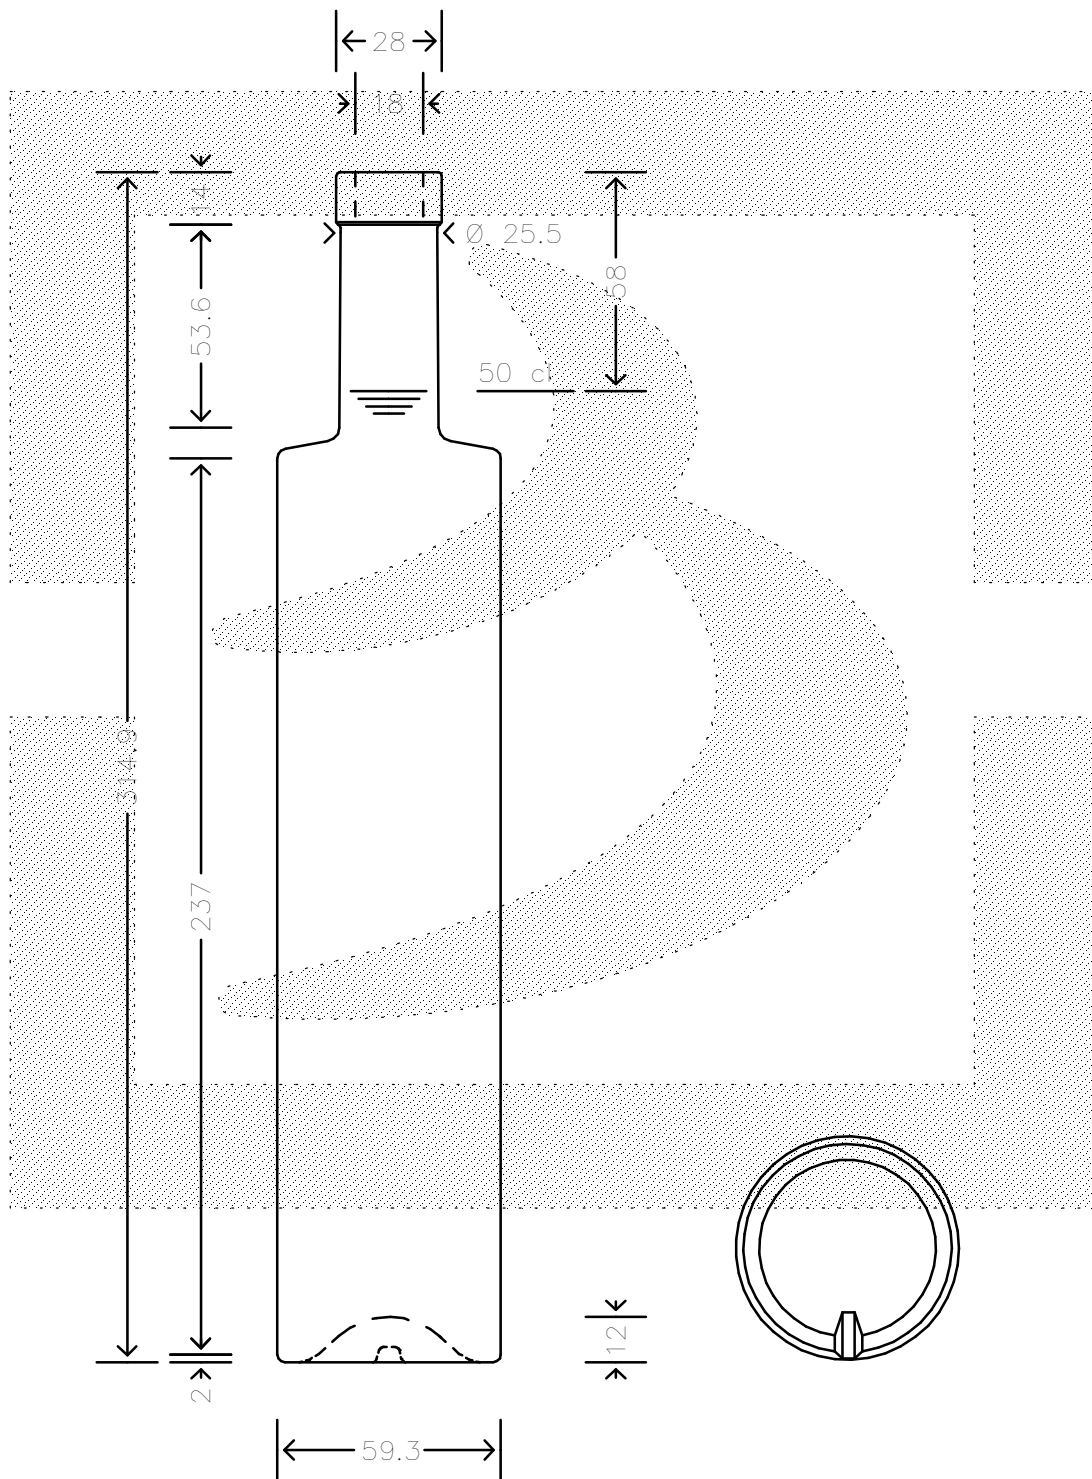

LE QUOTE SONO ESPRESSE IN mm-SOLO QUELLE CON INDICAZIONE DI TOLLERANZA SONO IMPEGNATIVE
 DIMENSIONS ARE EXPRESSED IN mm - ONLY DIMENSIONS WITH TOLERANCES ARE MANDATORY

Data ultimo aggiornamento: 26/02/2015
 Data della stampa: 26/02/2015

bruni glass
 ITALY-Tel. +39-(02)484361
 USA/CDN-Tel. +1-(514)633-9247

ARTICOLO : BOT. CLEVER 500 F 14 *
 ITEM :
 CAPACITA' R.B. (c.c.): 515,000
 BRIMFULL CAP. (c.c.):
 PESO VETRO (gr): 460,000
 GLASS WEIGHT (gr):
 BOCCA : FASCETTA
 FINISH :

SCALA : 1:2
 SCALE :
 M.T.B. : -
 M.T.B. :
 COLORE : BIANCO
 COLOUR :

ALTEZZA : 314,900
 HEIGHT :
 DIAMETRO : 59,300
 DIAMETER :
 COD. N. : 18320T1
 COD. N. :