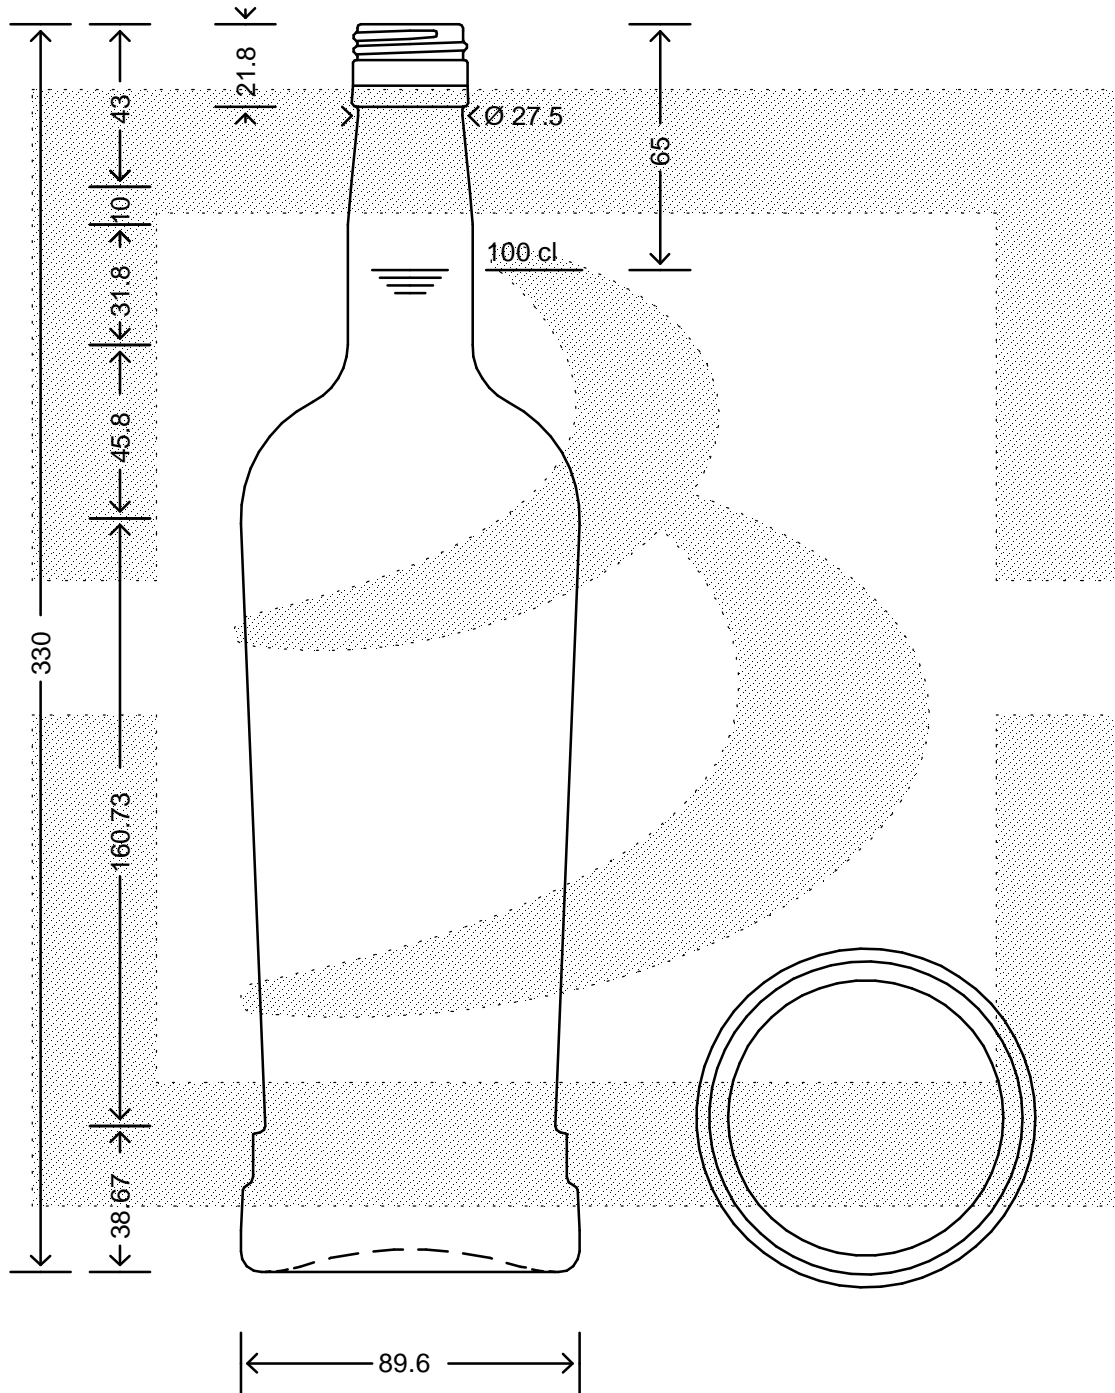

LE QUOTE SONO ESPRESSE IN mm-SOLO QUELLE CON INDICAZIONE DI TOLLERANZA SONO IMPEGNATIVE
 DIMENSIONS ARE EXPRESSED IN mm - ONLY DIMENSIONS WITH TOLERANCES ARE MANDATORY

bruni glass
 ITALY-Tel.+39-(02)484361
 USA/CND-Tel.+1-(514)633-9247

ARTICOLO : BOT. PILAR 1000 P 31,5X44 *
 ITEM :
 CAPACITA' R.B. (c.c.): 1022,000
 BRIMFULL CAP. (c.c.):
 PESO VETRO (gr): 750,000
 GLASS WEIGHT (gr):
 BOCCA : PILFER-PROOF
 FINISH :

SCALA : -
 SCALE : -
 M.T.B. : -
 M.T.B. : -
 COLORE : BIANCO
 COLOUR :

ALTEZZA : 330,000
 HEIGHT :
 DIAMETRO : 89,600
 DIAMETER :
 COD. N. : 11343T1
 COD. N. :

Data ultimo aggiornamento: 23/02/2015
 Data della stampa: 23/02/2015