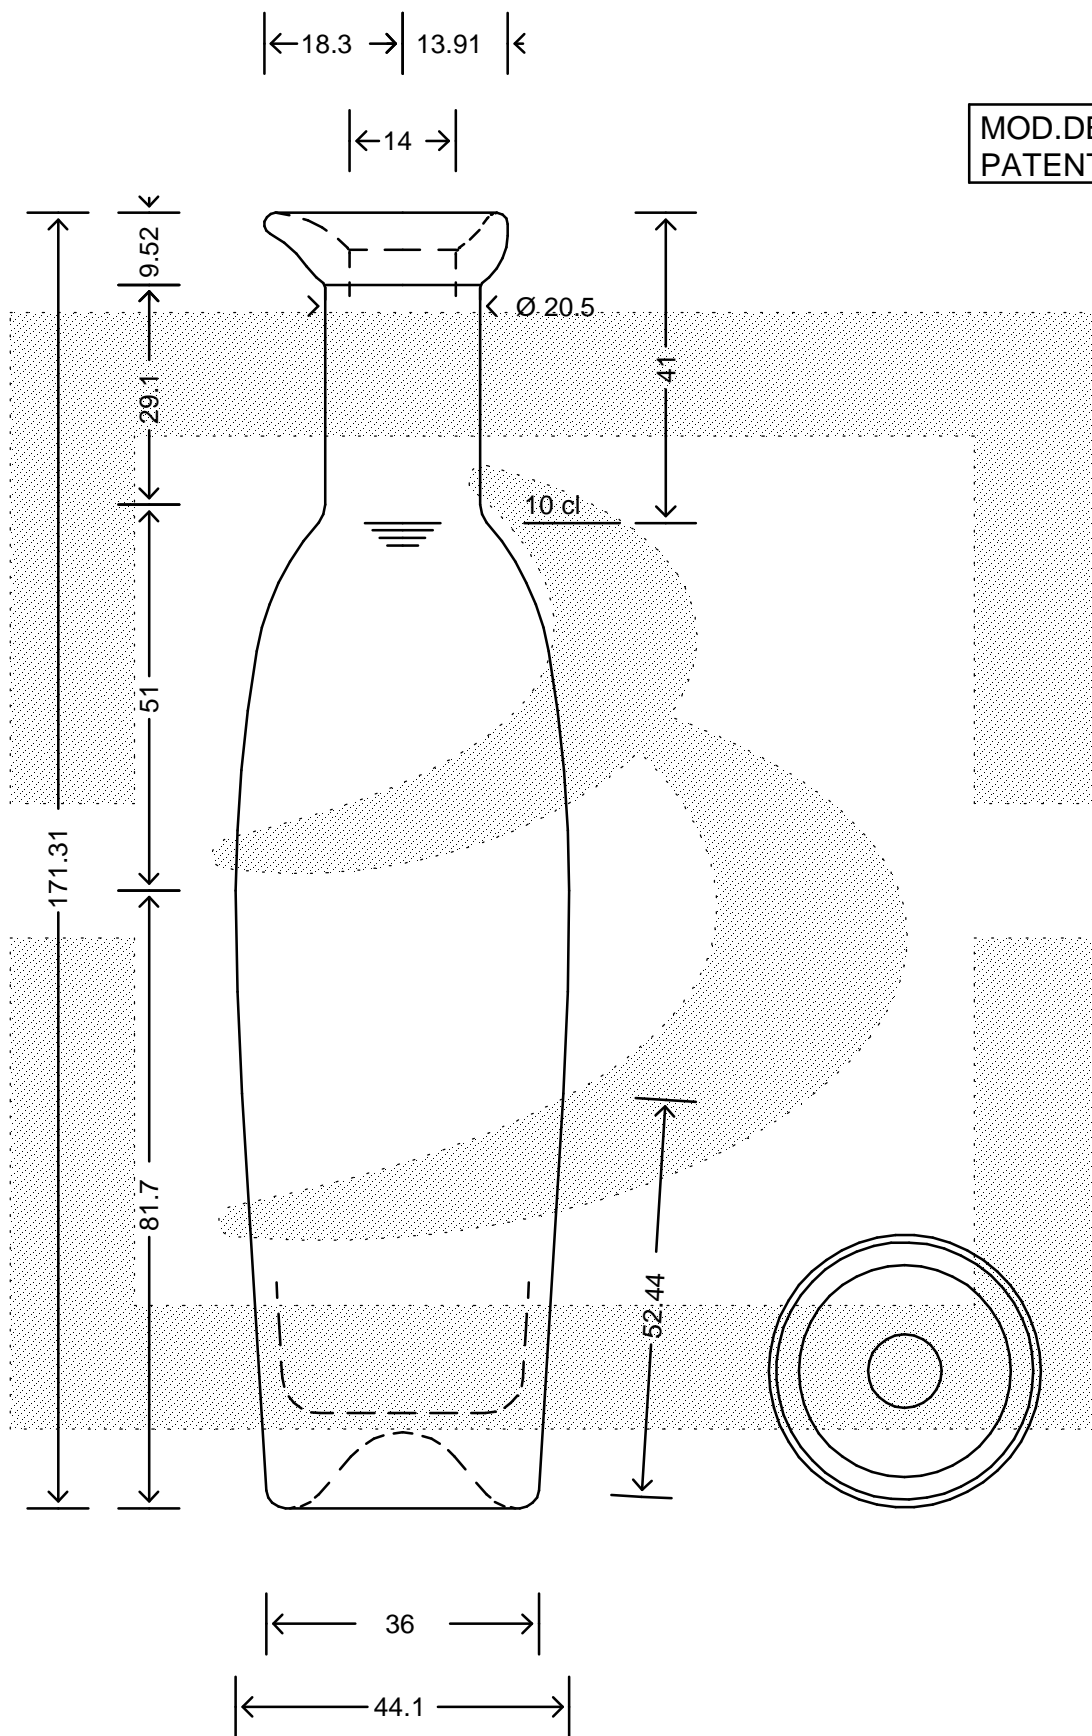

LE QUOTE SONO ESPRESSE IN mm-SOLO QUELLE CON INDICAZIONE DI TOLLERANZA SONO IMPEGNATIVE  
 DIMENSIONS ARE EXPRESSED IN mm - ONLY DIMENSIONS WITH TOLERANCES ARE MANDATORY

MOD.DEP.  
 PATENTED

Data ultimo aggiornamento: 20/02/2015  
 Data della stampa: 20/02/2015

**bruni glass**  
 ITALY-Tel.+39-(02)484361  
 USA/CND-Tel.+1-(514)633-9247

ARTICOLO : BOT. MODULOR 100 CB \$ \*  
 ITEM :  
 CAPACITA' R.B. (c.c.): 108,000  
 BRIMFULL CAP. (c.c.):  
 PESO VETRO (gr): 170,000  
 GLASS WEIGHT (gr.):  
 BOCCA : BECCUCCIO  
 FINISH :

SCALA : -  
 SCALE : -  
 M.T.B. : -  
 M.T.B. : -  
 COLORE : BIANCO  
 COLOUR :

ALTEZZA : 171,300  
 HEIGHT :  
 DIAMETRO : 44,100  
 DIAMETER :  
 COD. N. : 09128P1  
 COD. N. :