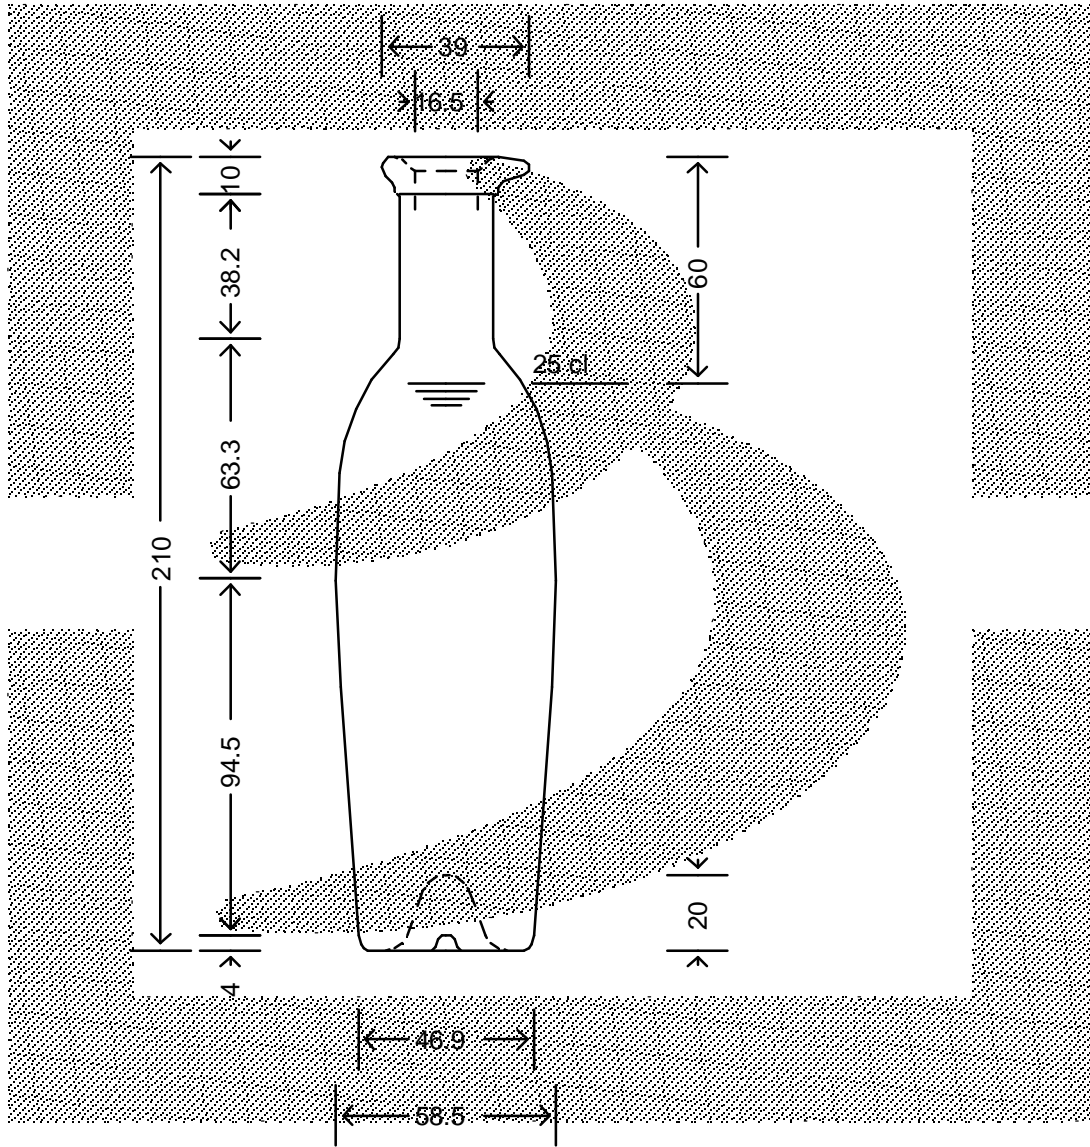

LE QUOTE SONO ESPRESSE IN mm-SOLO QUELLE CON INDICAZIONE DI TOLLERANZA SONO IMPEGNATIVE
 DIMENSIONS ARE EXPRESSED IN mm - ONLY DIMENSIONS WITH TOLERANCES ARE MANDATORY

MOD.DEP.
 PATENTED

bruni glass
 ITALY-Tel. +39-(02)484361
 USA/CDN-Tel. +1-(514)633-9247

ARTICOLO : BOT. MODULOR 250 CB *
 ITEM :
 CAPACITA' R.B. (c.c.): 263
 BRIMFULL CAP. (c.c.):
 PESO VETRO (gr.): 250
 GLASS WEIGHT (gr.):
 BOCCA : BECCUCCIO
 FINISH :

SCALA : -
 SCALE : -
 M.T.B. : -
 M.T.B. : -
 COLORE : BIANCO
 COLOUR :

ALTEZZA : 210
 HEIGHT :
 DIAMETRO : 57,6
 DIAMETER :
 COD. N. : 09765P2
 COD. N. :