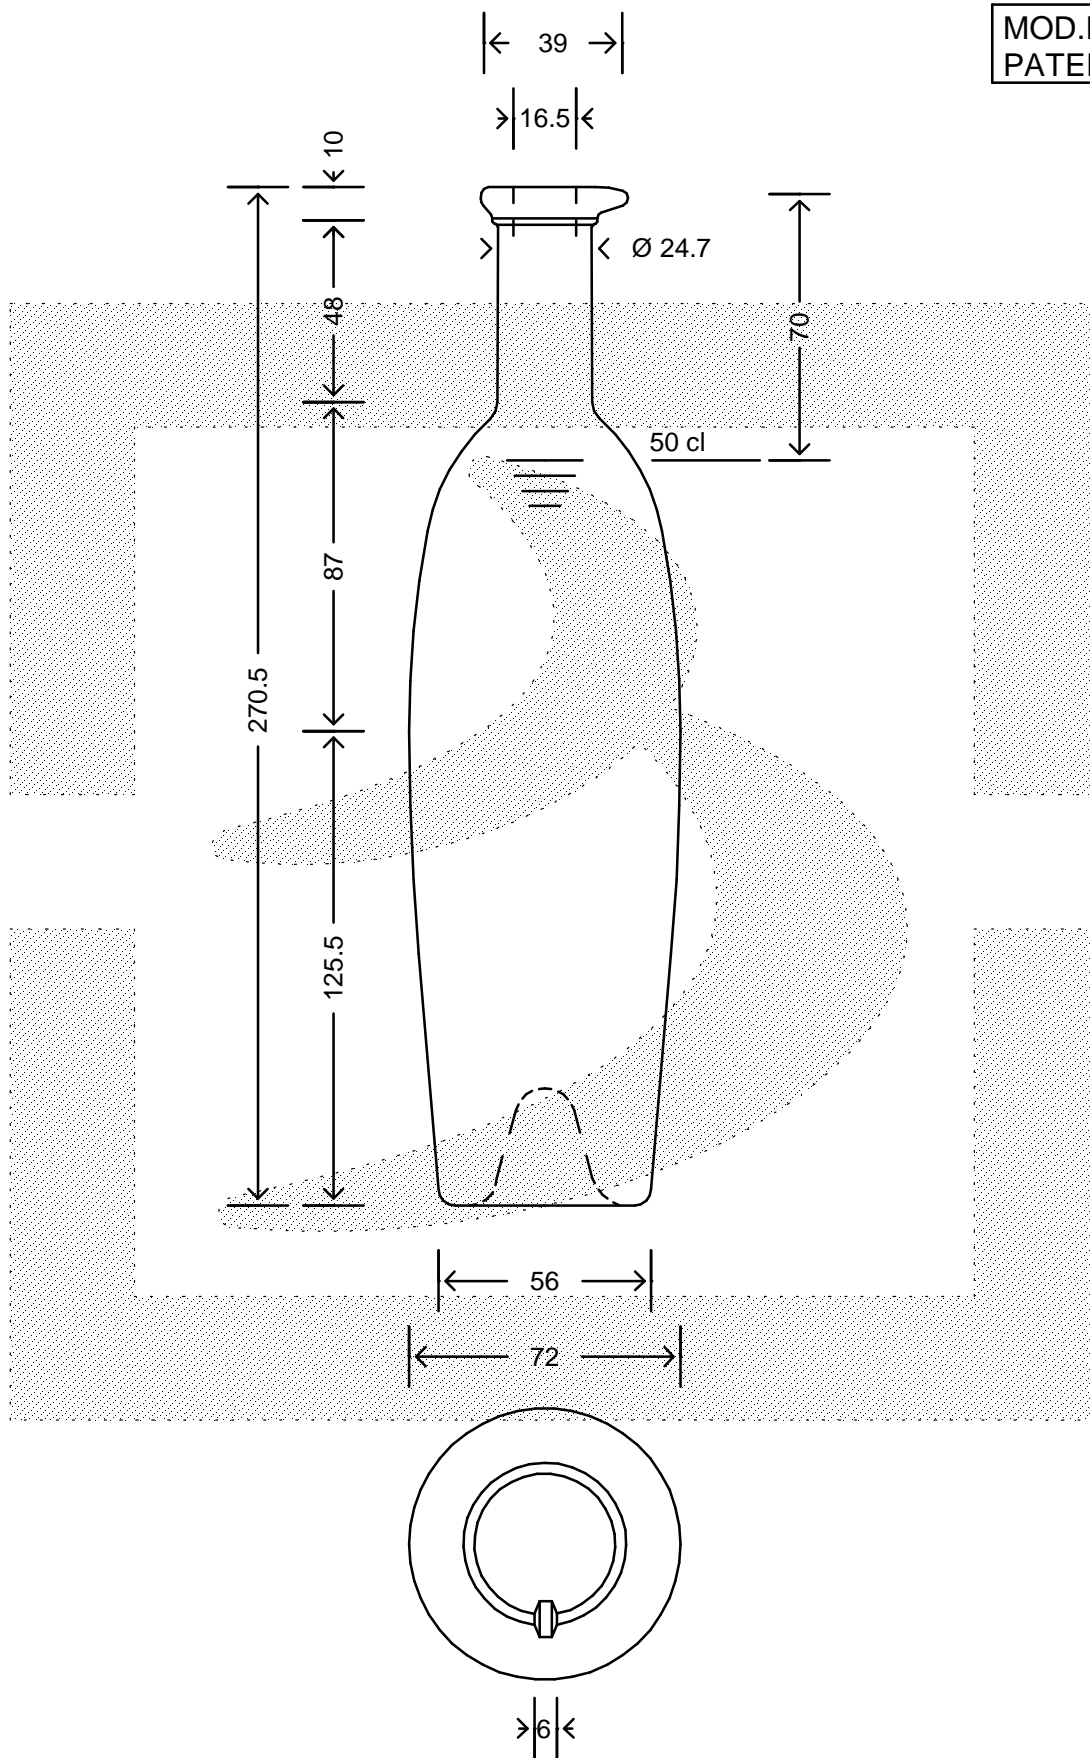

LE QUOTE SONO ESPRESSE IN mm-SOLO QUELLE CON INDICAZIONE DI TOLLERANZA SONO IMPEGNATIVE
 DIMENSIONS ARE EXPRESSED IN mm - ONLY DIMENSIONS WITH TOLERANCES ARE MANDATORY

MOD.DEP.
 PATENTED

Data ultimo aggiornamento: 02/03/2015
 Data della stampa: 02/03/2015

bruni glass
 ITALY-Tel.+39-(02)484361
 USA/CND-Tel.+1-(514)633-9247

ARTICOLO : BOT. MODULOR 500 CB DG *
 ITEM :
 CAPACITA' R.B. (c.c.): 517,000
 BRIMFULL CAP. (c.c.):
 PESO VETRO (gr): 450,000
 GLASS WEIGHT (gr):
 BOCCA : BECCUCCIO
 FINISH :

SCALA : 1:2
 SCALE :
 M.T.B. : -
 M.T.B. :
 COLORE : BIANCO
 COLOUR :

ALTEZZA : 270,500
 HEIGHT :
 DIAMETRO : 72,000
 DIAMETER :
 COD. N. : 08262D2
 COD. N. :