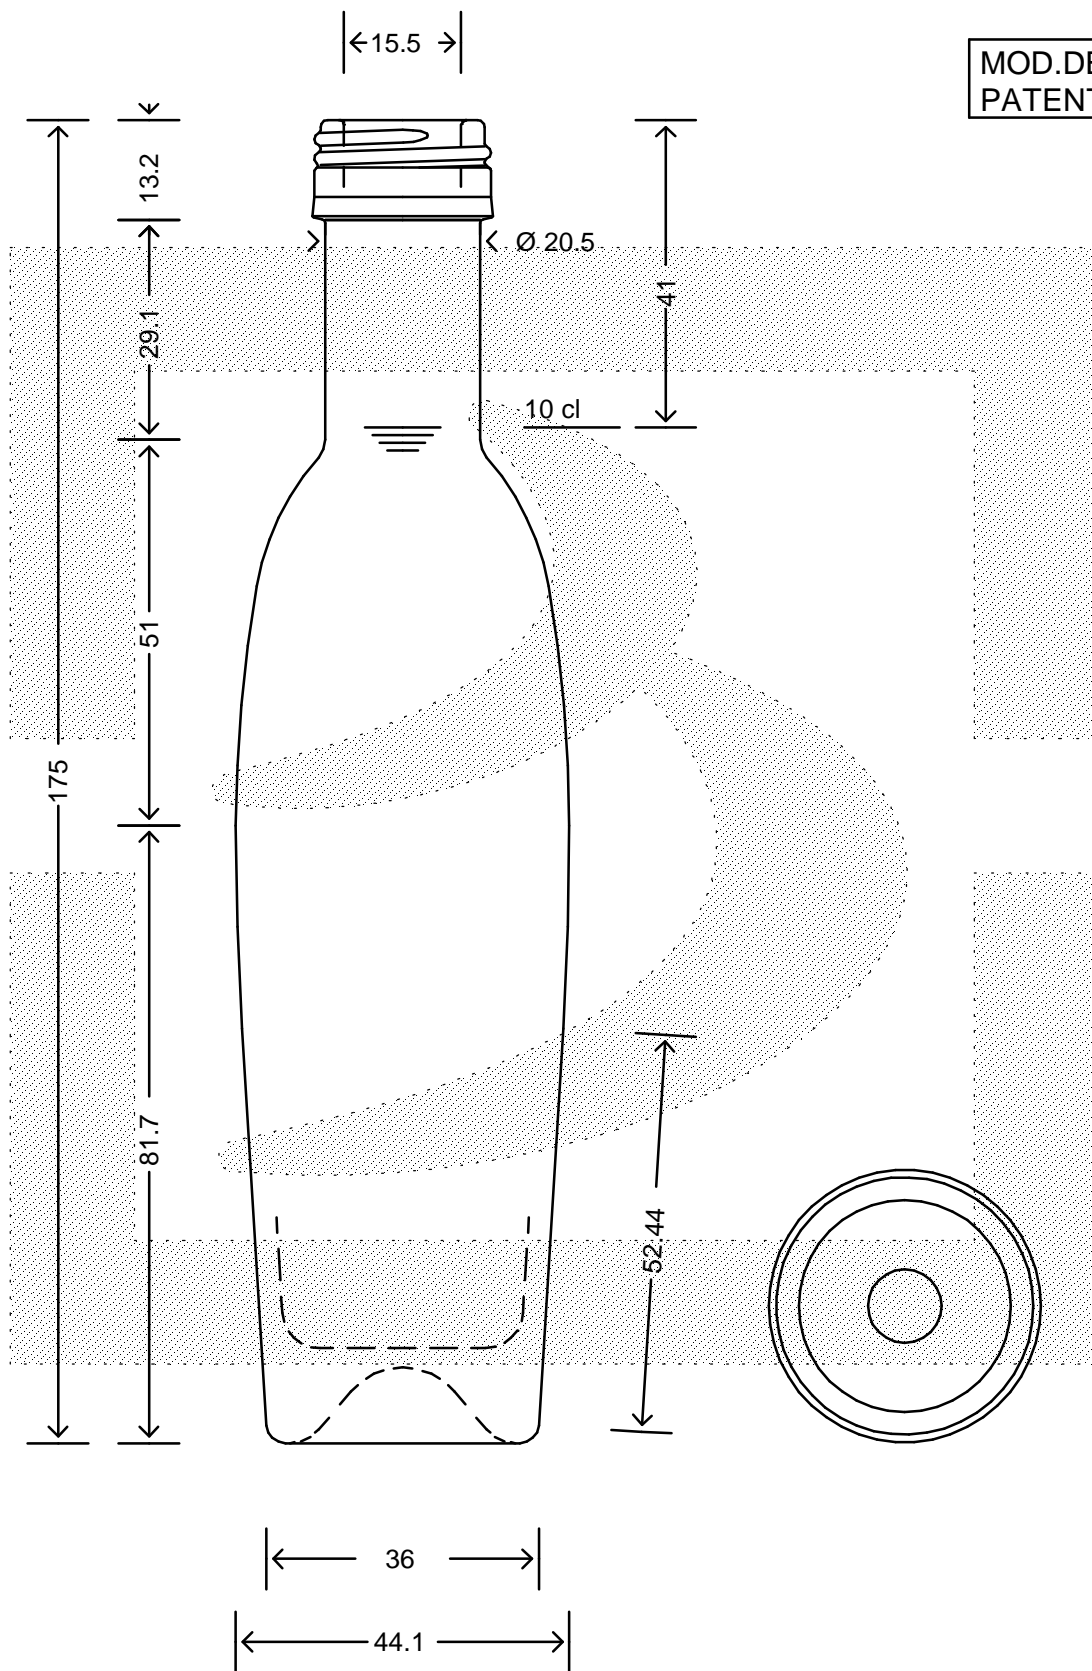

LE QUOTE SONO ESPRESSE IN mm-SOLO QUELLE CON INDICAZIONE DI TOLLERANZA SONO IMPEGNATIVE  
 DIMENSIONS ARE EXPRESSED IN mm - ONLY DIMENSIONS WITH TOLERANCES ARE MANDATORY

MOD.DEP.  
 PATENTED

Data ultimo aggiornamento: 20/02/2015  
 Data della stampa: 20/02/2015

**bruni glass**  
 ITALY-Tel.+39-(02)484361  
 USA/CDN-Tel.+1-(514)633-9247

ARTICOLO : BOT. MODULOR 100 P 24 \*  
 ITEM :  
 CAPACITA' R.B. (c.c.): 108,000  
 BRIMFULL CAP. (c.c.):  
 PESO VETRO (gr): 170,000  
 GLASS WEIGHT (gr):  
 BOCCA : PILFER-PROOF  
 FINISH :

SCALA : -  
 SCALE : -  
 M.T.B. : -  
 M.T.B. : -  
 COLORE : BIANCO  
 COLOUR :

ALTEZZA : 175,000  
 HEIGHT :  
 DIAMETRO : 44,100  
 DIAMETER :  
 COD. N. : 09127B1  
 COD. N. :