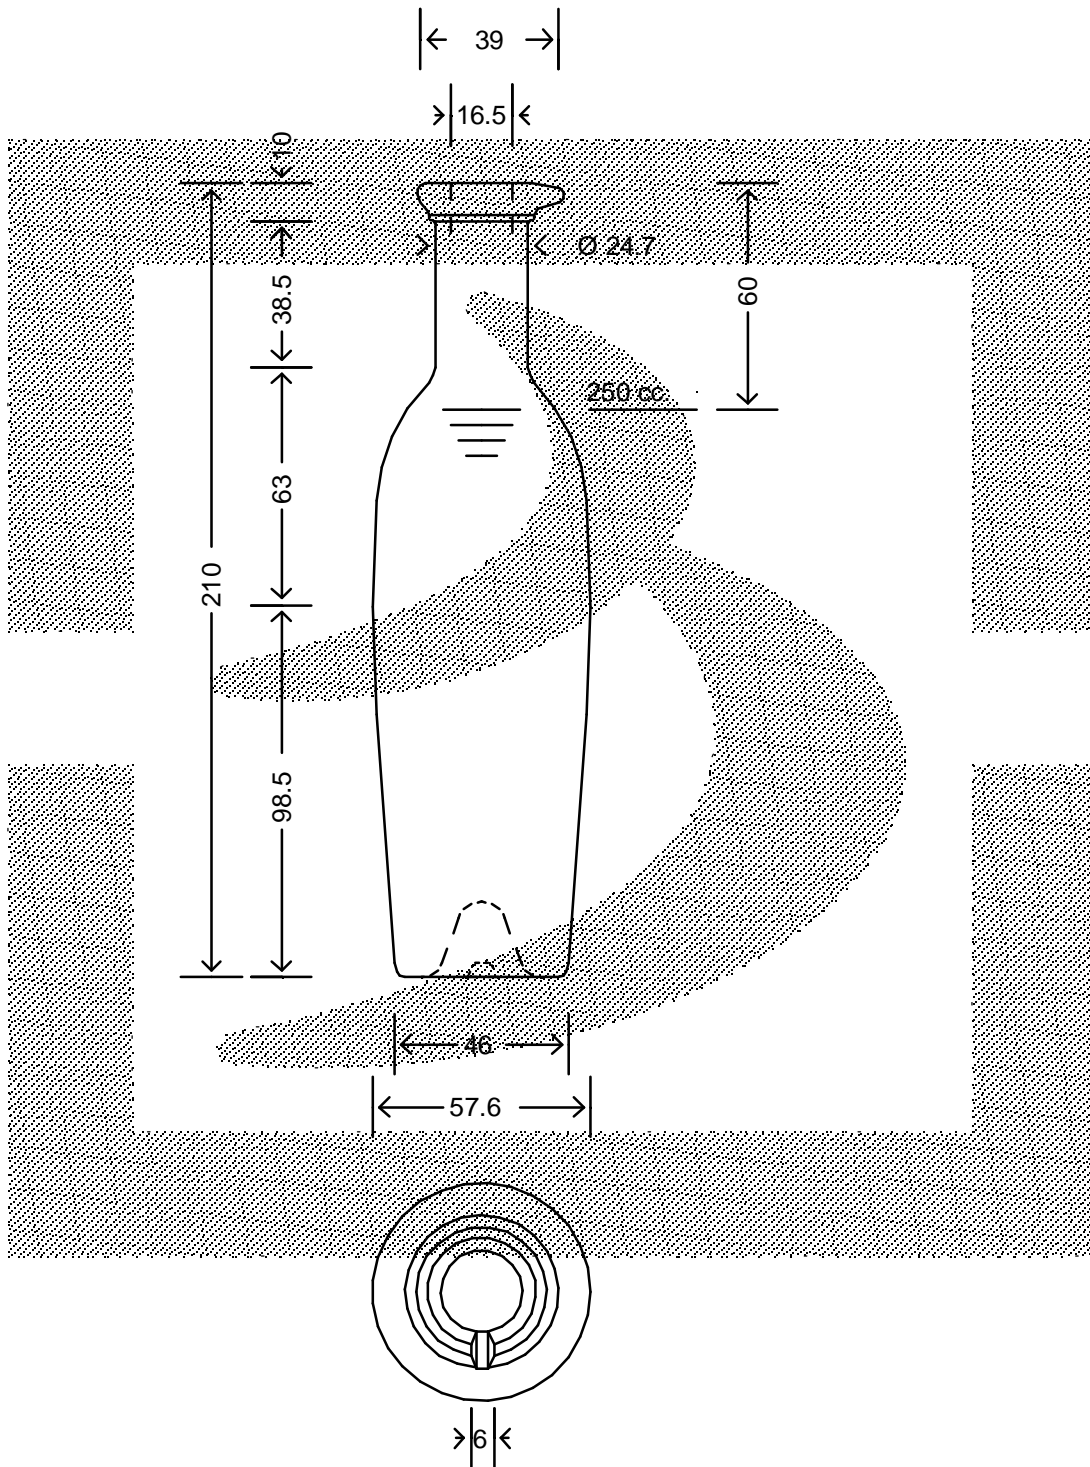

LE QUOTE SONO ESPRESSE IN mm-SOLO QUELLE CON INDICAZIONE DI TOLLERANZA SONO IMPEGNATIVE  
 DIMENSIONS ARE EXPRESSED IN mm - ONLY DIMENSIONS WITH TOLERANCES ARE MANDATORY

MOD.DEP.  
 PATENTED

Data ultimo aggiornamento: 11/02/2016  
 Data della stampa: 11/02/2016

**bruni glass**  
 ITALY-Tel.+39-(02)484361  
 USA/CDN-Tel.+1-(514)633-9247

ARTICOLO ITEM	BOT. MODULOR 250 CB VA *	
CAPACITA' R.B. (c.c.):	263	PESO VETRO (gr.): 230
BRIMFULL CAP. (c.c.):		GLASS WEIGHT (gr.):
BOCCA FINISH	BECCUCCIO	

SCALA	: -
M.T.B.	: -
COLORE	: VERDE ANTICO

ALTEZZA HEIGHT	: 210
DIAMETRO DIAMETER	: 57,6
COD. N.	: 08270T1