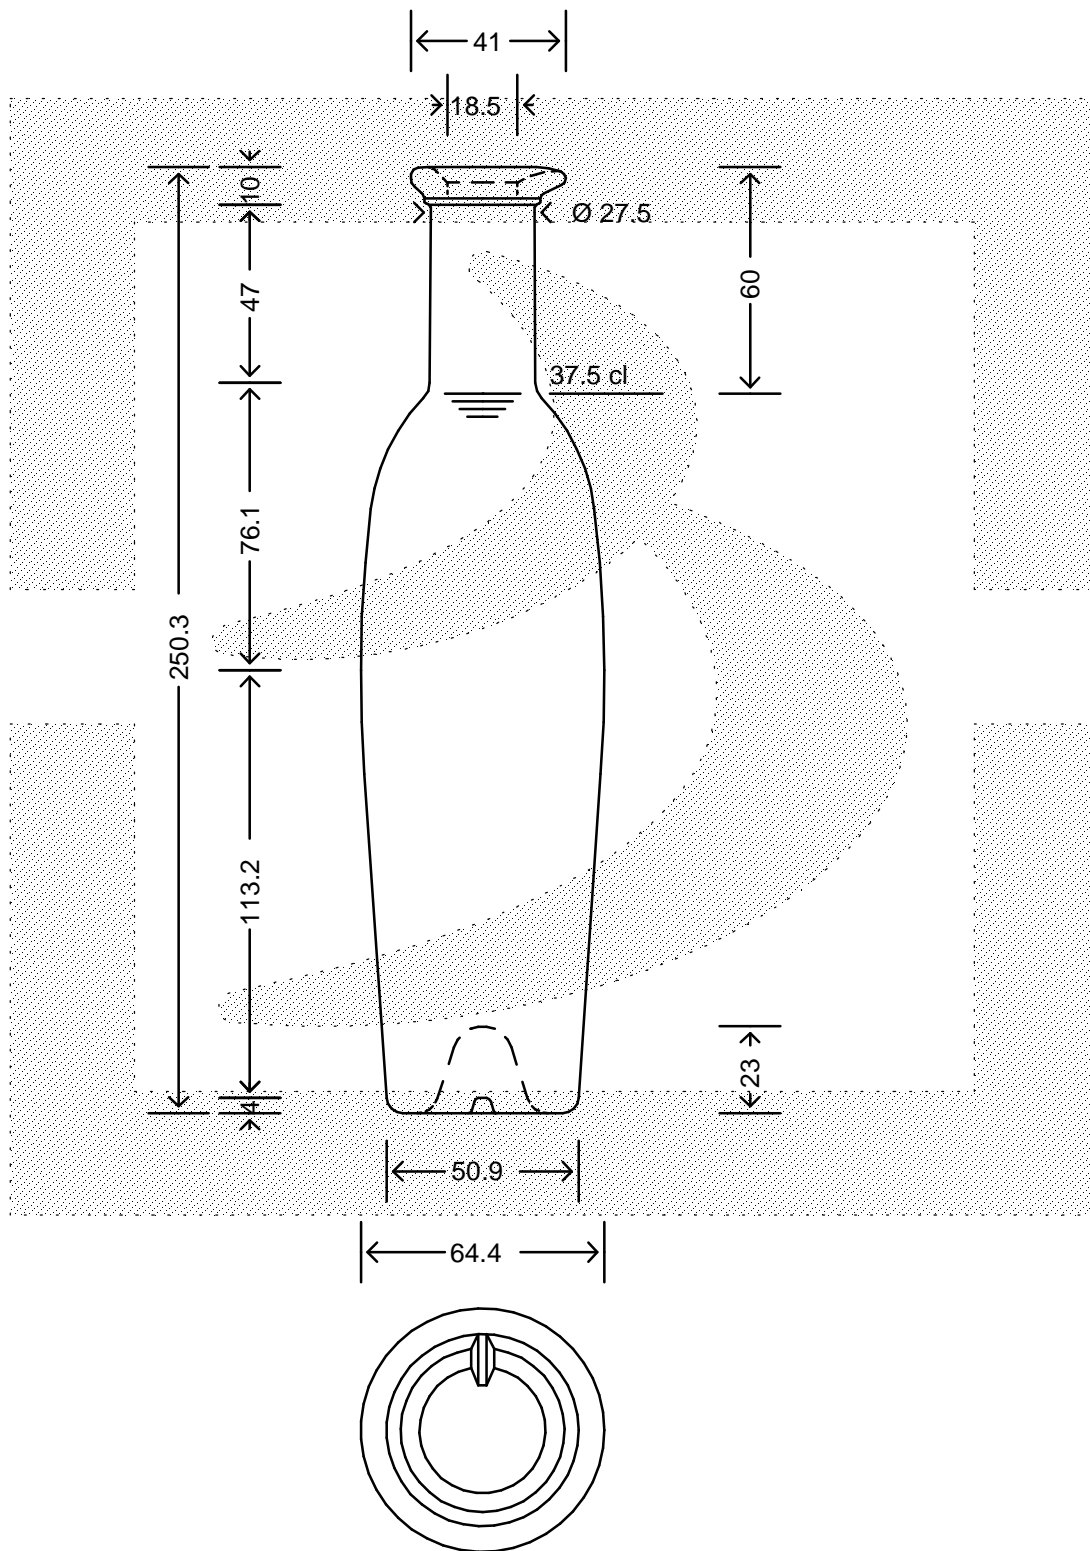

LE QUOTE SONO ESPRESSE IN mm-SOLO QUELLE CON INDICAZIONE DI TOLLERANZA SONO IMPEGNATIVE
 DIMENSIONS ARE EXPRESSED IN mm - ONLY DIMENSIONS WITH TOLERANCES ARE MANDATORY

MOD.DEP.
 PATENTED

Data ultimo aggiornamento: 23/02/2015
 Data della stampa: 23/02/2015

bruni glass
 ITALY-Tel.+39-(02)484361
 USA/CDN-Tel.+1-(514)633-9247

ARTICOLO : BOT. MODULOR 375 CB VA \$ *
 ITEM :
 CAPACITA' R.B. (c.c.): 395,000
 BRIMFULL CAP. (c.c.): 375,000
 PESO VETRO (gr): 350,000
 GLASS WEIGHT (gr): 350,000
 BOCCA : BECCUCCIO
 FINISH :

SCALA : -
 SCALE : -
 M.T.B. : -
 M.T.B. : -
 COLORE : VERDE ANTICO
 COLOUR :

ALTEZZA : 250,300
 HEIGHT :
 DIAMETRO : 64,400
 DIAMETER :
 COD. N. : 12828D2
 COD. N. :