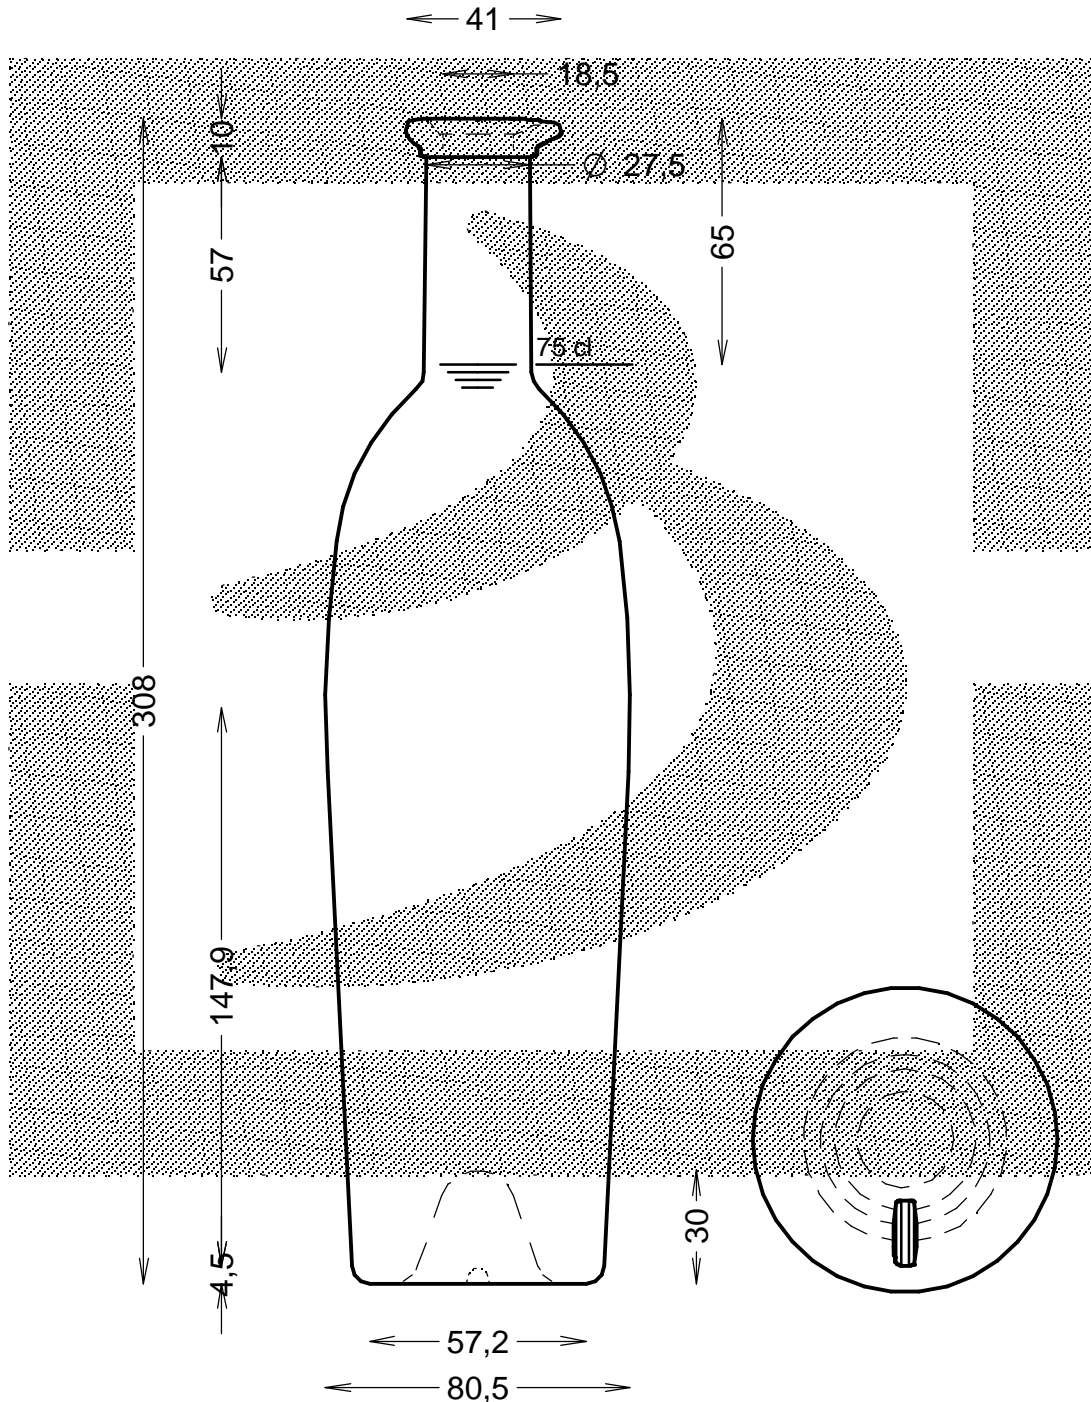

LE QUOTE SONO ESPRESSE IN mm-SOLO QUELLE CON INDICAZIONE DI TOLLERANZA SONO IMPEGNATIVE
 DIMENSIONS ARE EXPRESSED IN mm - ONLY DIMENSIONS WITH TOLERANCES ARE MANDATORY

MOD.DEP.
 PATENTED

bruni glass
 ITALY-Tel.+39-(02)484361
 USA/CDN-Tel.+1-(514)633-9247

ARTICOLO : BOT. MODULOR 750 CB VA ETIC *
 ITEM :
 CAPACITA' R.B. (c.c.): 770
 BRIMFULL CAP. (c.c.): 770
 PESO VETRO (gr.): 600
 GLASS WEIGHT (gr.): 600
 BOCCA : BECCUCCIO
 FINISH :

SCALA : 1:2
 SCALE :
 M.T.B. : 15
 M.T.B. :
 COLORE : VERDE ANTICO
 COLOUR :

ALTEZZA : 308
 HEIGHT :
 DIAMETRO : 80,5
 DIAMETER :
 COD. N. : 10713T1
 COD. N. :