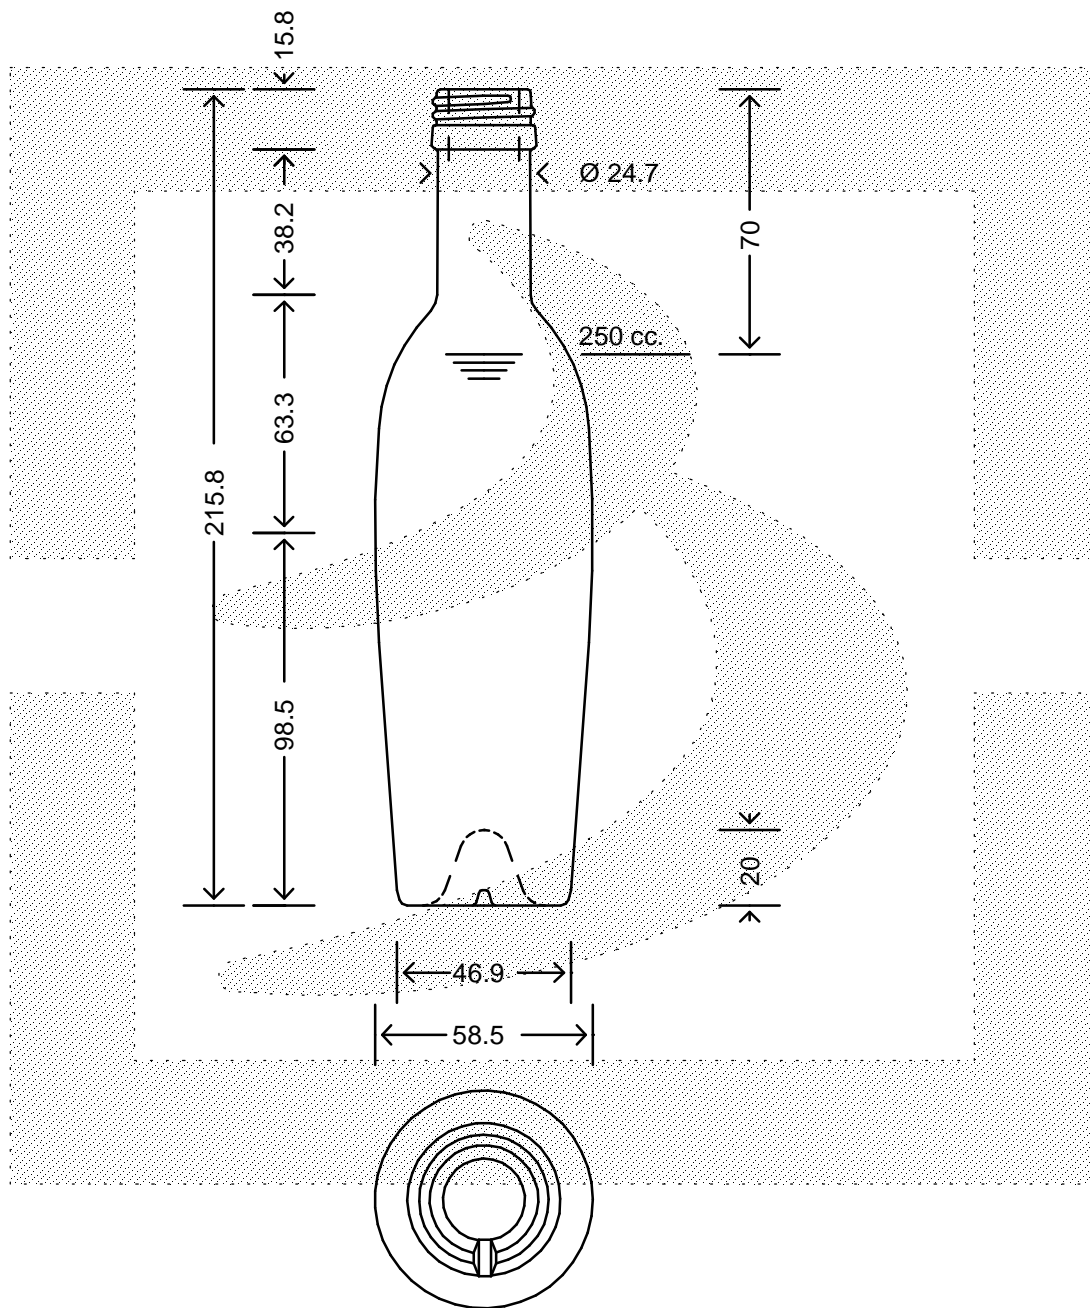

LE QUOTE SONO ESPRESSE IN mm-SOLO QUELLE CON INDICAZIONE DI TOLLERANZA SONO IMPEGNATIVE
 DIMENSIONS ARE EXPRESSED IN mm - ONLY DIMENSIONS WITH TOLERANCES ARE MANDATORY

MOD.DEP.
 PATENTED

Data ultimo aggiornamento: 25/02/2015
 Data della stampa: 25/02/2015

bruni glass
 ITALY-Tel.+39-(02)484361
 USA/CDN-Tel.+1-(514)633-9247

ARTICOLO : BOT. MODULOR 250 P 28X18 VA *
 ITEM :
 CAPACITA' R.B. (c.c.): 273,000
 BRIMFULL CAP. (c.c.):
 PESO VETRO (gr.): 250,000
 GLASS WEIGHT (gr.):
 BOCCA : PILFER-PROOF
 FINISH :

SCALA : 1:2
 SCALE :
 M.T.B. : -
 M.T.B. :
 COLORE : VERDE ANTICO
 COLOUR :

ALTEZZA : 215,800
 HEIGHT :
 DIAMETRO : 58,500
 DIAMETER :
 COD. N. : 15159D2
 COD. N. :