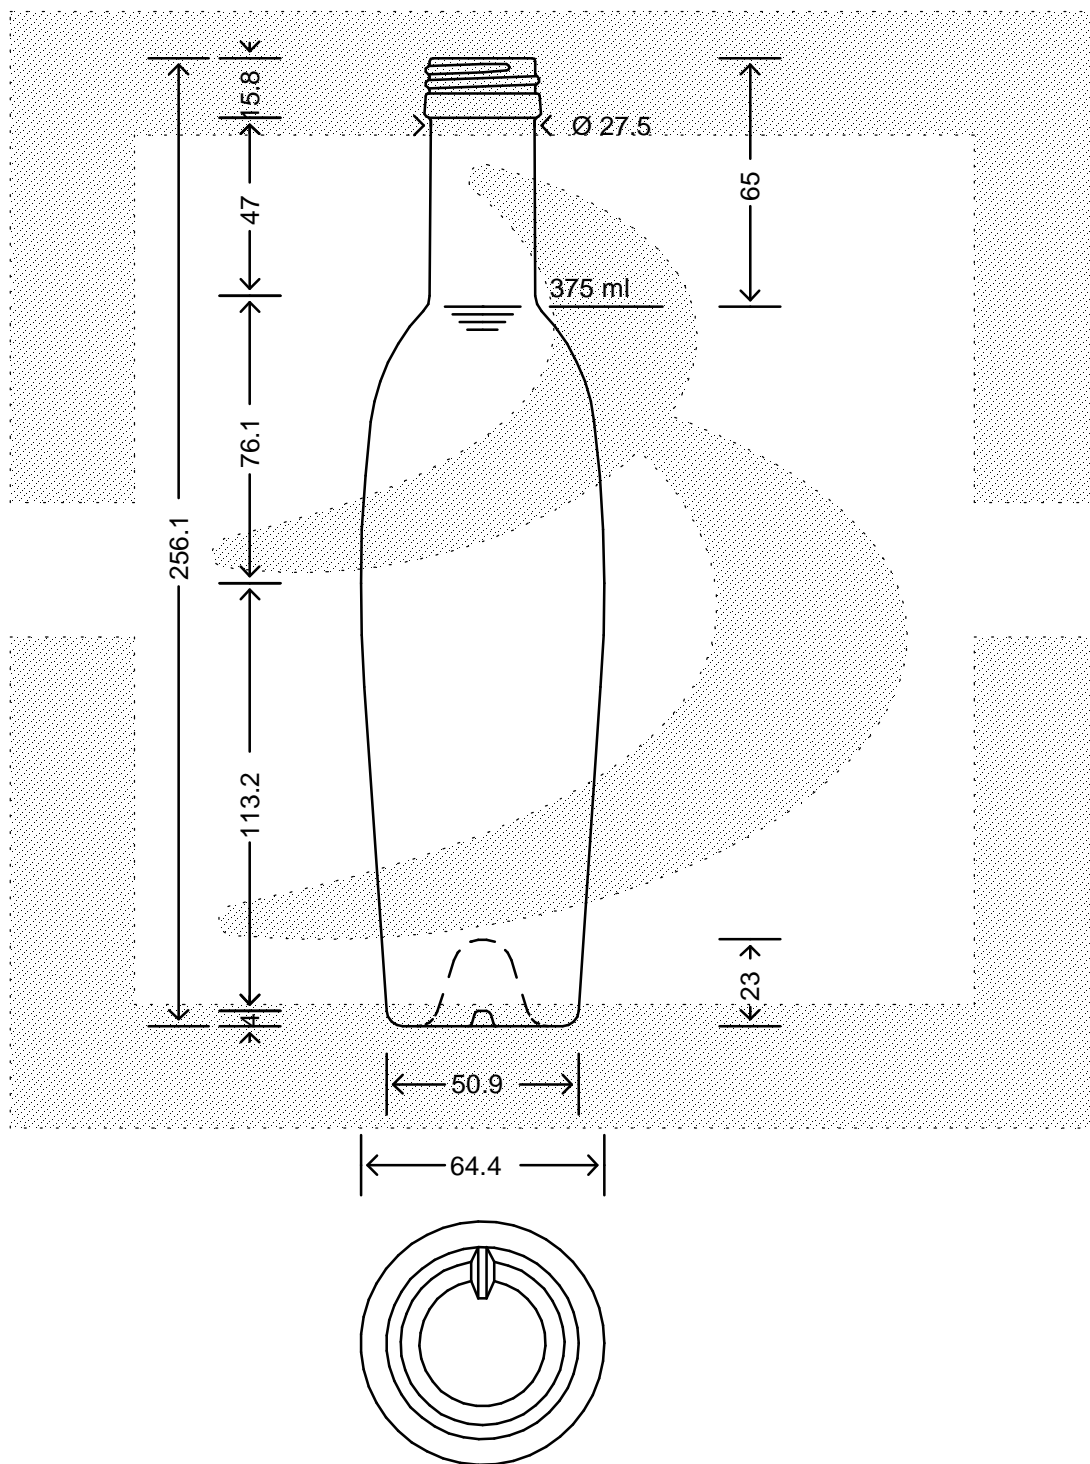

LE QUOTE SONO ESPRESSE IN mm-SOLO QUELLE CON INDICAZIONE DI TOLLERANZA SONO IMPEGNATIVE
 DIMENSIONS ARE EXPRESSED IN mm - ONLY DIMENSIONS WITH TOLERANCES ARE MANDATORY

MOD.DEP.
 PATENTED

Data ultimo aggiornamento: 23/02/2015
 Data della stampa: 23/02/2015

bruni glass
 ITALY-Tel.+39-(02)484361
 USA/CDN-Tel.+1-(514)633-9247

ARTICOLO : BOT. MODULOR 375 P31,5X18 VA \$ *
 ITEM :
 CAPACITA' R.B. (c.c.): 395,000
 BRIMFULL CAP. (c.c.): 375,000
 PESO VETRO (gr): 350,000
 GLASS WEIGHT (gr): 350,000
 BOCCA : PILFER-PROOF
 FINISH :

SCALA : -
 SCALE : -
 M.T.B. : -
 M.T.B. : -
 COLORE : VERDE ANTICO
 COLOUR :

ALTEZZA : 256,100
 HEIGHT :
 DIAMETRO : 64,400
 DIAMETER :
 COD. N. : 12830D2
 COD. N. :