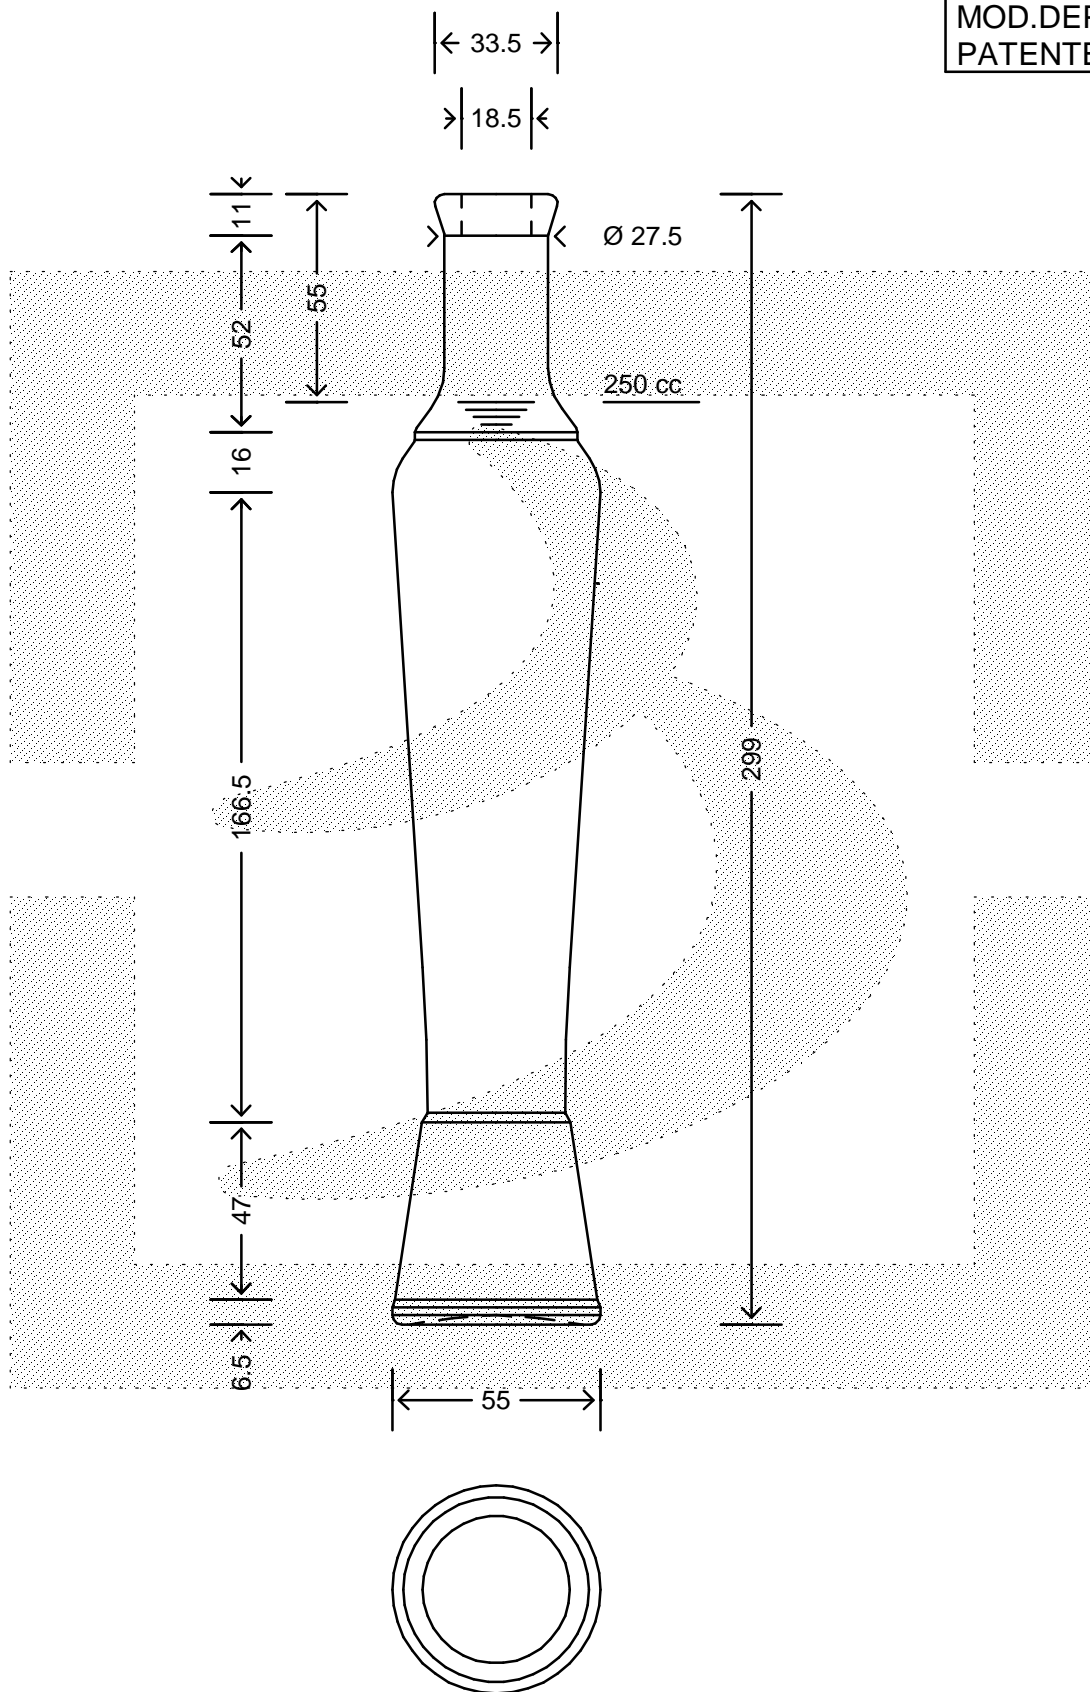

LE QUOTE SONO ESPRESSE IN mm-SOLO QUELLE CON INDICAZIONE DI TOLLERANZA SONO IMPEGNATIVE  
 DIMENSIONS ARE EXPRESSED IN mm - ONLY DIMENSIONS WITH TOLERANCES ARE MANDATORY

MOD.DEP.  
 PATENTED

Data ultimo aggiornamento: 20/03/2015  
 Data della stampa: 20/03/2015

**bruni glass**  
 ITALY-Tel.+39-(02)484361  
 USA/CDN-Tel.+1-(514)633-9247

ARTICOLO : BOT. ELEGANCE 250 BP \$ \*  
 ITEM :  
 CAPACITA' R.B. (c.c.): 265,000  
 BRIMFULL CAP. (c.c.): 250,000  
 PESO VETRO (gr): 400,000  
 GLASS WEIGHT (gr): 400,000  
 BOCCA : BOCCA PROFUMO  
 FINISH :

SCALA : -  
 SCALE : -  
 M.T.B. : -  
 M.T.B. : -  
 COLORE : BIANCO  
 COLOUR :

ALTEZZA : 299,000  
 HEIGHT :  
 DIAMETRO : 55,000  
 DIAMETER :  
 COD. N. : 07225P1  
 COD. N. :