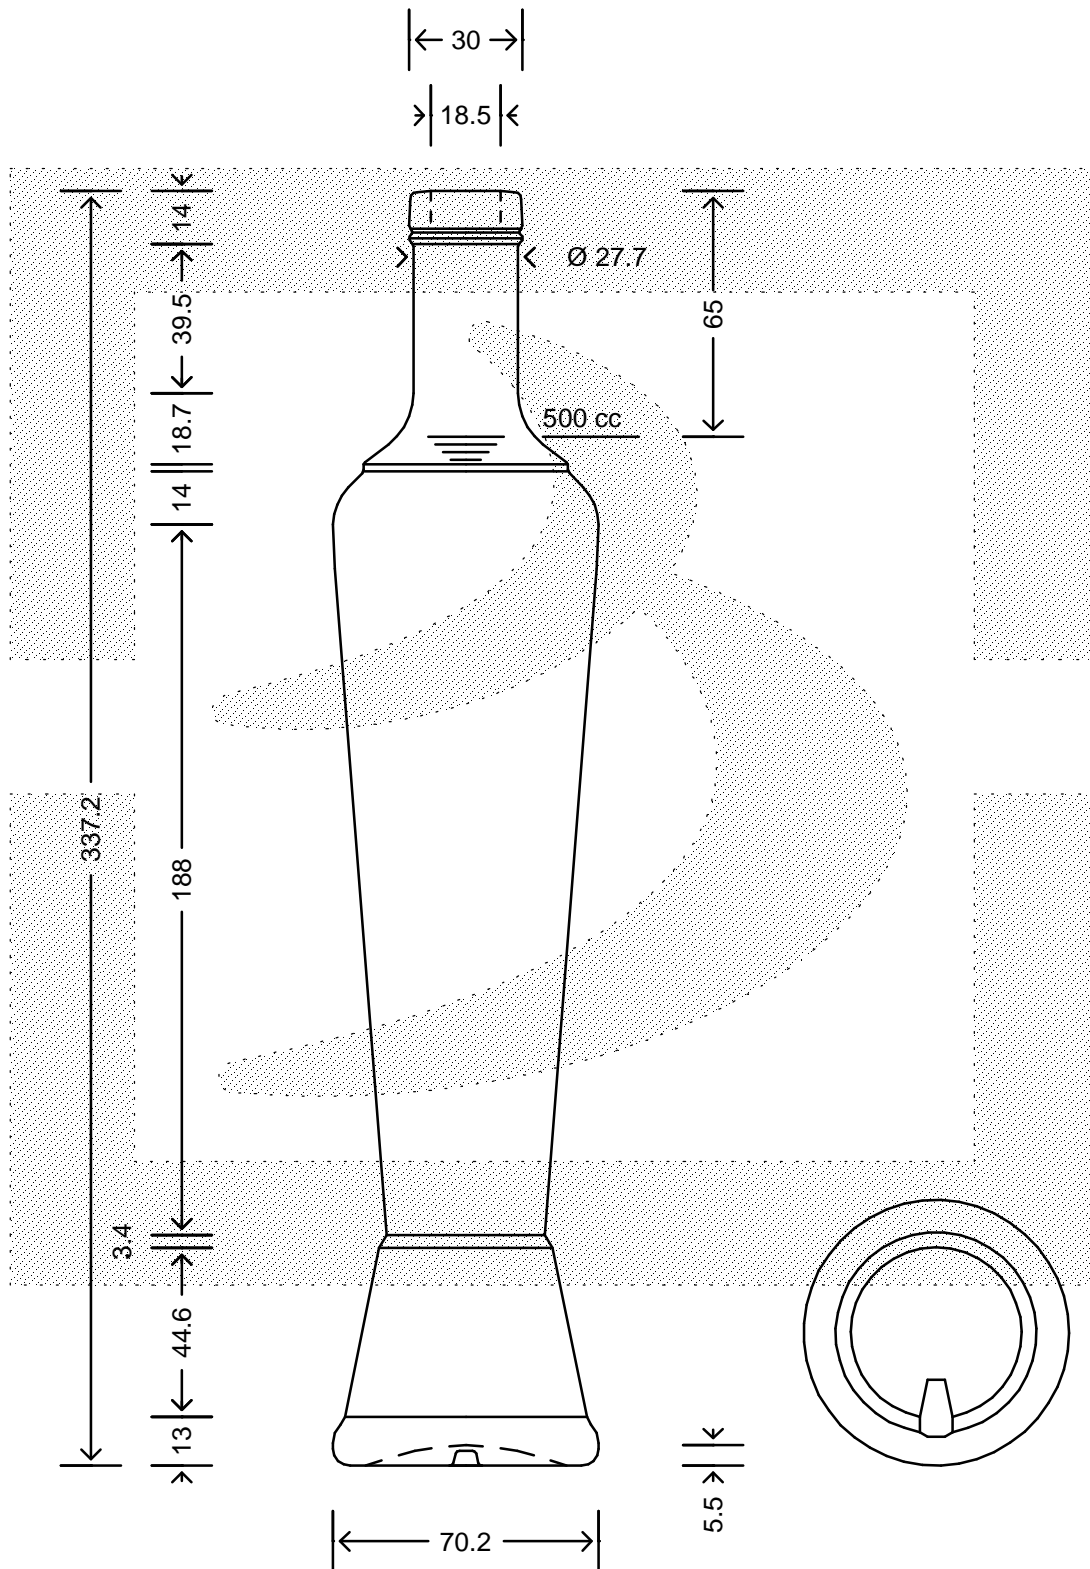

LE QUOTE SONO ESPRESSE IN mm-SOLO QUELLE CON INDICAZIONE DI TOLLERANZA SONO IMPEGNATIVE  
 DIMENSIONS ARE EXPRESSED IN mm - ONLY DIMENSIONS WITH TOLERANCES ARE MANDATORY

MOD.DEP.  
 PATENTED

Data ultimo aggiornamento: 20/03/2015  
 Data della stampa: 20/03/2015

**bruni glass**  
 ITALY-Tel. +39-(02)484361  
 USA/CDN-Tel. +1-(514)633-9247

ARTICOLO ITEM	<b>BOT. ELEGANCE 500 BETS *</b>	SCALA SCALE	-	ALTEZZA HEIGHT	<b>337,200</b>
CAPACITA' R.B. (c.c.) BRIMFULL CAP. (c.c.)	<b>530,000</b>	PESO VETRO (gr.) GLASS WEIGHT (gr.)	<b>510,000</b>	DIAMETRO DIAMETER	<b>70,800</b>
BOCCA FINISH	<b>BETS</b>	COLORE COLOUR	<b>BIANCO</b>	COD. N. COD. N.	<b>07264D2</b>