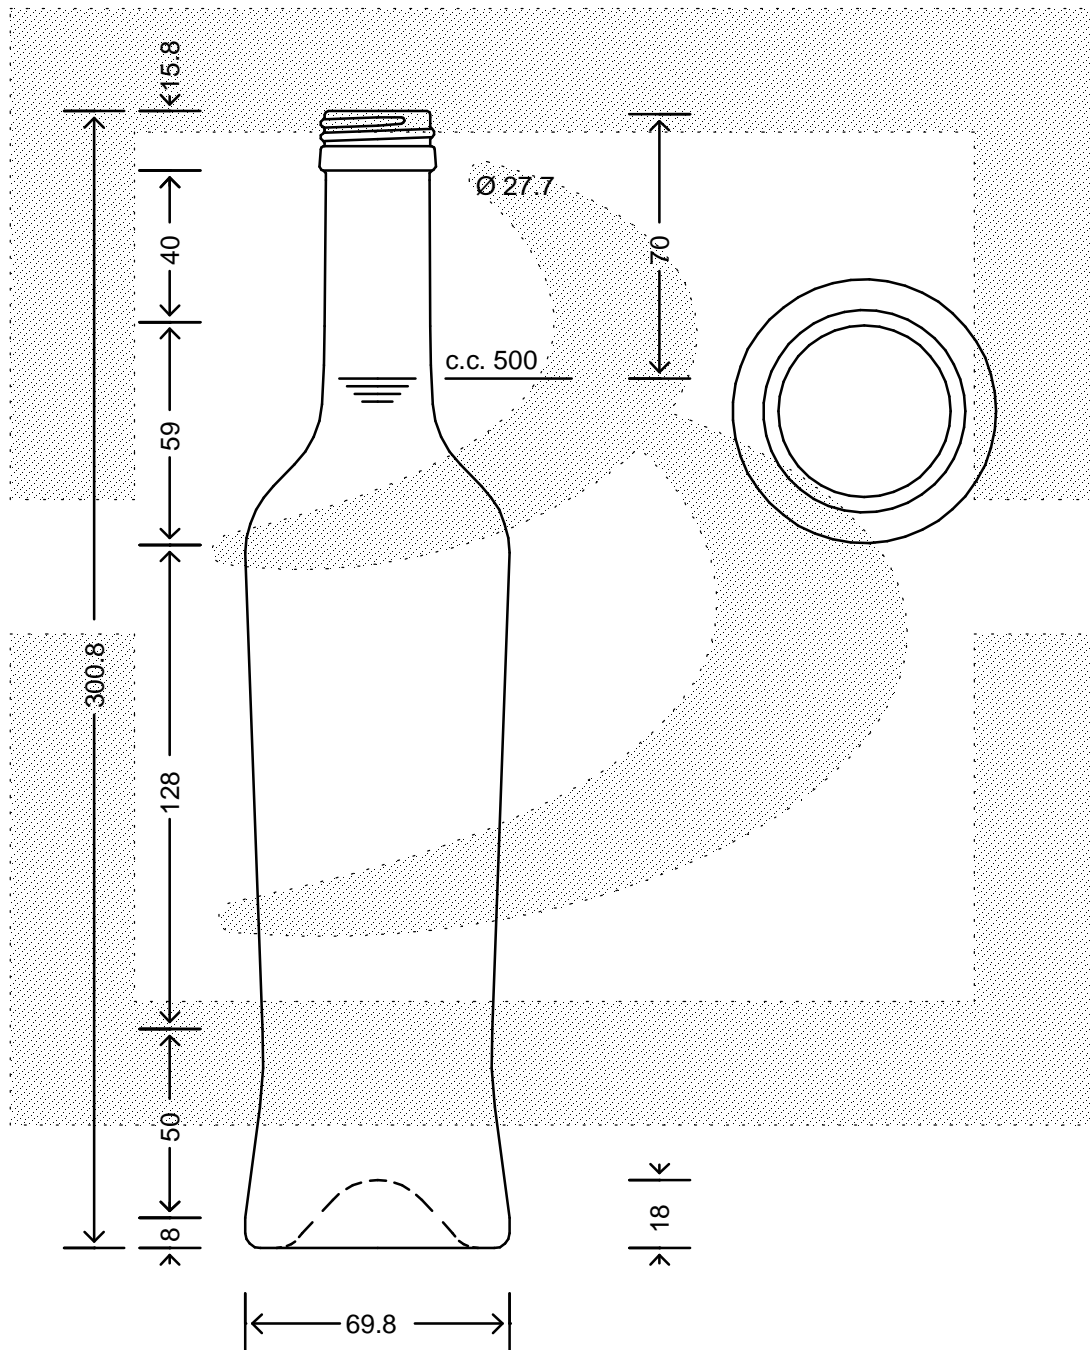

LE QUOTE SONO ESPRESSE IN mm-SOLO QUELLE CON INDICAZIONE DI TOLLERANZA SONO IMPEGNATIVE
 DIMENSIONS ARE EXPRESSED IN mm - ONLY DIMENSIONS WITH TOLERANCES ARE MANDATORY

MOD.DEP.
 PATENTED

Data ultimo aggiornamento: 25/02/2015
 Data della stampa: 25/02/2015

bruni glass
 ITALY-Tel.+39-(02)484361
 USA/CDN-Tel.+1-(514)633-9247

ARTICOLO : BOT. VIRGINIA 500 P 31,5X18 VA *
 ITEM :
 CAPACITA' R.B. (c.c.): 520,000
 BRIMFULL CAP. (c.c.): 500,000
 PESO VETRO (gr): 500,000
 GLASS WEIGHT (gr.):
 BOCCA : PILFER-PROOF
 FINISH :

SCALA : 1:2
 SCALE :
 M.T.B. : -
 M.T.B. :
 COLORE : VERDE ANTICO
 COLOUR :

ALTEZZA : 300,800
 HEIGHT :
 DIAMETRO : 69,400
 DIAMETER :
 COD. N. : 15431P2
 COD. N. :