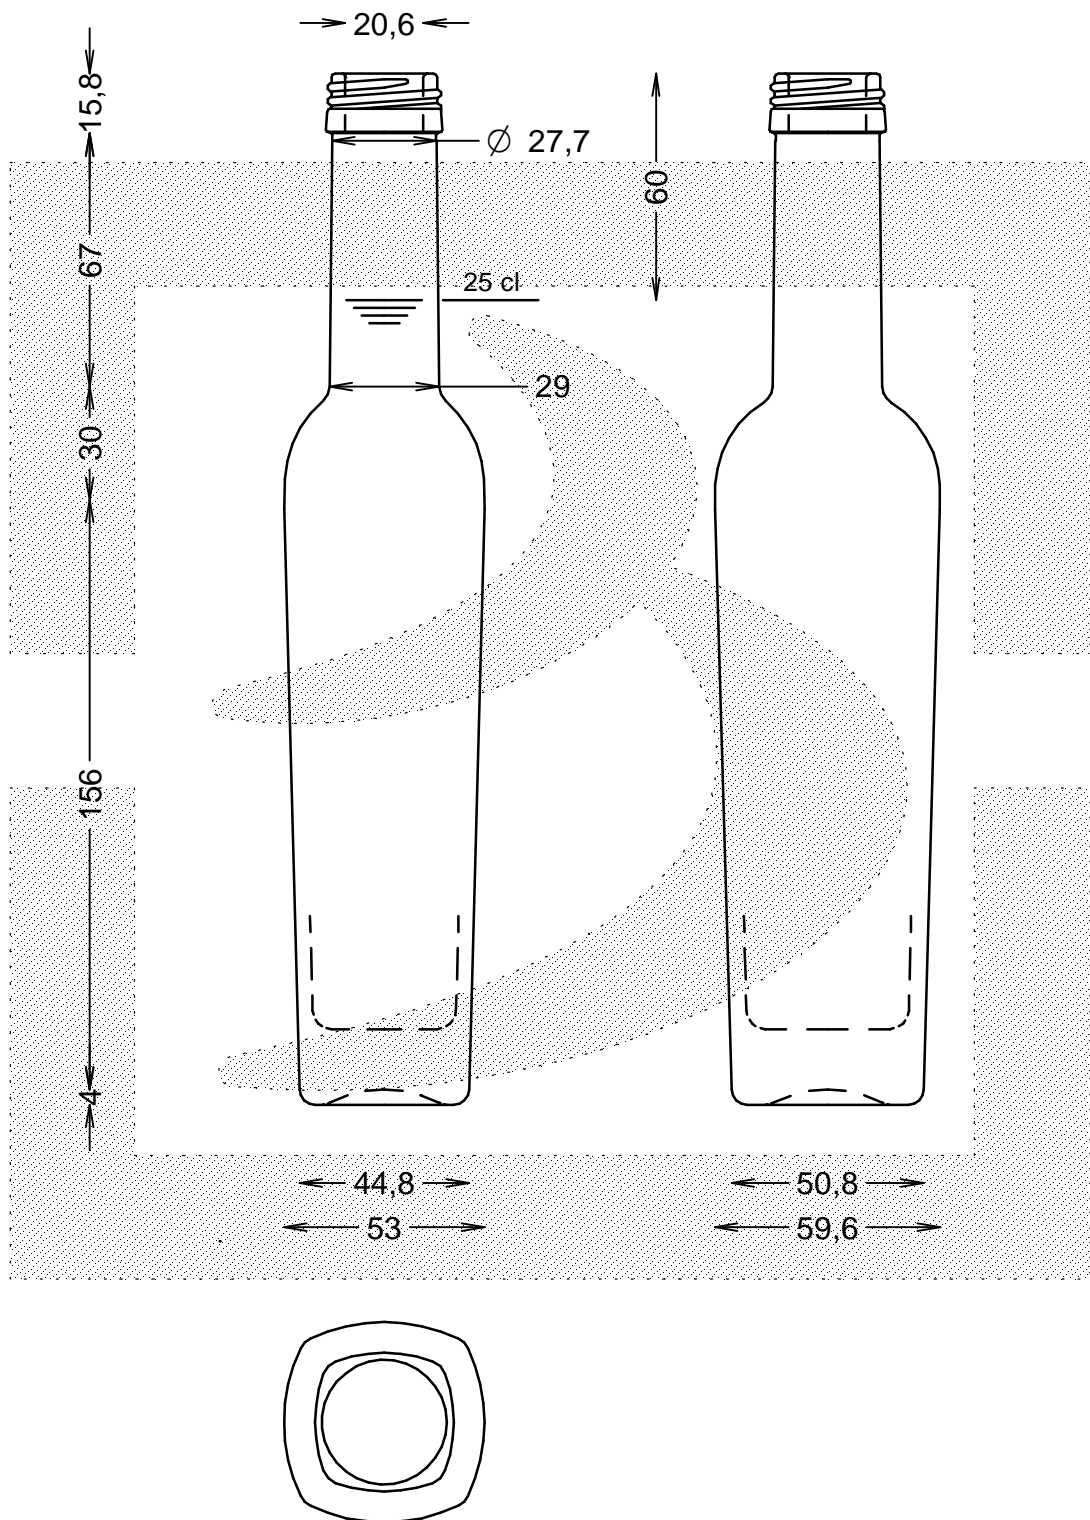

LE QUOTE SONO ESPRESSE IN mm-SOLO QUELLE CON INDICAZIONE DI TOLLERANZA SONO IMPEGNATIVE  
 DIMENSIONS ARE EXPRESSED IN mm - ONLY DIMENSIONS WITH TOLERANCES ARE MANDATORY

Data ultimo aggiornamento: 30/05/2016  
 Origine: 14133

**bruni glass**  
 ITALY-Tel. +39-(02)484361  
 USA/CDN-Tel. +1-(514)633-9247

ARTICOLO : BOT. AROMA 250 P 31,5X18 FP \* FV  
 ITEM :  
 CAPACITA' R.B. (c.c.): 250  
 BRIMFULL CAP. (c.c.):  
 PESO VETRO (gr): 400  
 GLASS WEIGHT (gr.):  
 BOCCA : PILFER-PROOF  
 FINISH :

SCALA : -  
 SCALE :  
 M.T.B. : 14  
 M.T.B.:  
 COLORE : BIANCO  
 COLOUR :

ALTEZZA : 272,8  
 HEIGHT :  
 DIAMETRO : 53  
 DIAMETER :  
 COD. N. : 14134P1  
 COD. N. :