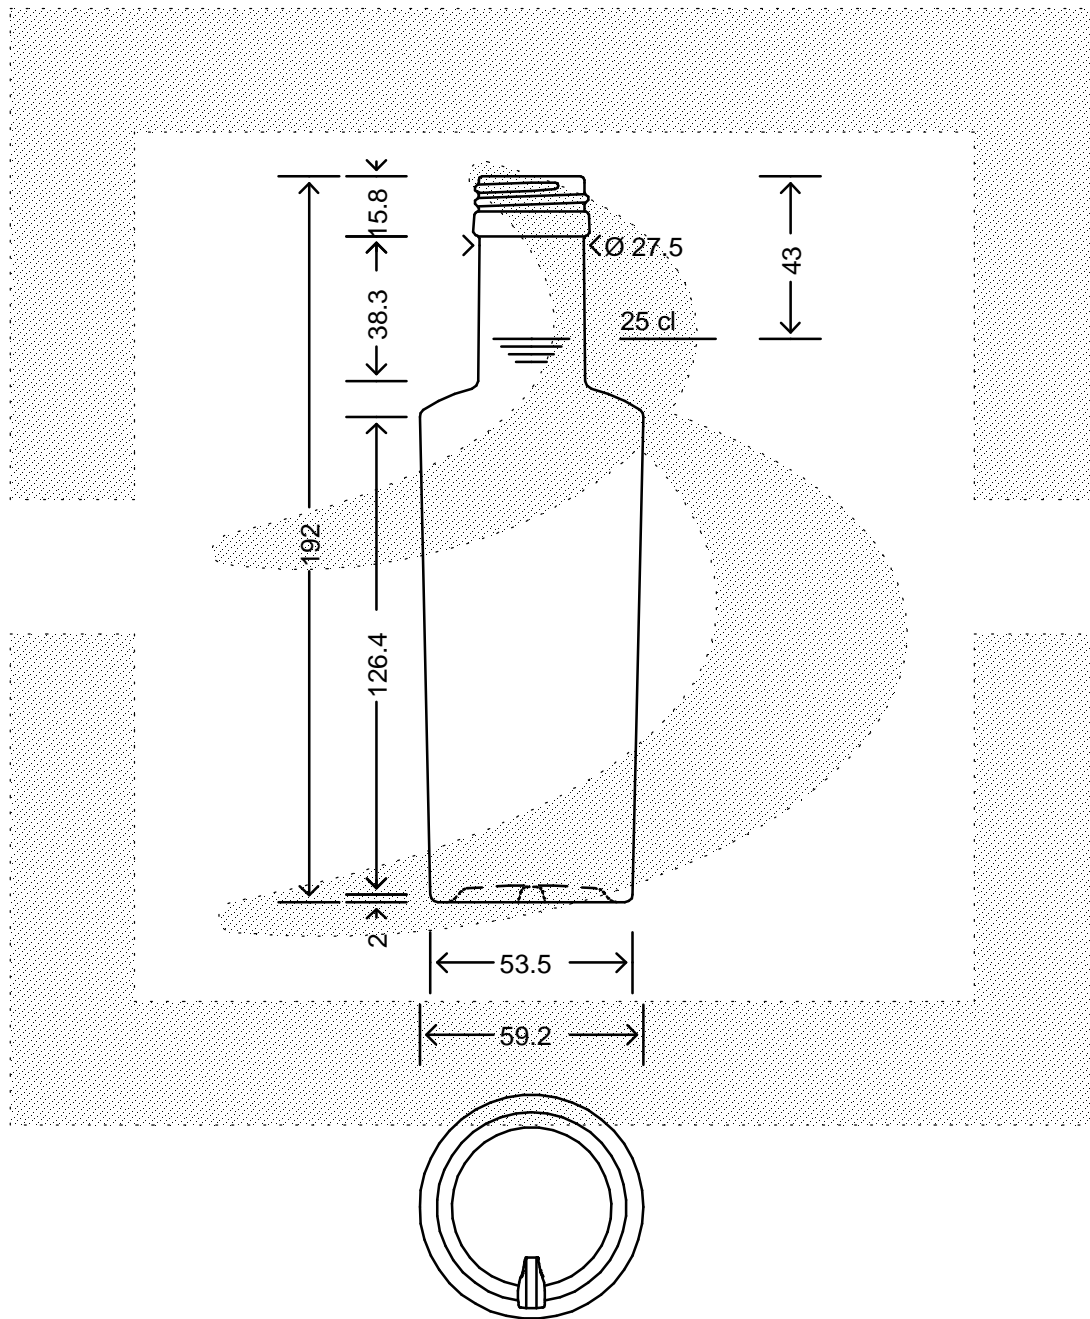

LE QUOTE SONO ESPRESSE IN mm-SOLO QUELLE CON INDICAZIONE DI TOLLERANZA SONO IMPEGNATIVE
 DIMENSIONS ARE EXPRESSED IN mm - ONLY DIMENSIONS WITH TOLERANCES ARE MANDATORY

MOD.DEP.
 PATENTED

Data ultimo aggiornamento: 04/05/2016
 Data della stampa: 04/05/2016

bruni glass
 ITALY-Tel.+39-(02)484361
 USA/CND-Tel.+1-(514)633-9247

ARTICOLO : BOT. ALEX 250 OLIO P 31,5X18 VA *
 ITEM :
 CAPACITA' R.B. (c.c.): 263
 BRIMFULL CAP. (c.c.):
 PESO VETRO (gr): 250
 GLASS WEIGHT (gr):
 BOCCA : PILFER-PROOF
 FINISH :

SCALA : 1:2
 SCALE :
 M.T.B. : -
 M.T.B. :
 COLORE : VERDE ANTICO
 COLOUR :

ALTEZZA : 192
 HEIGHT :
 DIAMETRO : 59,2
 DIAMETER :
 COD. N. : 19426T2
 COD. N. :