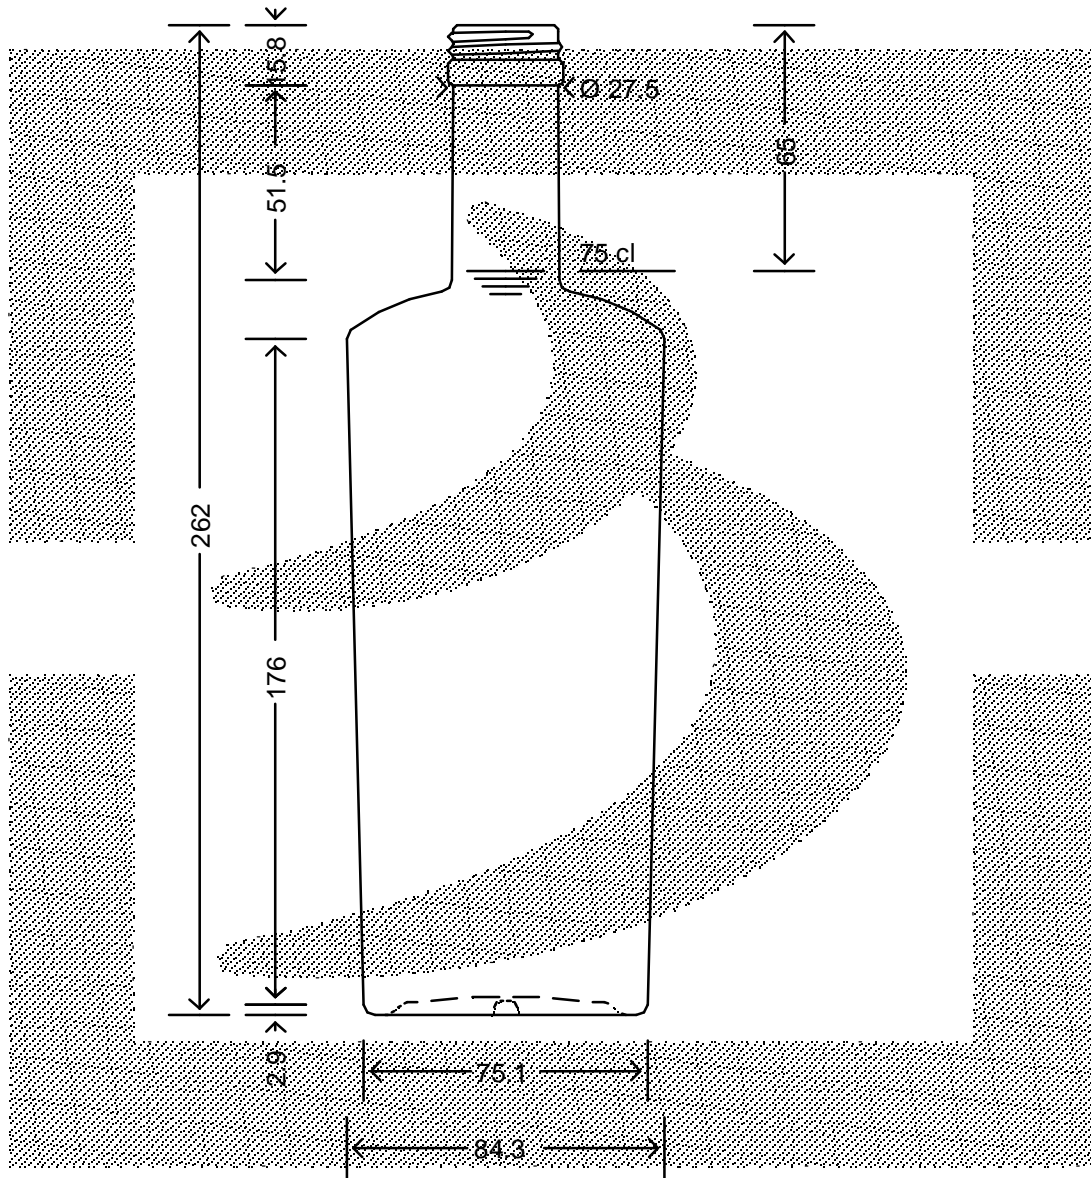

LE QUOTE SONO ESPRESSE IN mm-SOLO QUELLE CON INDICAZIONE DI TOLLERANZA SONO IMPEGNATIVE
 DIMENSIONS ARE EXPRESSED IN mm - ONLY DIMENSIONS WITH TOLERANCES ARE MANDATORY

MOD.DEP.
 PATENTED

bruni glass
 ITALY-Tel.+39-(02)484361
 USA/CDN-Tel.+1-(514)633-9247

ARTICOLO : BOT. ALEX 750 OLIO P 31,5X18 VA *
 ITEM :
 CAPACITA' R.B. (c.c.): 770
 BRIMFULL CAP. (c.c.):
 PESO VETRO (gr.): 500
 GLASS WEIGHT (gr.):
 BOCCA : PILFER-PROOF
 FINISH :

SCALA : 1:2
 SCALE :
 M.T.B. : -
 M.T.B. :
 COLORE : VERDE ANTICO
 COLOUR :

ALTEZZA : 262
 HEIGHT :
 DIAMETRO : 84,3
 DIAMETER :
 COD. N. : 19425T2
 COD. N. :

Data ultimo aggiornamento: 18/07/2015
 Data della stampa: 18/07/2015