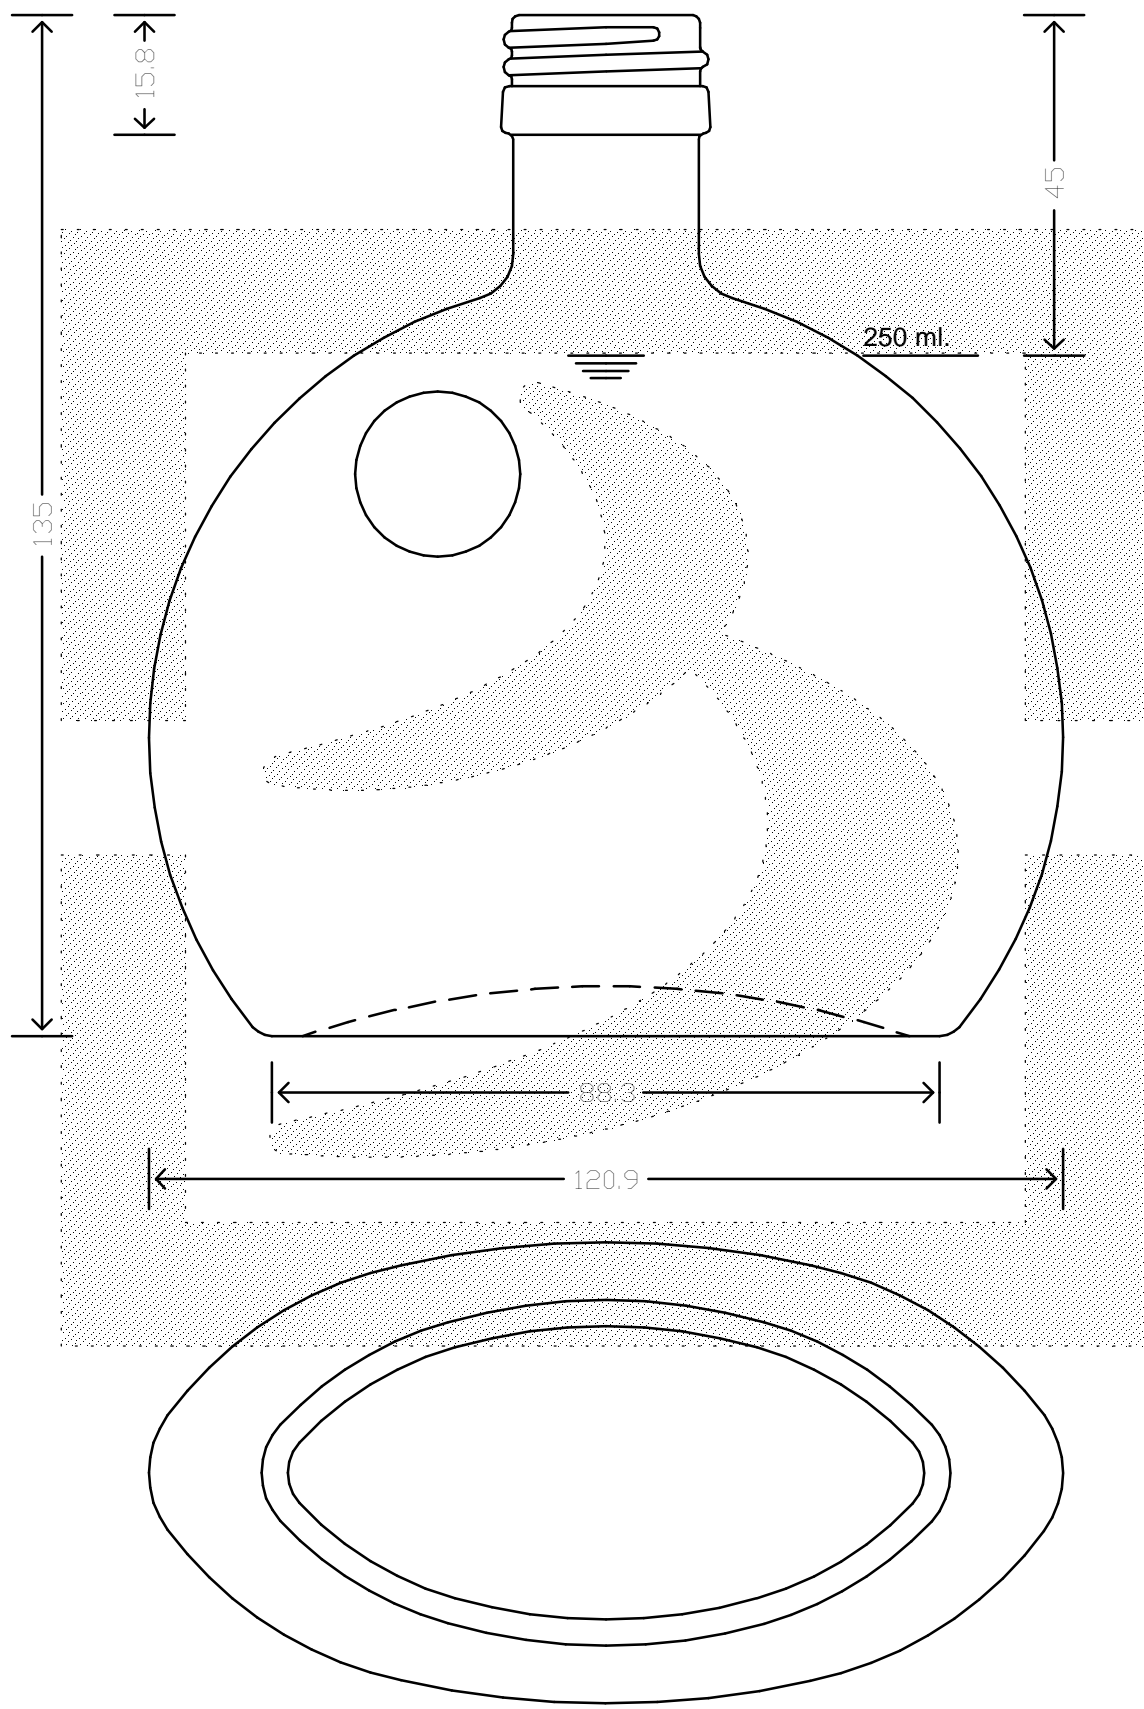

LE QUOTE SONO ESPRESSE IN mm-SOLO QUELLE CON INDICAZIONE DI TOLLERANZA SONO IMPEGNATIVE
 DIMENSIONS ARE EXPRESSED IN mm - ONLY DIMENSIONS WITH TOLERANCES ARE MANDATORY

MOD.DEP.
 PATENTED

Data ultimo aggiornamento: 23/02/2015
 Data della stampa: 23/02/2015

bruni glass
 ITALY-Tel. +39-(02)484361
 USA/CDN-Tel. +1-(514)633-9247

ARTICOLO : BOT. DISKUS 250 P 28X18 \$ *
 ITEM :
 CAPACITA' R.B. (c.c.): 268,000
 BRIMFULL CAP. (c.c.): 268,000
 PESO VETRO (gr): 350,000
 GLASS WEIGHT (gr.): 350,000
 BOCCA : PILFER-PROOF
 FINISH :

SCALA : -
 SCALE : -
 M.T.B. : -
 M.T.B. : -
 COLORE : BIANCO
 COLOUR :

ALTEZZA : 135,000
 HEIGHT :
 DIAMETRO : 120,900
 DIAMETER :
 COD. N. : 12236B2
 COD. N. :