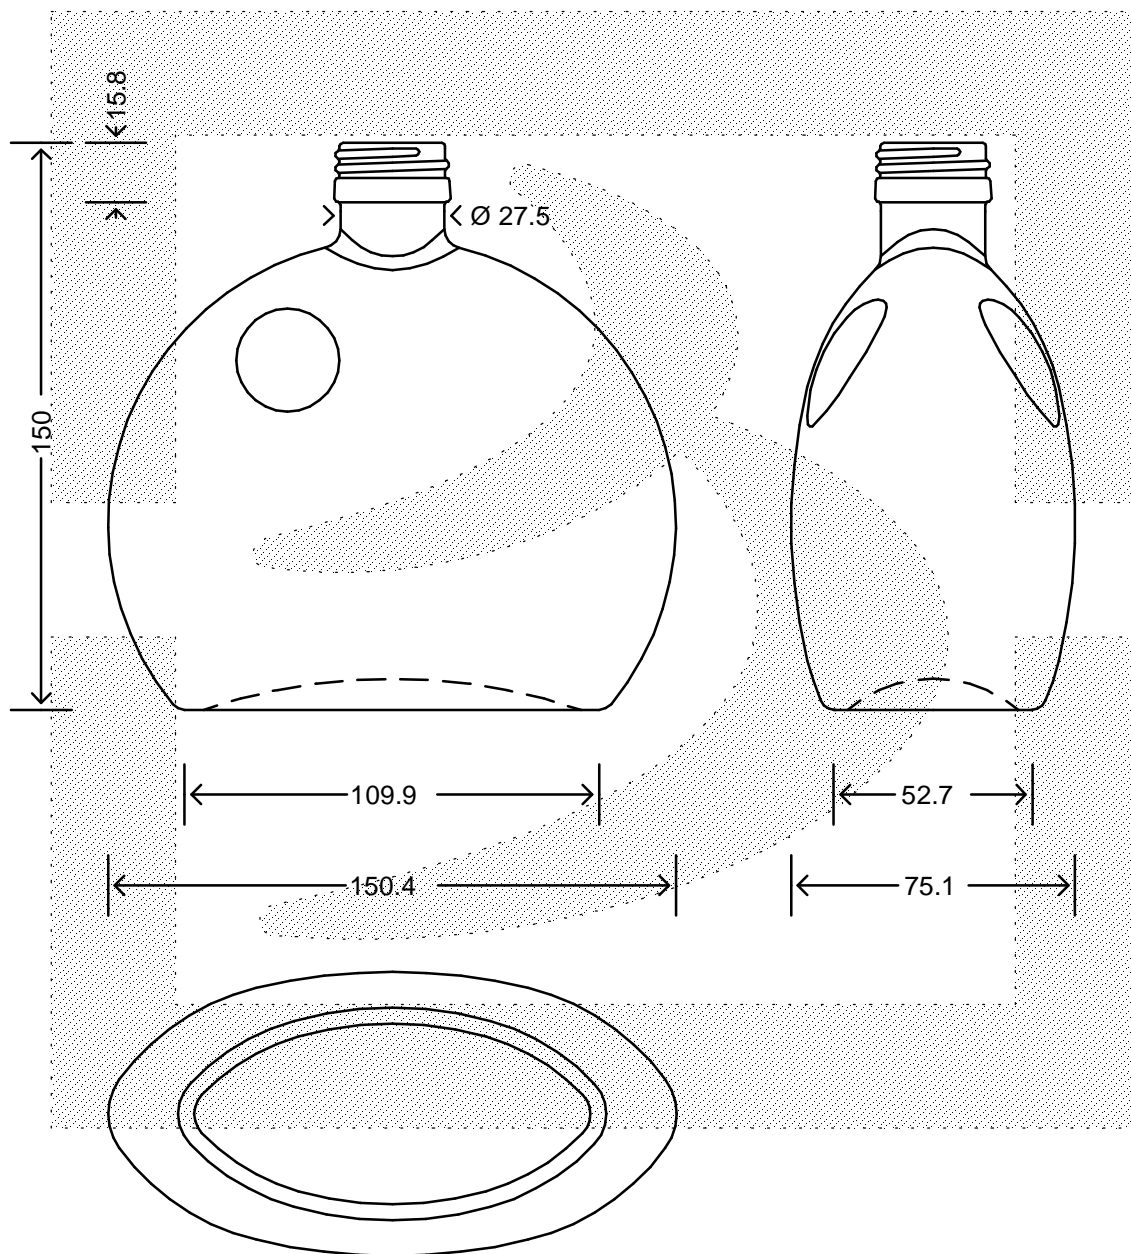

LE QUOTE SONO ESPRESSE IN mm-SOLO QUELLE CON INDICAZIONE DI TOLLERANZA SONO IMPEGNATIVE
 DIMENSIONS ARE EXPRESSED IN mm - ONLY DIMENSIONS WITH TOLERANCES ARE MANDATORY

MOD.DEP.
 PATENTED

Data ultimo aggiornamento: 23/02/2015
 Data della stampa: 23/02/2015

bruni glass
 ITALY-Tel. +39-(02)484361
 USA/CDN-Tel. +1-(514)633-9247

ARTICOLO : BOT. DISKUS 500 P 31,5X18 *
 ITEM :
 CAPACITA' R.B. (c.c.): 520,000
 BRIMFULL CAP. (c.c.):
 PESO VETRO (gr): 600,000
 GLASS WEIGHT (gr):
 BOCCA : PILFER-PROOF
 FINISH :

SCALA : -
 SCALE : -
 M.T.B. : -
 M.T.B. : -
 COLORE : BIANCO
 COLOUR :

ALTEZZA : 150,000
 HEIGHT :
 DIAMETRO : 150,400
 DIAMETER :
 COD. N. : 11840D2
 COD. N. :