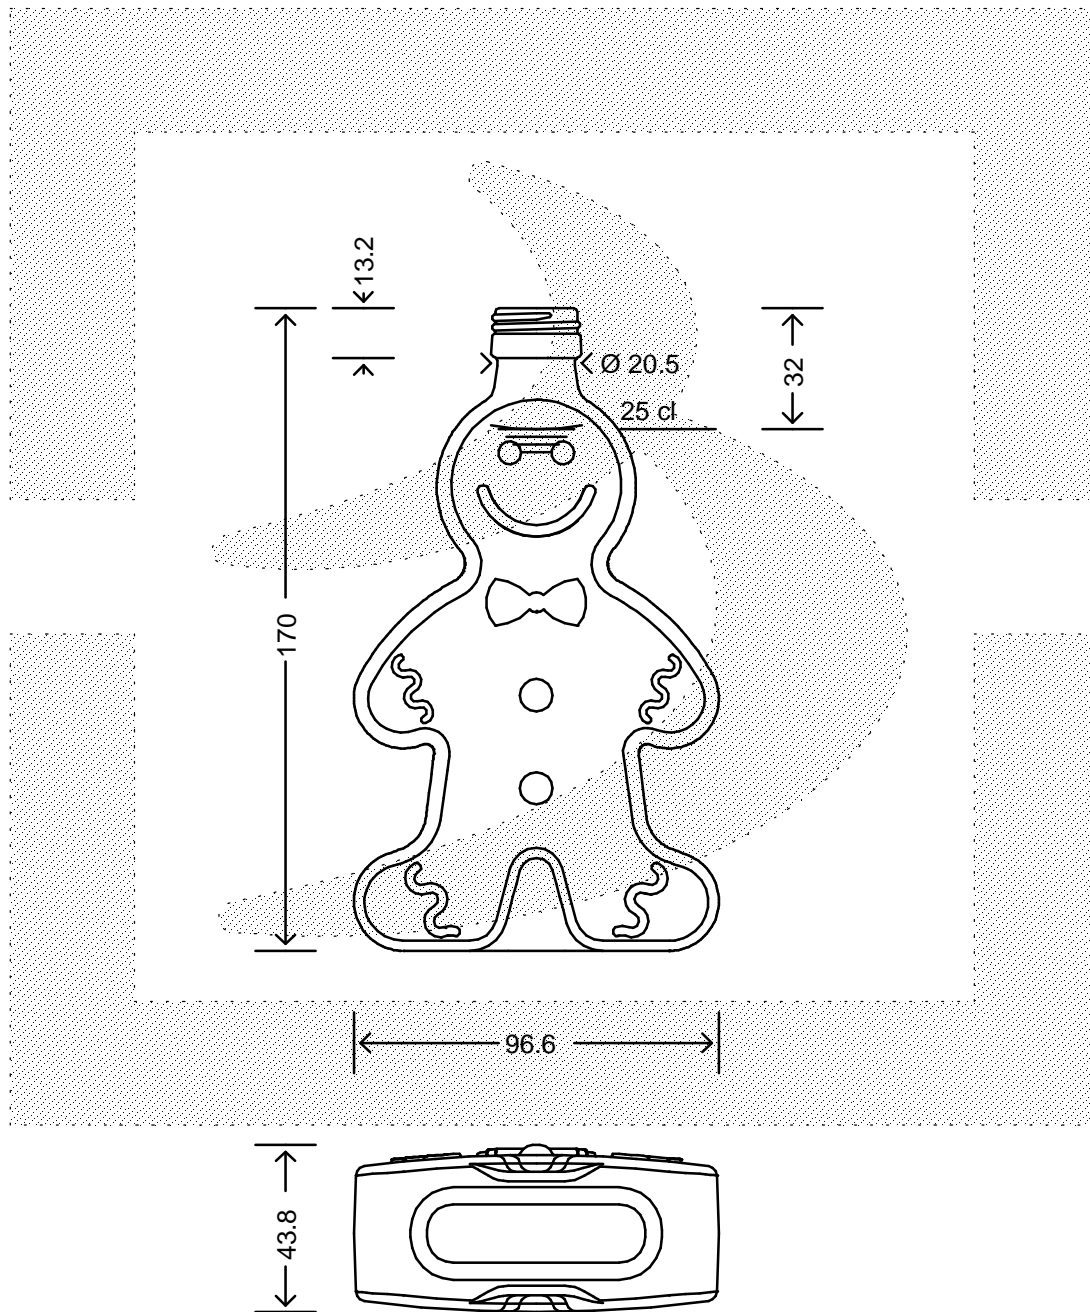

LE QUOTE SONO ESPRESSE IN mm-SOLO QUELLE CON INDICAZIONE DI TOLLERANZA SONO IMPEGNATIVE
 DIMENSIONS ARE EXPRESSED IN mm - ONLY DIMENSIONS WITH TOLERANCES ARE MANDATORY

MOD.DEP.
 PATENTED

Data ultimo aggiornamento: 13/05/2015
 Origine: 17879

bruni glass
 ITALY-Tel. +39-(02)484361
 USA/CND-Tel. +1-(514)633-9247

ARTICOLO : BOT. GINGERBREAD EVO 250 LT P 24 #*
 ITEM :
 CAPACITA' R.B. (c.c.): 267
 BRIMFULL CAP. (c.c.):
 PESO VETRO (gr): 300
 GLASS WEIGHT (gr.):
 BOCCA : PILFER-PROOF
 FINISH :

SCALA : 1:2
 SCALE :
 M.T.B. : -
 M.T.B. :
 COLORE : BIANCO
 COLOUR :

ALTEZZA : 170
 HEIGHT :
 DIAMETRO : 96,6
 DIAMETER :
 COD. N. : 17879D2
 COD. N. :