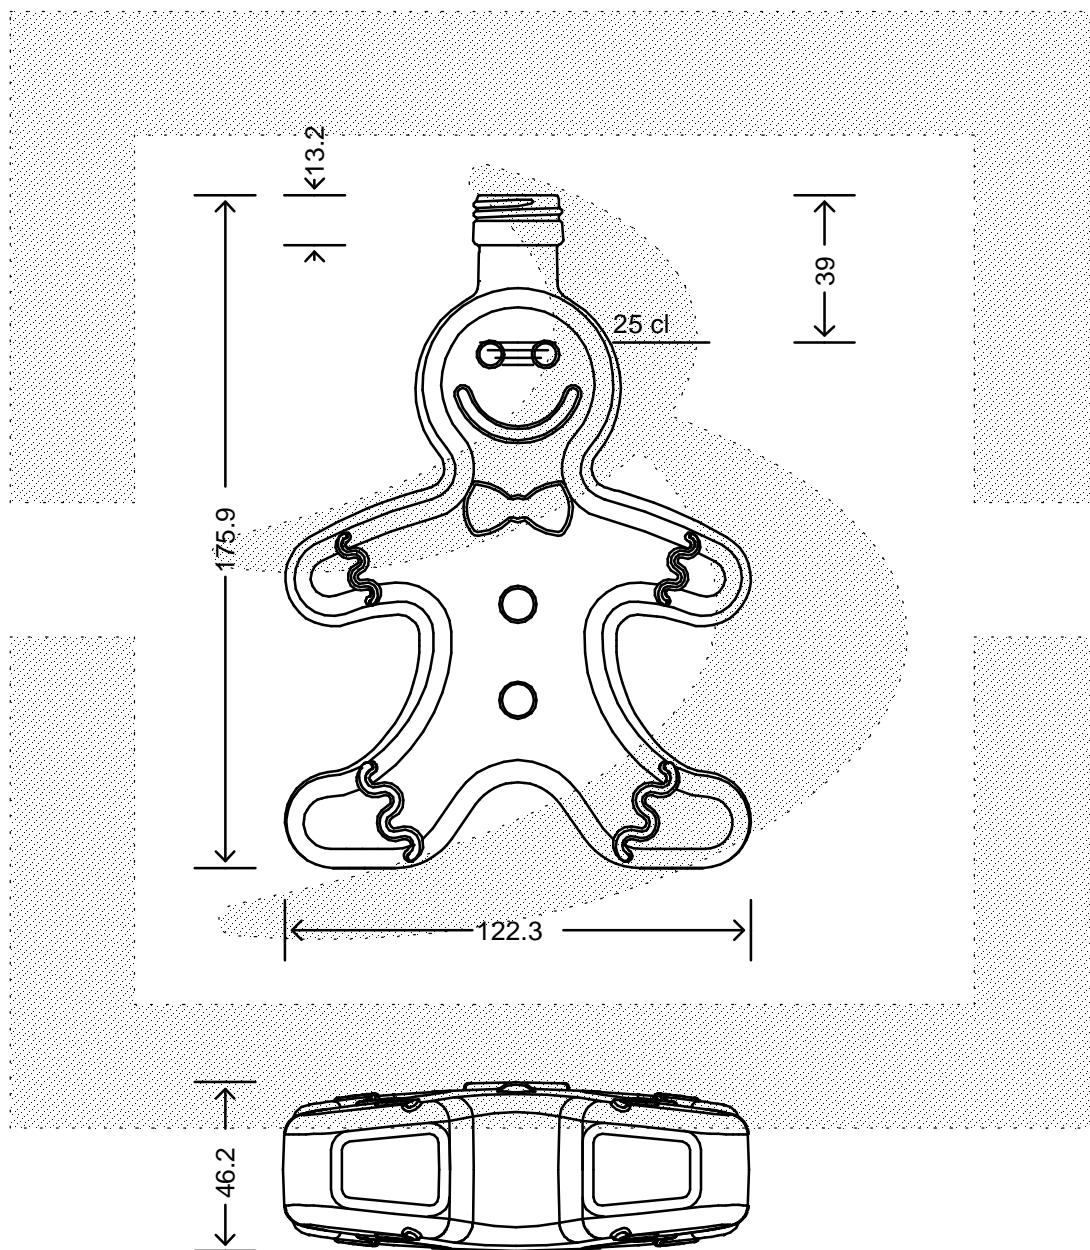

LE QUOTE SONO ESPRESSE IN mm-SOLO QUELLE CON INDICAZIONE DI TOLLERANZA SONO IMPEGNATIVE
 DIMENSIONS ARE EXPRESSED IN mm - ONLY DIMENSIONS WITH TOLERANCES ARE MANDATORY

MOD.DEP.
 PATENTED

Data ultimo aggiornamento: 25/02/2015
 Data della stampa: 25/02/2015

bruni glass
 ITALY-Tel. +39-(02)484361
 USA/CDN-Tel. +1-(514)633-9247

ARTICOLO : BOT. GINGERBREAD 250 P 24 *
 ITEM :
 CAPACITA' R.B. (c.c.): 266,000
 BRIMFULL CAP. (c.c.): 266,000
 PESO VETRO (gr): 420,000
 GLASS WEIGHT (gr.): 420,000
 BOCCA : PILFER-PROOF
 FINISH :

SCALA : 1:2
 SCALE :
 M.T.B. : -
 M.T.B. :
 COLORE : BIANCO
 COLOUR :

ALTEZZA : 175,900
 HEIGHT :
 DIAMETRO : 122,300
 DIAMETER :
 COD. N. : 15662D2
 COD. N. :