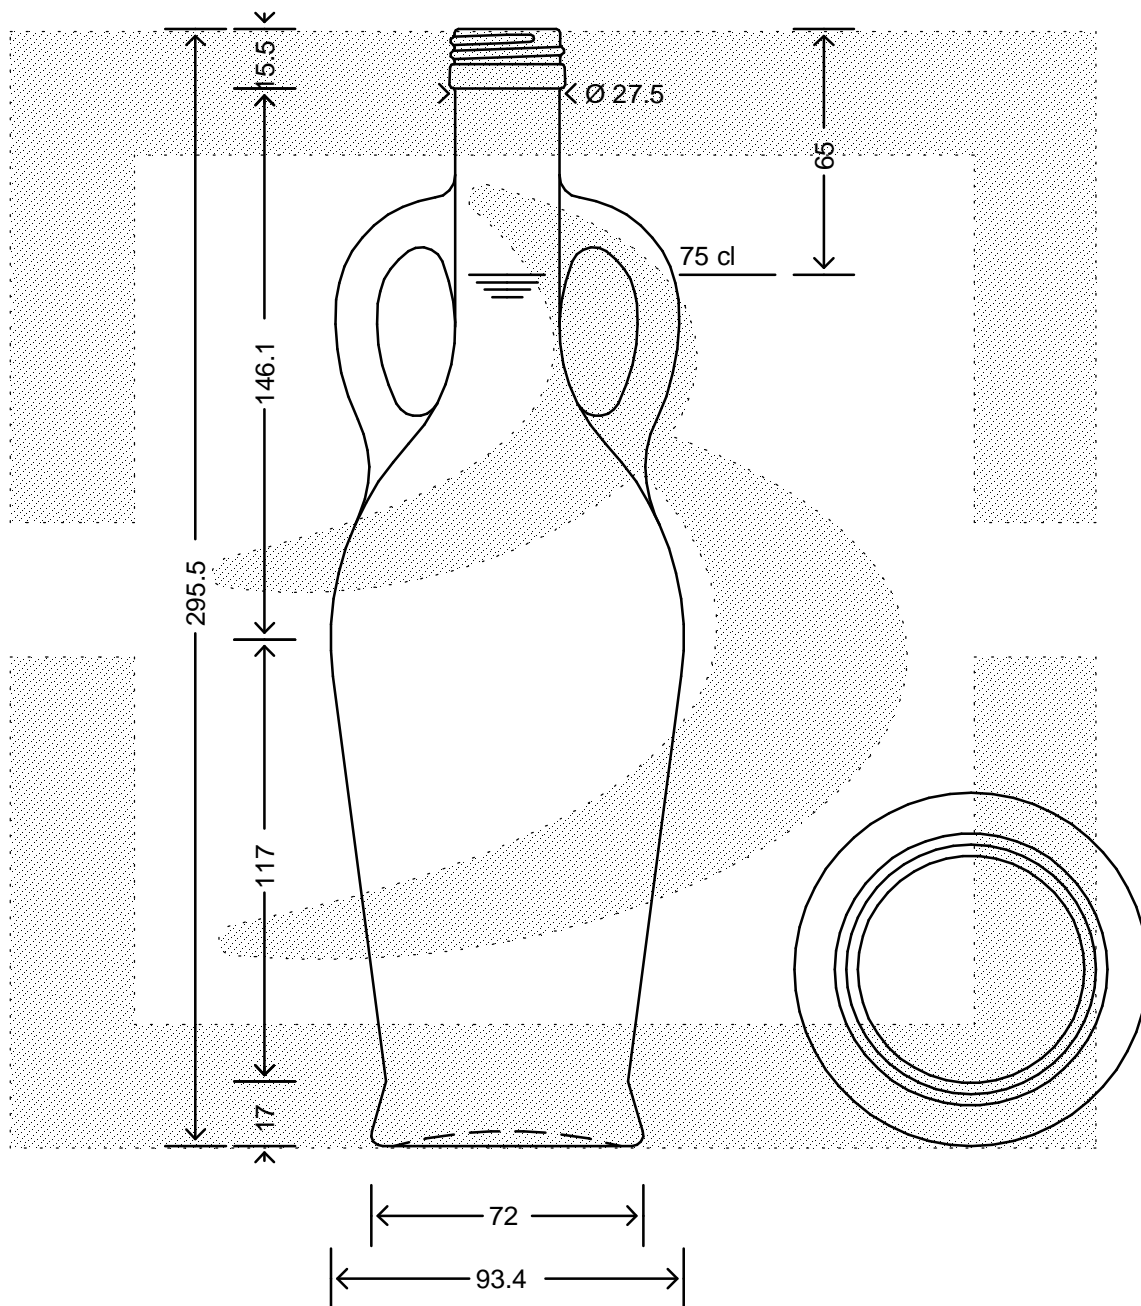

LE QUOTE SONO ESPRESSE IN mm-SOLO QUELLE CON INDICAZIONE DI TOLLERANZA SONO IMPEGNATIVE
 DIMENSIONS ARE EXPRESSED IN mm - ONLY DIMENSIONS WITH TOLERANCES ARE MANDATORY

Data ultimo aggiornamento: 24/02/2015
 Data della stampa: 24/02/2015

bruni glass
 ITALY-Tel. +39-(02)484361
 USA/CDN-Tel. +1-(514)633-9247

ARTICOLO : BOT. ANFORA ANTICA 750 P31,5 VA *FV
 ITEM :
 CAPACITA' R.B. (c.c.): 770,000
 BRIMFULL CAP. (c.c.): 770,000
 PESO VETRO (gr): 600,000
 GLASS WEIGHT (gr.): 600,000
 BOCCA : PILFER-PROOF
 FINISH :

SCALA : -
 SCALE : -
 M.T.B. : -
 M.T.B. : -
 COLORE : VERDE ANTICO
 COLOUR :

ALTEZZA : 295,500
 HEIGHT :
 DIAMETRO : 93,400
 DIAMETER :
 COD. N. : 14168T1
 COD. N. :