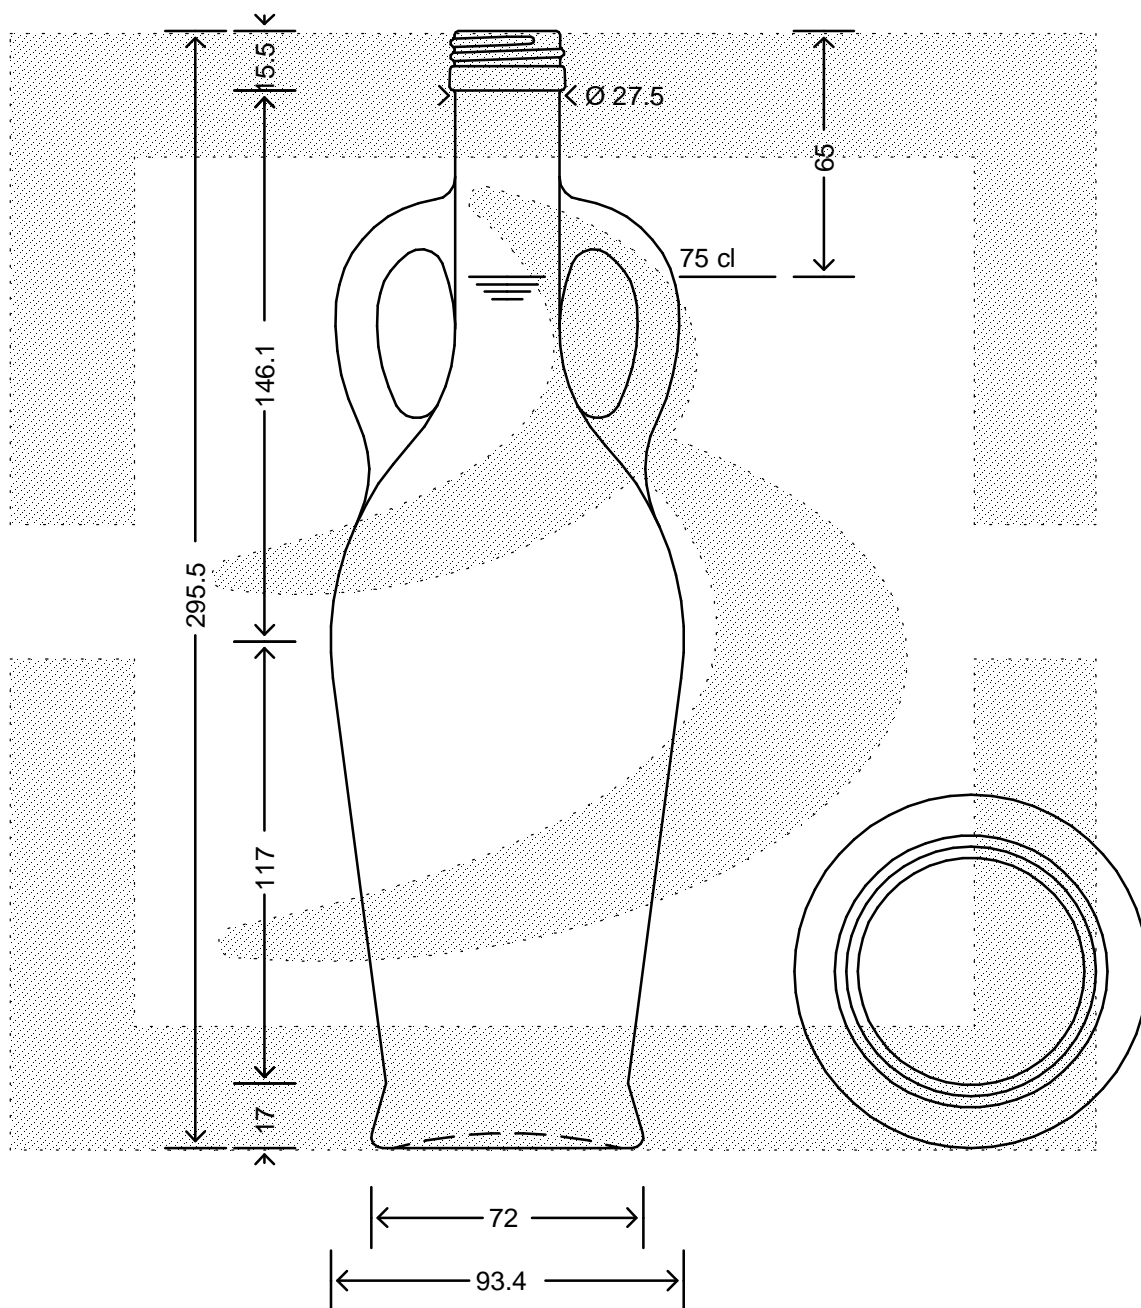

LE QUOTE SONO ESPRESSE IN mm-SOLO QUELLE CON INDICAZIONE DI TOLLERANZA SONO IMPEGNATIVE  
 DIMENSIONS ARE EXPRESSED IN mm - ONLY DIMENSIONS WITH TOLERANCES ARE MANDATORY

Data ultimo aggiornamento: 24/02/2015  
 Data della stampa: 24/02/2015

**bruni glass**  
 ITALY-Tel. +39-(02)484361  
 USA/CDN-Tel. +1-(514)633-9247

ARTICOLO ITEM	: BOT. ANFORA ANTICA 750 P31,5 VQ* FV
CAPACITA' R.B. (c.c.): BRIMFULL CAP. (c.c.):	: 000
PESO VETRO (gr): GLASS WEIGHT (gr):	: 600,000
BOCCA FINISH	: PILFER-PROOF

SCALA	: -
M.T.B.	: -
COLORE	: QUERCIA

ALTEZZA HEIGHT	: 295,500
DIAMETRO: DIAMETER:	: 93,400
COD. N.	: 14610P1