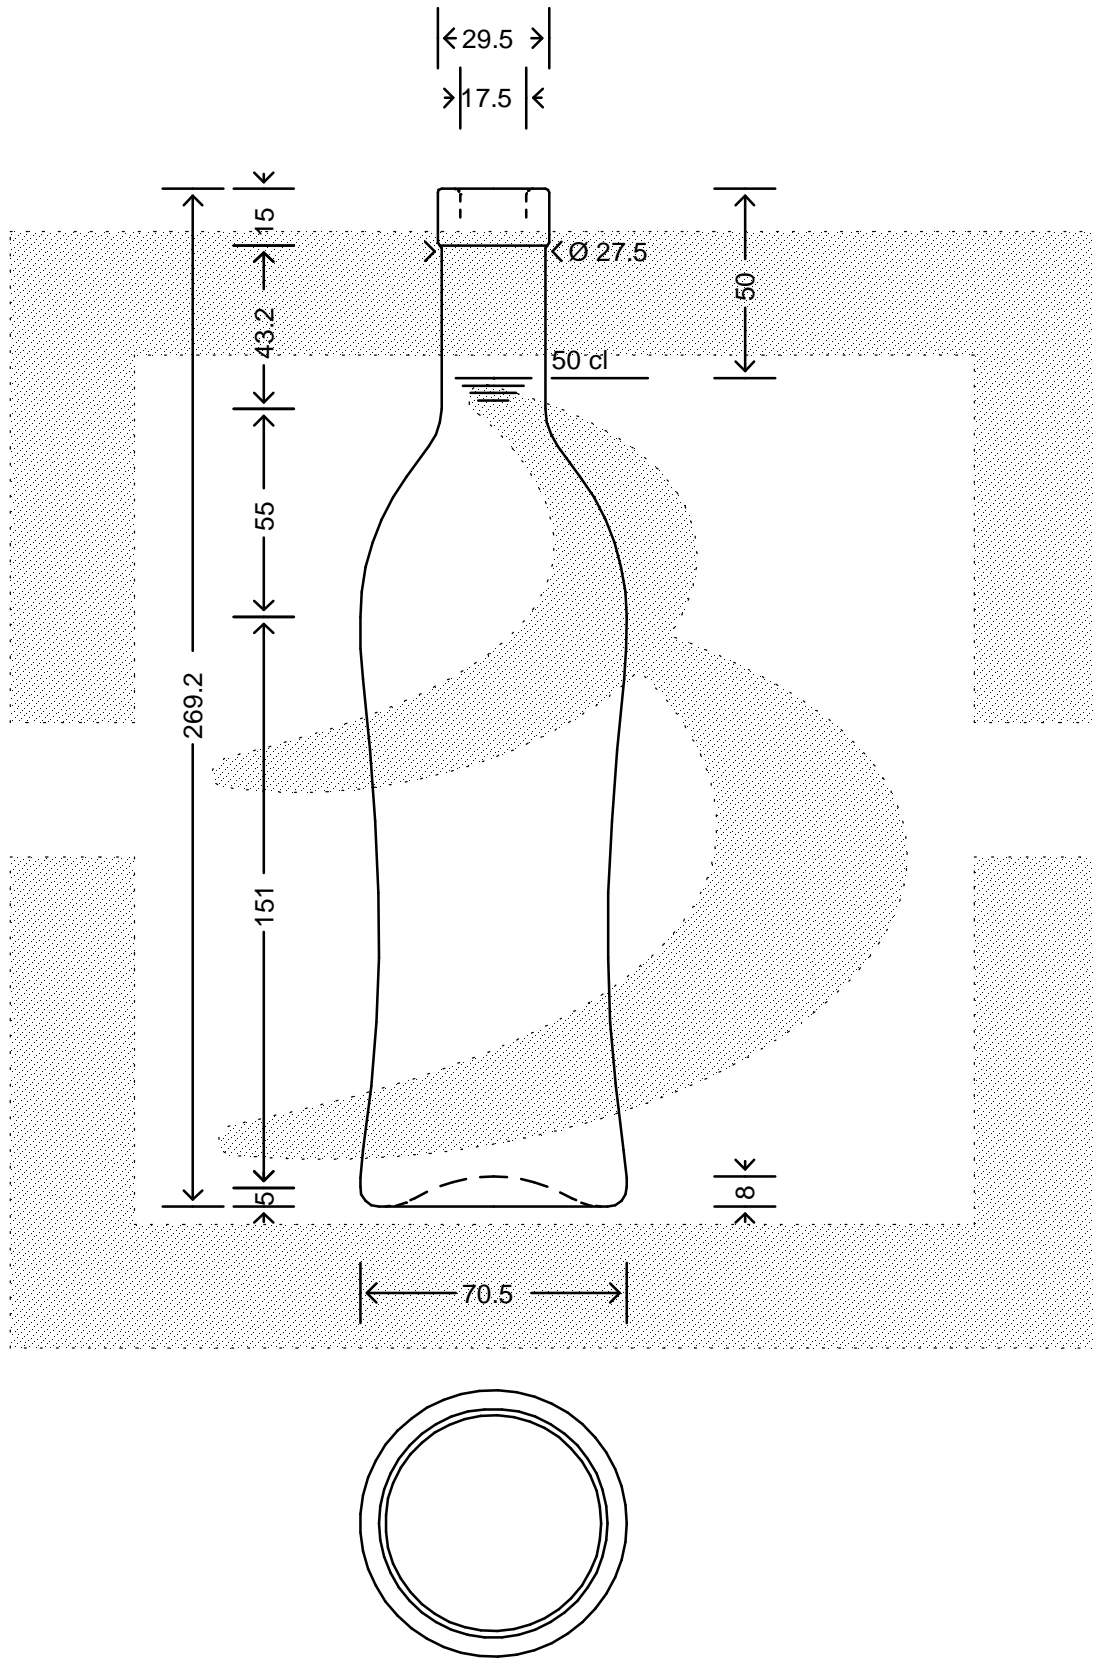

LE QUOTE SONO ESPRESSE IN mm-SOLO QUELLE CON INDICAZIONE DI TOLLERANZA SONO IMPEGNATIVE  
 DIMENSIONS ARE EXPRESSED IN mm - ONLY DIMENSIONS WITH TOLERANCES ARE MANDATORY

**bruni glass**  
 ITALY-Tel. +39-(02)484361  
 USA/CND-Tel. +1-(514)633-9247

ARTICOLO ITEM	BOT. OLIO BONITO 500 F 15 VA * FV	
CAPACITA' R.B. (c.c.):	518,000	PESO VETRO (gr): 400,000
BRIMFULL CAP. (c.c.):		GLASS WEIGHT (gr.):
BOCCA FINISH	FASCETTA	

SCALA	: -
SCALE	: -
M.T.B.	: -
M.T.B.	: -
COLORE	: VERDE ANTICO
COLOUR	: VERDE ANTICO

ALTEZZA HEIGHT	: 269,200
DIAMETRO DIAMETER	: 70,500
COD. N.	: 14377T1
COD. N.	: 14377T1