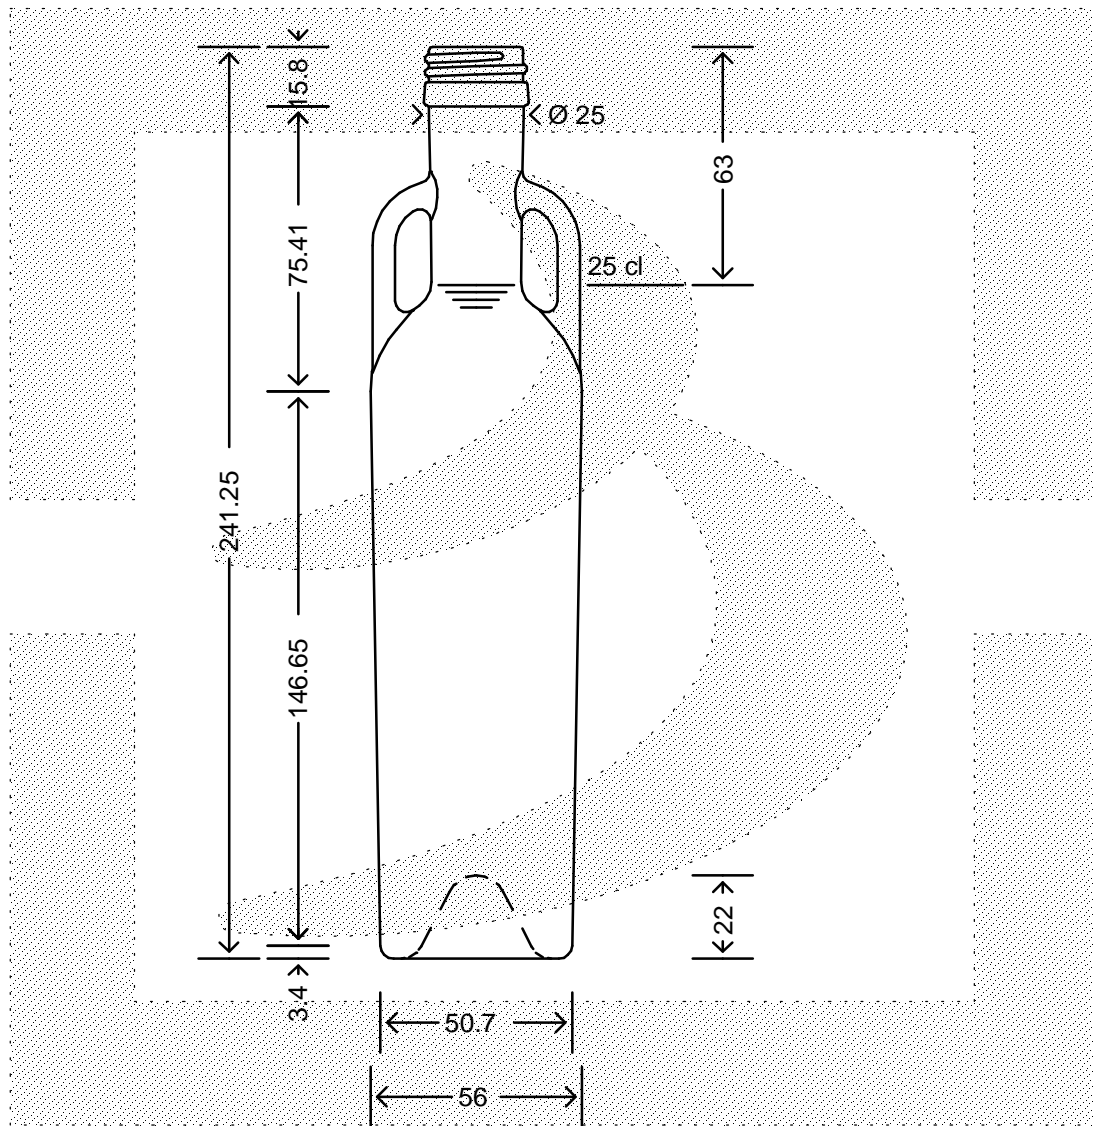

LE QUOTE SONO ESPRESSE IN mm-SOLO QUELLE CON INDICAZIONE DI TOLLERANZA SONO IMPEGNATIVE
 DIMENSIONS ARE EXPRESSED IN mm - ONLY DIMENSIONS WITH TOLERANCES ARE MANDATORY

MOD.DEP.
 PATENTED

Data ultimo aggiornamento: 23/02/2015
 Data della stampa: 23/02/2015

bruni glass
 ITALY-Tel. +39-(02)484361
 USA/CDN-Tel. +1-(514)633-9247

ARTICOLO : BOT. BACCHIPECTUS 250 P 28 VA *
 ITEM :
 CAPACITA' R.B. (c.c.): 265,000
 BRIMFULL CAP. (c.c.):
 PESO VETRO (gr): 350,000
 GLASS WEIGHT (gr.):
 BOCCA : PILFER-PROOF
 FINISH :

SCALA : -
 SCALE : -
 M.T.B. : -
 M.T.B. : -
 COLORE : VERDE ANTICO
 COLOUR :

ALTEZZA : 241,200
 HEIGHT :
 DIAMETRO : 56,000
 DIAMETER :
 COD. N. : 10981T1
 COD. N. :